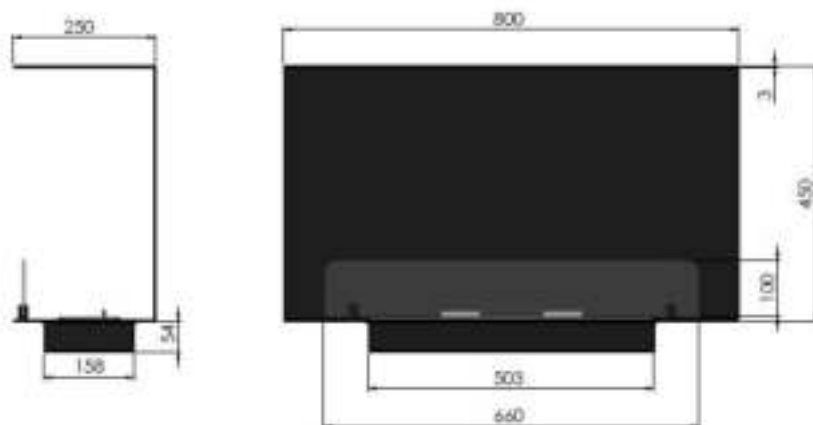

INSIDE C 800V1

1. Dane techniczne/ Technical description/ Technische Daten

Kolor/Colour/Farbe: Czarny, black, Schwarz

Rozmiar/Size/GroBe: 800X450X250 mm

Waga/Weight/Gewicht: 12 kg

Montaż/assembly/Versammlung: We wnęce/in the recess/in der Nische

2. Skład zestawu/ Components and kit/ Zusammensetzung des Satzes

Palnik/ Burner/ Brenner: 500 mm stal nierdzewna/ stainless steel/ Edelstahl

Pojemność/ Capacity/ Kapazität: 1L

Szyba/Glass/Glas: #4 hartowana/tempered glass/ gehartet