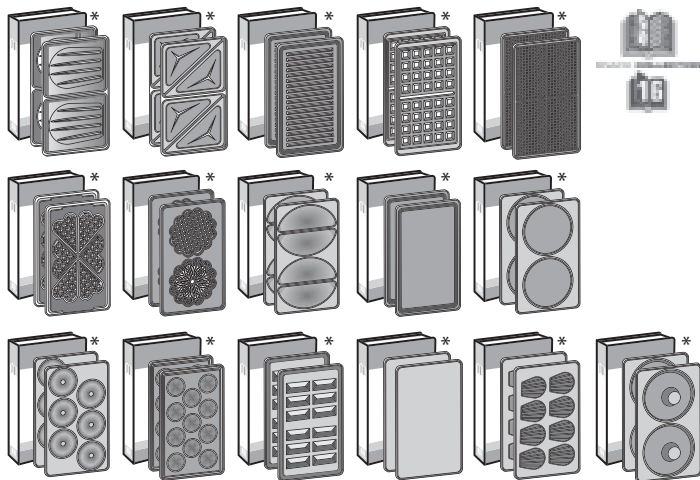

Snack time

FR
NL
DE
IT
ES
PT
EN
EL
TR
DA
NO
SV
FI
PL
RU
UK
CS
SK
HU
SL
SR
BS
HR
RO
BG
ET
LT
LV
AR
FA
KK

- ✳ FR : Selon modèles et/ou pays, disponibilité en magasin et/ou sur internet. Produit compatible avec les plaques Snack Collection, disponibles selon pays et/ou modèles et selon disponibilité en magasin et/ou sur internet.
- NL : Beschikbaarheid in de winkel en/of online afhankelijk van het model en/of de landen. Product compatibel met 'Snack Collection'-borden, naargelang het land en/of modellen en de beschikbaarheid in winkels en/of online.
- DE : Je nach Modell und/oder Land im Handel und/oder online erhältlich. Produkt ist kompatibel mit Snack Collection Platten; je nach Land und/oder Modell im Handel und/oder online erhältlich.
- IT : Disponibilità nei negozi e/o online a seconda del modello e/o del Paese. Prodotto compatibile con le piastre della linea Snack Collection, a seconda dei Paesi e/o dei modelli e della disponibilità in negozio e/o online.
- ES : Dependiendo del modelo y/o país, disponibilidad en tiendas y/o online. Producto compatible con los platos de la Snack Collection, dependiendo de países y/o modelos y disponibilidad en comercios y/o online.
- PT : A disponibilidade na loja e/ou online depende do modelo e/ou países. Produto compatível com os pratos Snack Collection, dependendo do país e/ou modelo e disponibilidade nas lojas e/ou online.
- EN : Depending on the model and/or countries, availability in store and/or online. Product compatible with Snack Collection plates, depending on countries and/or models and availability in stores and/or online.
- EL : Ανάλογα με το μοντέλο ή/και τη χώρα, διαθέσιμο στα καταστήματα ή/και μέσω διαδικτύου. Το προϊόν είναι συμβατό με τα πιάτα της σειράς Snack Collection, ανάλογα με τη χώρα ή/και το μοντέλο και τη διαθεσιμότητα στα καταστήματα ή/και μέσω διαδικτύου.
- TR : Modele ve/veya Ülkelere bağlı olarak mağazada ve/veya çevrimiçi olarak bulunabilir. Ülkelere ve/veya modellere ve de mağazadaki ve/veya internetteki müsaitlik durumuna bağlı olarak, ürün Snack Collection tabakları ile uyumludur.
- DA : Kan, afhængigt af model og/eller land, købes i butik og/eller på nettet. Produktet kan bruges sammen med tallerkner fra Snack Collection, afhængigt af lande og/eller modeller og tilgængelighed i butikker og/eller online.
- NO : Avhengig av modell og / eller land, tilgjengelighet i butikk og / eller på nett. Produkt kompatibel med "Snack Collection" tallerkner, avhengig av land og / eller modeller og tilgjengelighet i butikker og / eller på nett.