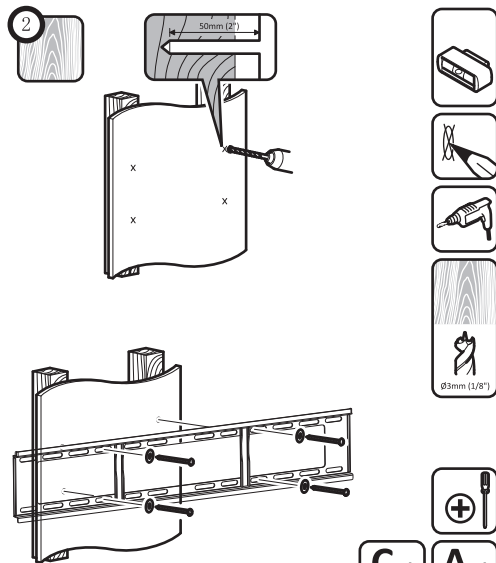

nedis

TVWM1051BK INSTALLATION MANUAL

2 persons required
 Zwei Personen erforderlich
 Necessite deux personnes
 2 personen
 Se precisan dos personas
 E' richiesta la presenza
 di due persone
 Requer duas pessoas
 Tva personer erfordras
 Konieczne dwie osoby
 Нужны два человека
 Montáž vyžaduje 2 osoby
 Montaż wyžaduje 2 osoby
 Ket szemely szukseges
 İki kişi gerekli
 Este nevoie de două
 persoane
 Для монтажу необхідно 2
 людини
 Необходими са двама души
 二人作業
 需要两个人操作