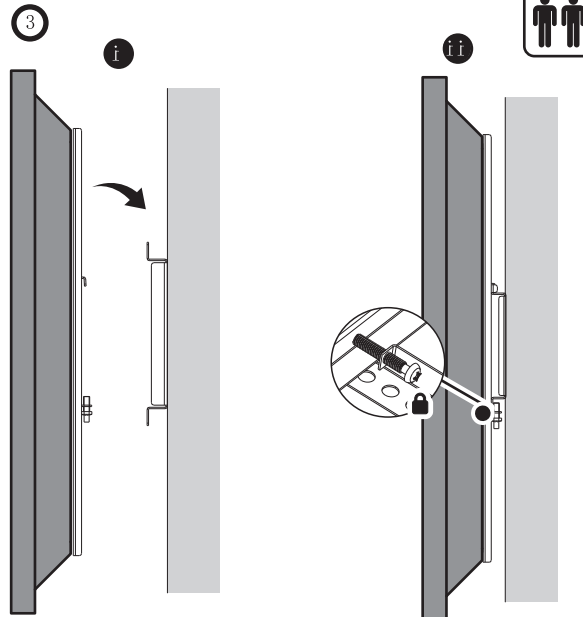

nedis

TVWM1051BK INSTALLATION MANUAL

2 persons required
 Zwei Personen erforderlich
 Necessite deux personnes
 2 personen
 Se precisan dos personas
 E' richiesta la presenza
 di due persone
 Requer duas pessoas
 Tva personer erfordras
 Konieczne dwie osoby
 Нужны два человека
 Montáž vyžaduje 2 osoby
 Montaż wyžaduje 2 osoby
 Ket szemely szukseges
 İki kişi gerekli
 Este nevoie de două
 persoane
 Для монтажу необхідно 2
 людини
 Необходими са двама души
 二人作業
 需要两个人操作