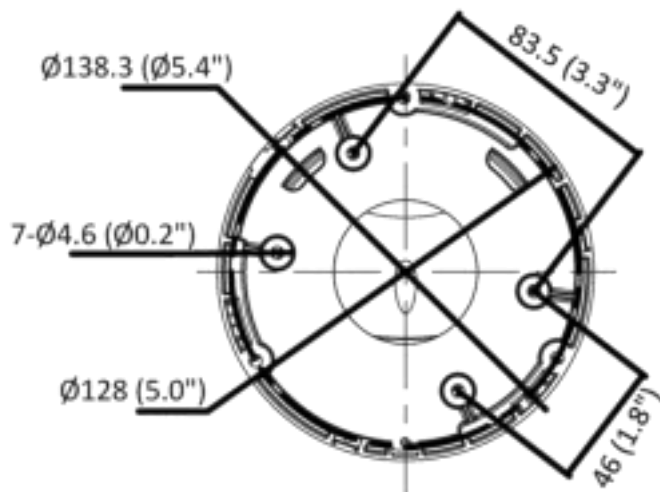

Environment	CE-RoHS (2011/65/EU); WEEE (2012/19/EU); Reach (Regulation (EC) No 1907/2006)
Protection	IP67 (IEC 60529-2013)

▪ **Available Model**

DS-2CD2386G2-ISU/SL (2.8/4/6 mm)

▪ **Dimension**

Unit: mm (inch)