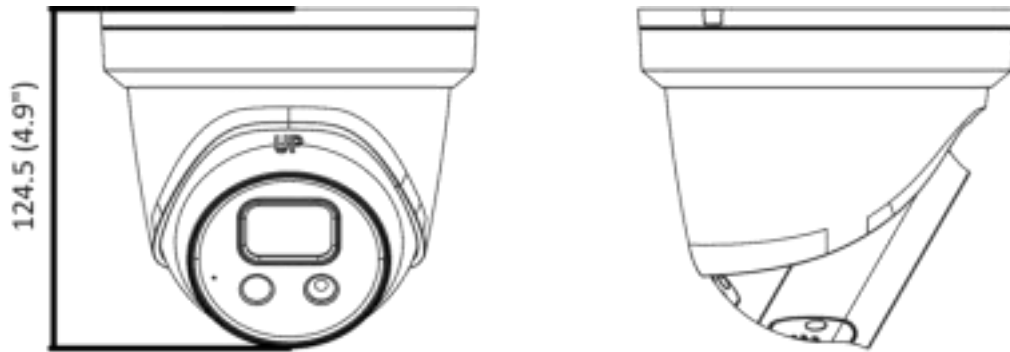

Environment	CE-RoHS (2011/65/EU); WEEE (2012/19/EU); Reach (Regulation (EC) No 1907/2006)
Protection	IP67 (IEC 60529-2013)

▪ **Available Model**

DS-2CD2386G2-ISU/SL (2.8/4/6 mm)

▪ **Dimension**

Unit: mm (inch)