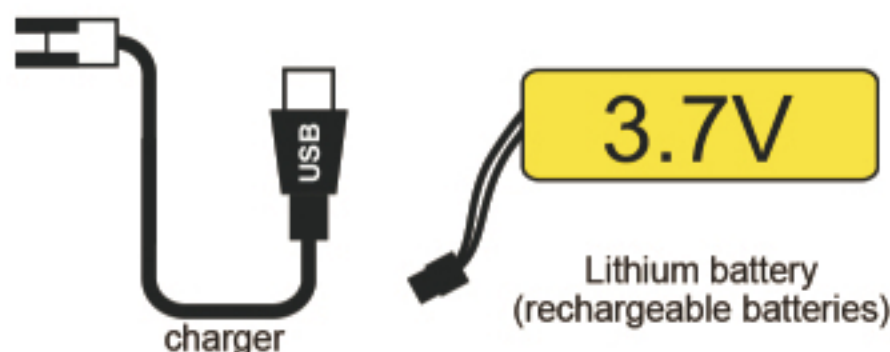

Oplaadapparatuur en batterij

sluit de interface van de oplader aan op de batterijstekker en steek de oplader vervolgens in een stopcontact

Made in China

- Niet-oplaadbare batterij kan niet worden opgeladen
- Gebruik geen verschillende soorten batterijen
- Batterijen moeten correct worden geladen volgens de polariteitsindicatie
- Lege batterijen moeten uit het speelgoed worden verwijderd
- De voedingsklemmen mogen niet worden kortgesloten
- Gebruik geen oude en nieuwe batterijen samen
- Verwijder de batterijen als het niet wordt gebruikt!

SPECIFICATION COLOUR AND CONTENTS MAY VARY FROM ILLUSTRATION