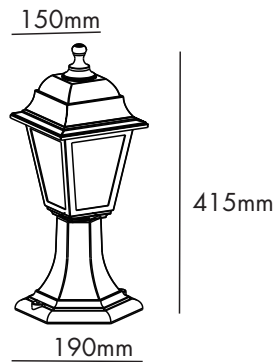

INSTRUCTION MANUAL

Capital P44
103214 / 103215

Overall Size:

FittinQ B.V.

Smaragdweg 52, 5527 LB Hapert, The Netherlands
www.qazqa.nl

QAZQA