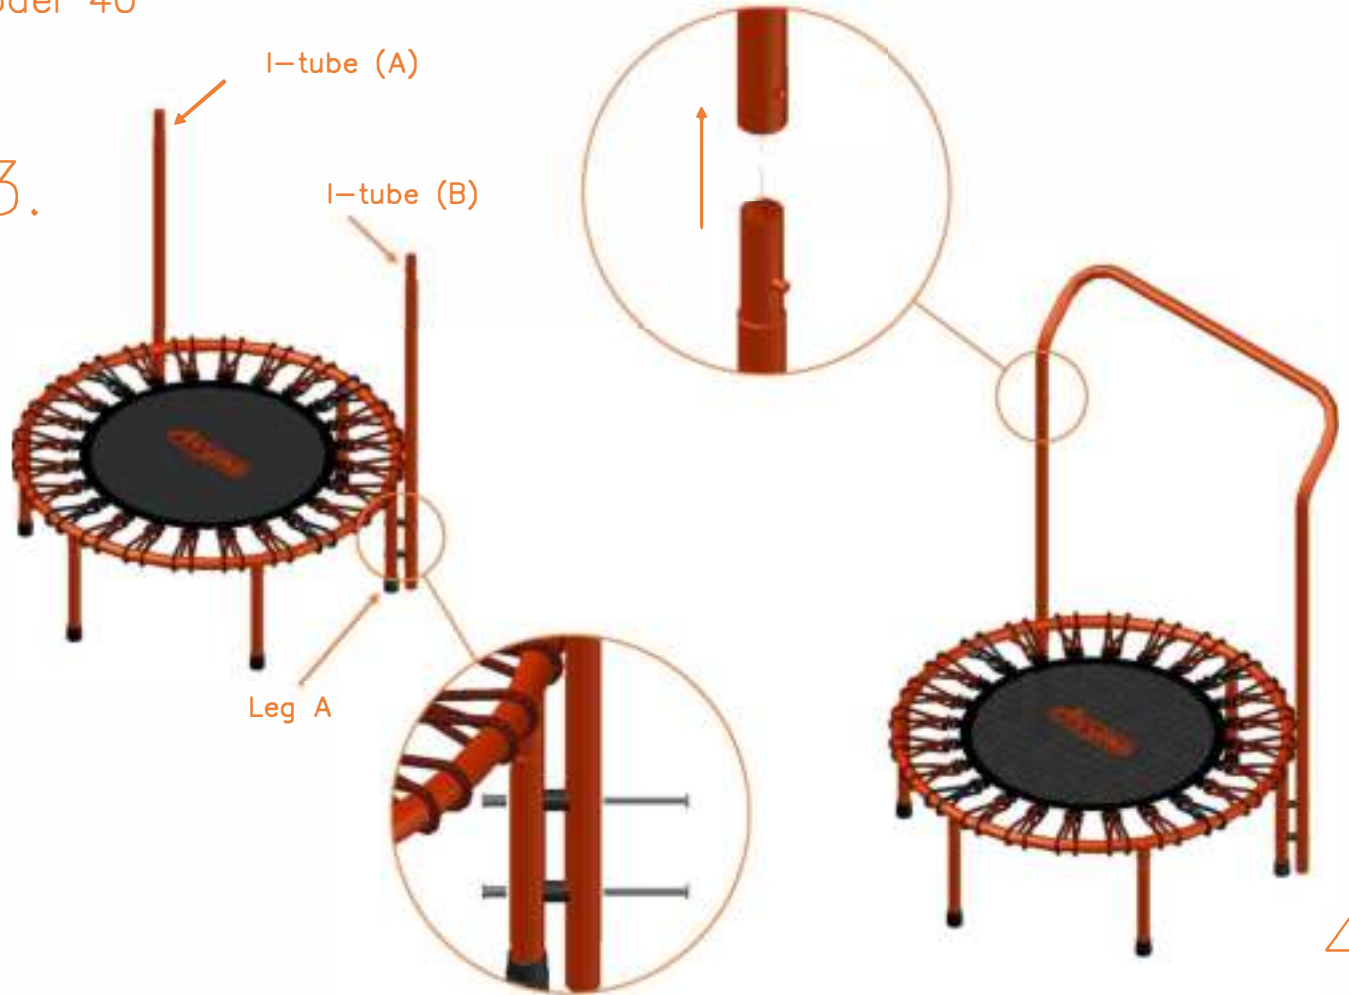

Model 40

3.

4.