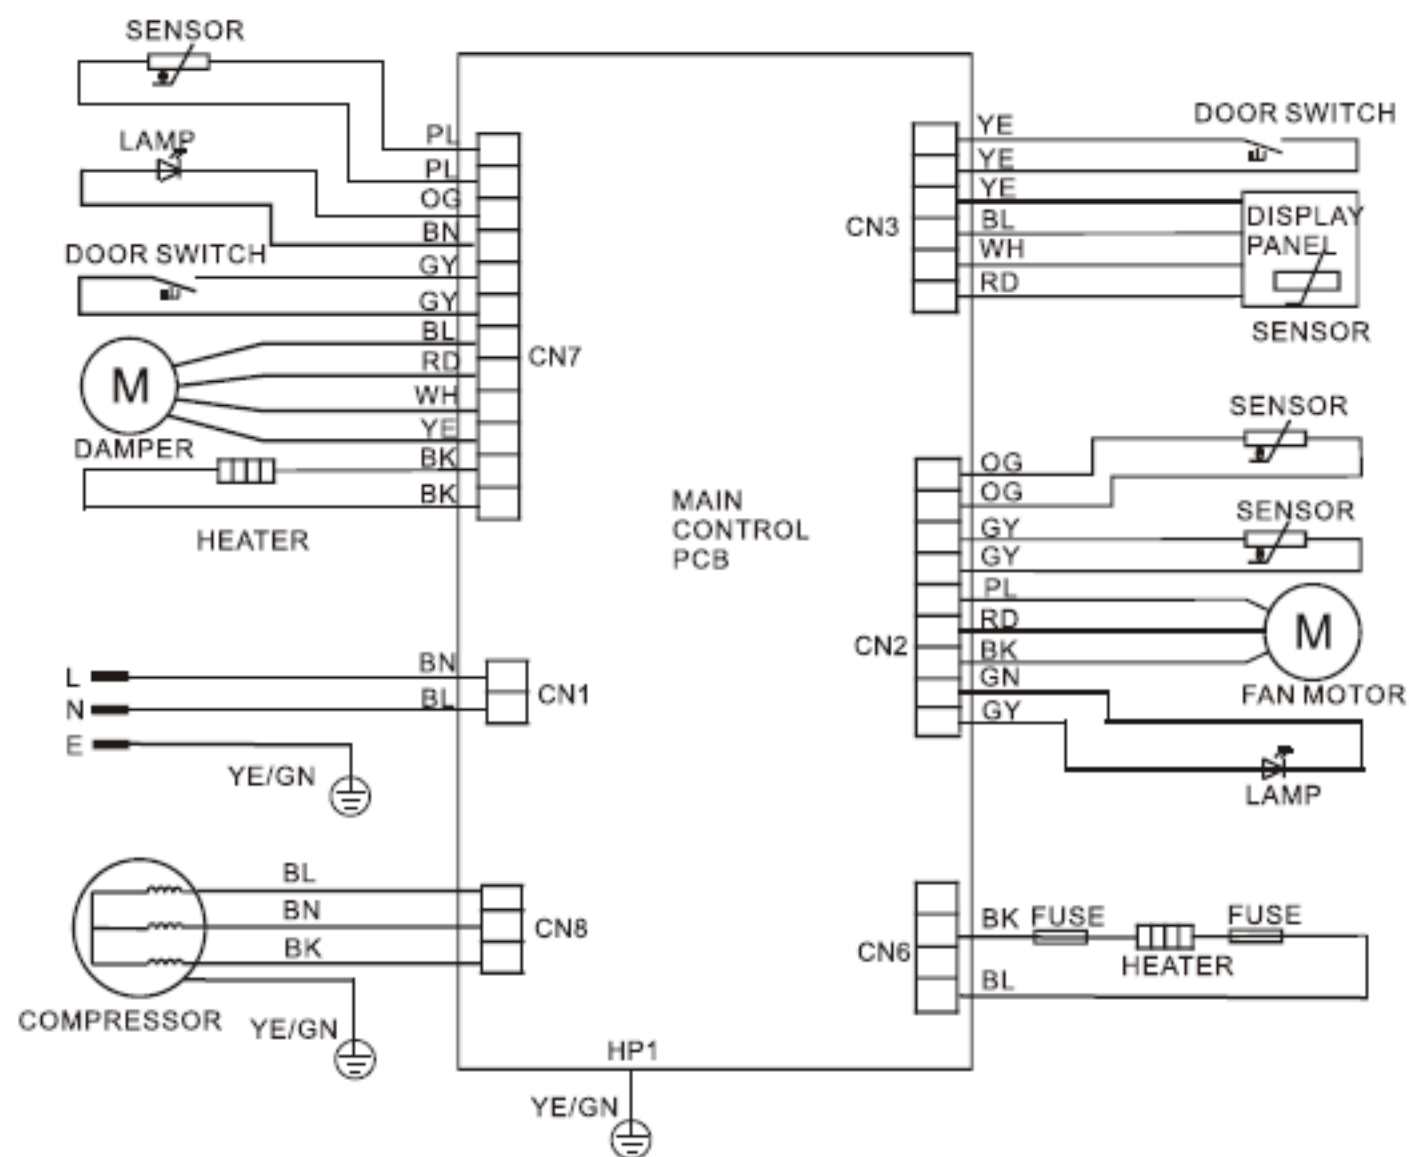

exquisit

Importer: Domest Import-Export B. V.-NL7001CZ Doetinchem

Model: SBS236-040FB
Koelvriescombinatie side by side

Version: E1 Batch: Y MM

| | |
|---------------------------|---------------|
| Klimaatklasse | SN,N,ST,T |
| Netto inhoud | 442L |
| Vriesvermogen | 11.2kg/24h |
| Beveiligingsklasse | I |
| Spanning | 220-240V |
| Frequentie | 50Hz |
| Opgenomen vermogen | 1.5A |
| Stroomverbruik ontdooiing | 240W |
| Stroomverbruik | 150W |
| Koelmiddel | R600a(75g) |
| Isolatie middel | Cyclopentane |
| Standard: | EN 62552:2020 |

CE