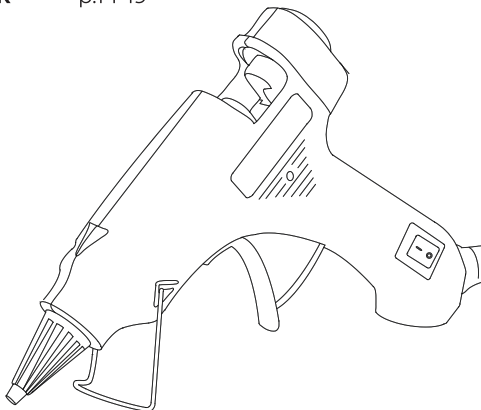

Gebruiksaanwijzing - Lijmpistool  
User Manual – Glue Gun  
Manuel d'utilisation – Pistolet à Colle

**NL** p.2-7  
**EN** p.8-13  
**FR** p.14-19

Model/Modèle: LG893

**RoHS** **CE**

MADE IN CHINA

Lees de instructies  
Please read the manual  
Veuillez lire ce mode d'emploi