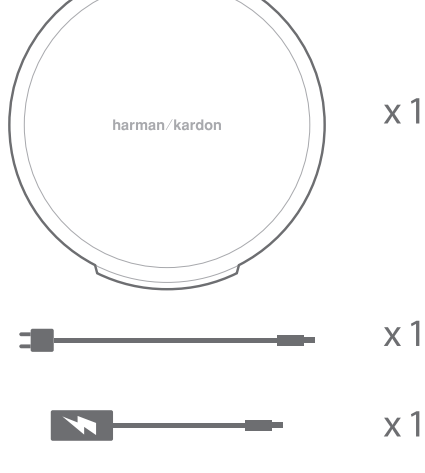

OMNI 10

What's in the box

Quick Start Guide Guide de démarrage rapide

Buttons

Connections

App

Download the Harman Kardon Controller app to setup and control your Harman Kardon Omni 10.
Téléchargez l'application Harman Kardon Controller pour configurer et commander votre Harman Kardon Omni 10.
Descargue la aplicación Harman Kardon Controller para configurar y controlar su Harman Kardon Omni 10.
Baixe o app de controle da Harman Kardon para configurar e controlar o Harman Kardon Omni 10.

Laden Sie die Harman Kardon Controller-App herunter, um Ihren Harman Kardon Omni 10 konfigurieren und bedienen zu können.
Scarica l'app Harman Kardon Controller per impostare e controllare il tuo Harman Kardon Omni 10.
Download de Harman Kardon Controller app om uw Harman Kardon Omni 10 te installeren en te bedienen.
Last ned Harman Kardon Kontroll-appen for å sette opp og kontrollere Harman Kardon Omni 10.
Lataa Harman Kardon Controller-sovellus, jotta voit määrittää Harman Kardon Omni 10 -laitteen asetukset ja hallita sitä.
Загрузите приложение Harman Kardon Controller, чтобы настроить свой продукт Harman Kardon Omni 10 и управлять им.
Hämta appen Harman Kardon Controller för att ställa in och styra din Harman Kardon Omni 10.
Hent applikationen Harman Kardon Controller, så du kan konfigurere og styre din Harman Kardon Omni 10.
Harman Kardon Controller (ハーモーカード・コントローラー)アプリをダウンロードしてセットアップし、お持ちのHarman Kardon Omni 10 (ハーモーカード・オムニ10)をコントロールしてください。
Harman Kardon Controller 앱을 다운로드하여 Harman Kardon Omni 10 을 설정하고 제어합니다.
下載 Harman Kardon Controller 應用程式以設置和控制您的 Harman Kardon Omni 10。
Unduh aplikasi Harman Kardon Controller untuk persiapan dan mengontrol Harman Kardon Omni 10 Anda.