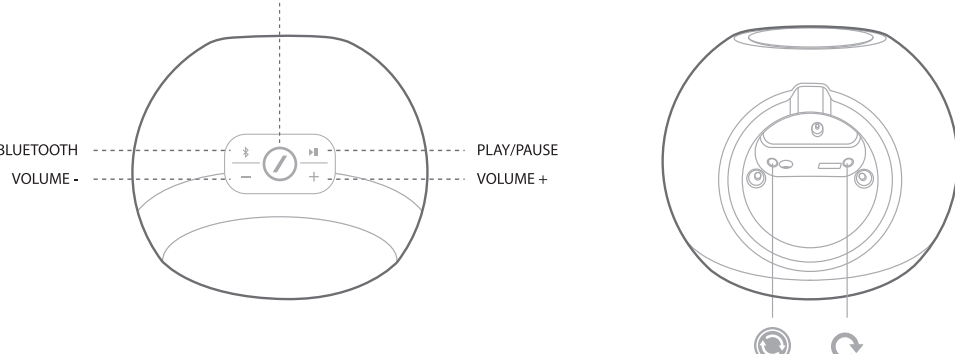

OMNI 10

What's in the box

Quick Start Guide Guide de démarrage rapide

Buttons

Connections

App

Download the Harman Kardon Controller app to setup and control your Harman Kardon Omni 10.
Téléchargez l'application Harman Kardon Controller pour configurer et commander votre Harman Kardon Omni 10.
Descargue la aplicación Harman Kardon Controller para configurar y controlar su Harman Kardon Omni 10.
Baixe o app de controle da Harman Kardon para configurar e controlar o Harman Kardon Omni 10.