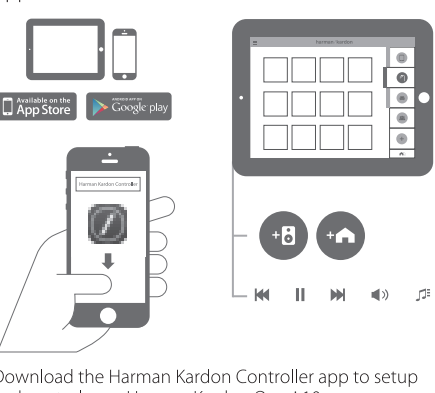

OMNI 10

What's in the box

Quick Start Guide Guide de démarrage rapide

Buttons

Connections

App

Download the Harman Kardon Controller app to setup and control your Harman Kardon Omni 10.
Téléchargez l'application Harman Kardon Controller pour configurer et commander votre Harman Kardon Omni 10.
Descargue la aplicación Harman Kardon Controller para configurar y controlar su Harman Kardon Omni 10.
Baixe o app de controle da Harman Kardon para configurar e controlar o Harman Kardon Omni 10.

Laden Sie die Harman Kardon Controller-App herunter, um Ihren Harman Kardon Omni 10 konfigurieren und bedienen zu können.
Scarica l'app Harman Kardon Controller per impostare e controllare il tuo Harman Kardon Omni 10.
Download de Harman Kardon Controller app om uw Harman Kardon Omni 10 te installeren en te bedienen.
Last ned Harman Kardon Kontroll-appen for å sette opp og kontrollere Harman Kardon Omni 10.
Lataa Harman Kardon Controller-sovellus, jotta voit määrittää Harman Kardon Omni 10 -laitteen asetukset ja hallita sitä.
Загрузите приложение Harman Kardon Controller, чтобы настроить свой продукт Harman Kardon Omni 10 и управлять им.
Hämta appen Harman Kardon Controller för att ställa in och styra din Harman Kardon Omni 10.
Hent applikationen Harman Kardon Controller, så du kan konfigurere og styre din Harman Kardon Omni 10.
Harman Kardon Controller (ハーモーカード・コントローラー)アプリをダウンロードしてセットアップし、お持ちのHarman Kardon Omni 10 (ハーモーカード・オムニ10)をコントロールしてください。
Harman Kardon Controller 앱을 다운로드하여 Harman Kardon Omni 10 을 설정하고 제어합니다.
下載 Harman Kardon Controller 應用程式以設置和控制您的 Harman Kardon Omni 10。
Unduh aplikasi Harman Kardon Controller untuk persiapan dan mengontrol Harman Kardon Omni 10 Anda.

WPS (Wi-Fi Protected Setup)

Status	LED
Connecting	
Connected	

Wi-Fi streaming via Harman Kardon Controller app

Status	LED
Wi-Fi connected	
Wi-Fi streaming	

Bluetooth*

Status	LED
Pairing mode	
Connected	
Streaming	