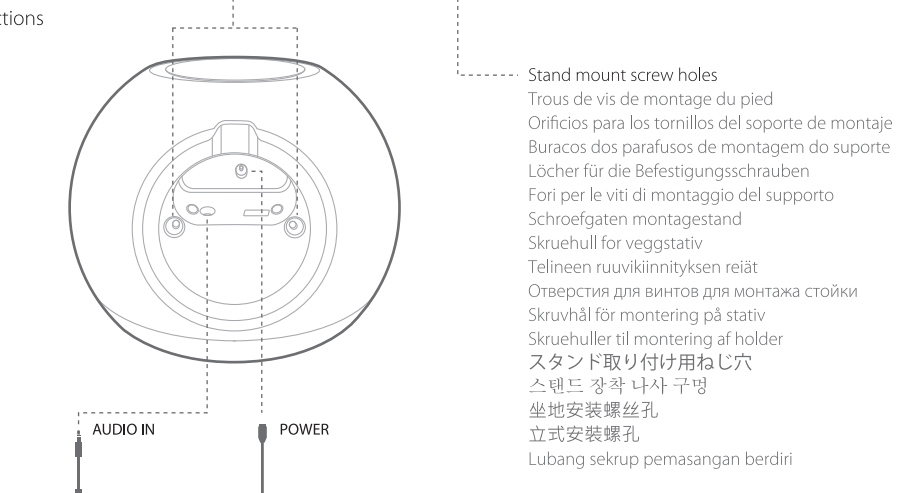

OMNI 10

What's in the box

Quick Start Guide Guide de démarrage rapide

Buttons

Connections

App

Download the Harman Kardon Controller app to setup and control your Harman Kardon Omni 10.
Téléchargez l'application Harman Kardon Controller pour configurer et commander votre Harman Kardon Omni 10.
Descargue la aplicación Harman Kardon Controller para configurar y controlar su Harman Kardon Omni 10.
Baixe o app de controle da Harman Kardon para configurar e controlar o Harman Kardon Omni 10.