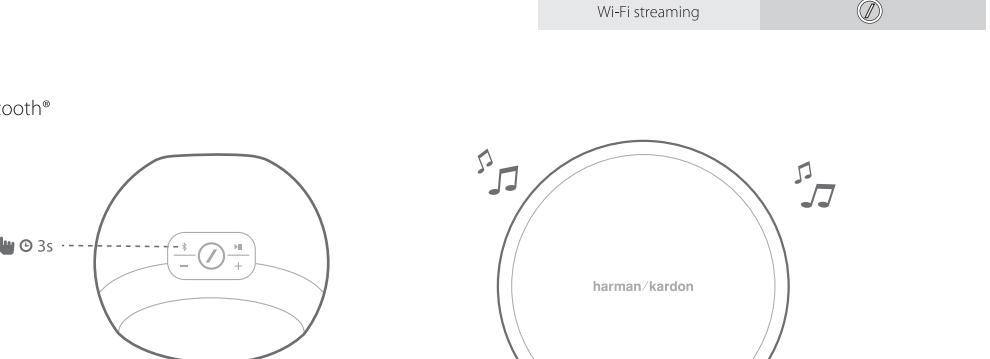

Laden Sie die Harman Kardon Controller-App herunter, um Ihren Harman Kardon Omni 10 konfigurieren und bedienen zu können.
Scarica l'app Harman Kardon Controller per impostare e controllare il tuo Harman Kardon Omni 10.
Download de Harman Kardon Controller app om uw Harman Kardon Omni 10 te installeren en te bedienen.
Last ned Harman Kardon Kontroll-appen for å sette opp og kontrollere Harman Kardon Omni 10.
Lataa Harman Kardon Controller-sovellus, jotta voit määrittää Harman Kardon Omni 10 -laitteen asetukset ja hallita sitä.
Загрузите приложение Harman Kardon Controller, чтобы настроить свой продукт Harman Kardon Omni 10 и управлять им.
Hämta appen Harman Kardon Controller för att ställa in och styra din Harman Kardon Omni 10.
Hent applikationen Harman Kardon Controller, så du kan konfigurere og styre din Harman Kardon Omni 10.
Harman Kardon Controller (ハーモーカード・コントローラー)アプリをダウンロードしてセットアップし、お持ちのHarman Kardon Omni 10 (ハーモーカード・オムニ10)をコントロールしてください。
Harman Kardon Controller 앱을 다운로드하여 Harman Kardon Omni 10 을 설정하고 제어합니다.
下載 Harman Kardon Controller 應用程式以設置和控制您的 Harman Kardon Omni 10。
Unduh aplikasi Harman Kardon Controller untuk persiapan dan mengontrol Harman Kardon Omni 10 Anda.

WPS (Wi-Fi Protected Setup)

Status	LED
Connecting	
Connected	

Wi-Fi streaming via Harman Kardon Controller app

Status	LED
Wi-Fi connected	
Wi-Fi streaming	

Bluetooth*

Status	LED
Pairing mode	
Connected	
Streaming	

AUX input source

Status	LED
Aux active	
System idle	
Auto standby (15 minutes)	

Multi-room music streaming

Status	LED
Wi-Fi streaming	

Party Mode

Current Source	LED
Bluetooth*	3s → 3s →
AUX	3s → 3s →
Wi-Fi Streaming	3s → 3s →