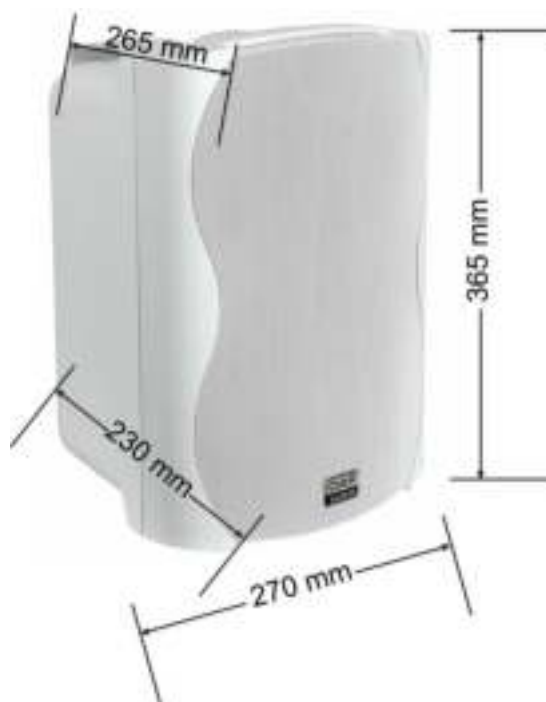

PR-82

ORDERCODE D3509

SHOWELECTRONICS FOR PROFESSIONALS

PR-82

Artikelnummer: Zwart
Wit

D3509 Set zijn 2 Stuks
D3510 Set zijn 2 Stuks

Technische Informatie:

- 2-way passive plastic vented speaker system
- Woofer: 8", 16 Ohm, Rubber Edge
- Tweeter: 25,2 mm
- Textile Dome Tweeter
- Impedantie: 16 Ohm
- Power: 85 Watt RMS
- Frequentie (-10 dB): 35Hz-20KHz
- Afmetingen (LxBxH): 265 x 270 x 365 mm
Maten inclusief montage beugel
- Gewicht: 6,6 kg

Spare part onderdelen:

SPEV0012 PR82 BASS SPEAKER
SPEV0015 PRA 82 HF UNIT
SPHS0004 PR-82 Bass speaker 16 ohm
SPHS0010 PR-82 HIGH SPEAKER NEW

© 2009 DapAudio.