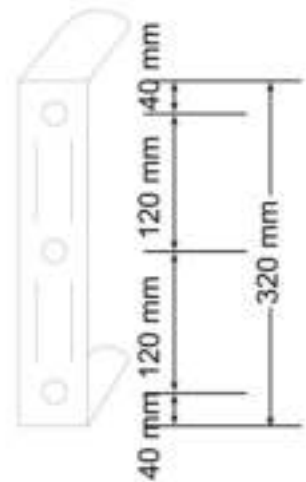

PR-82

ORDERCODE D3509

SHOWELECTRONICS FOR PROFESSIONALS

PR-82

Artikelnummer: Zwart
Wit

D3509 Set zijn 2 Stuks
D3510 Set zijn 2 Stuks

Technische Informatie:

- 2-way passive plastic vented speaker system
- Woofer: 8", 16 Ohm, Rubber Edge
- Tweeter: 25,2 mm
- Textile Dome Tweeter
- Impedantie: 16 Ohm
- Power: 85 Watt RMS
- Frequentie (-10 dB): 35Hz-20KHz
- Afmetingen (LxBxH): 265 x 270 x 365 mm
Maten inclusief montage beugel
- Gewicht: 6,6 kg

Spare part onderdelen:

SPEV0012 PR82 BASS SPEAKER
SPEV0015 PRA 82 HF UNIT
SPHS0004 PR-82 Bass speaker 16 ohm
SPHS0010 PR-82 HIGH SPEAKER NEW

© 2009 DapAudio.