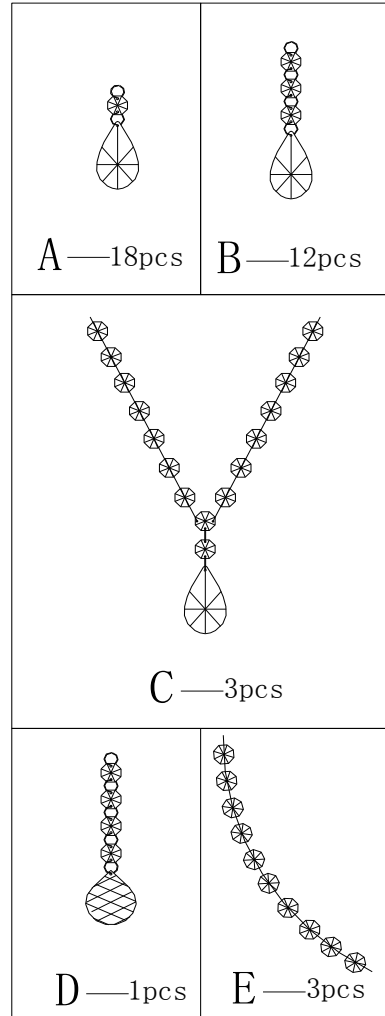

R110730XX

Art.-Nr.:R110730XX

230V~50Hz
3 x E14 max.40W