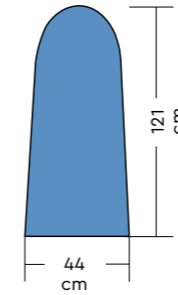

ZEFFIRO

TAVOLO DA STIRO
PIEGHEVOLE BIANCO,
ASPIRANTE, SOFFIANTE E
RISCALDATO, REGOLABILE
IN ALTEZZA, SENZA
CALDAIA

WHITE FOLDABLE,
VACUUM, BLOWING
AND HEATED IRONING
BOARD WITHOUT BOILER,
ADJUSTABLE HEIGHT

70