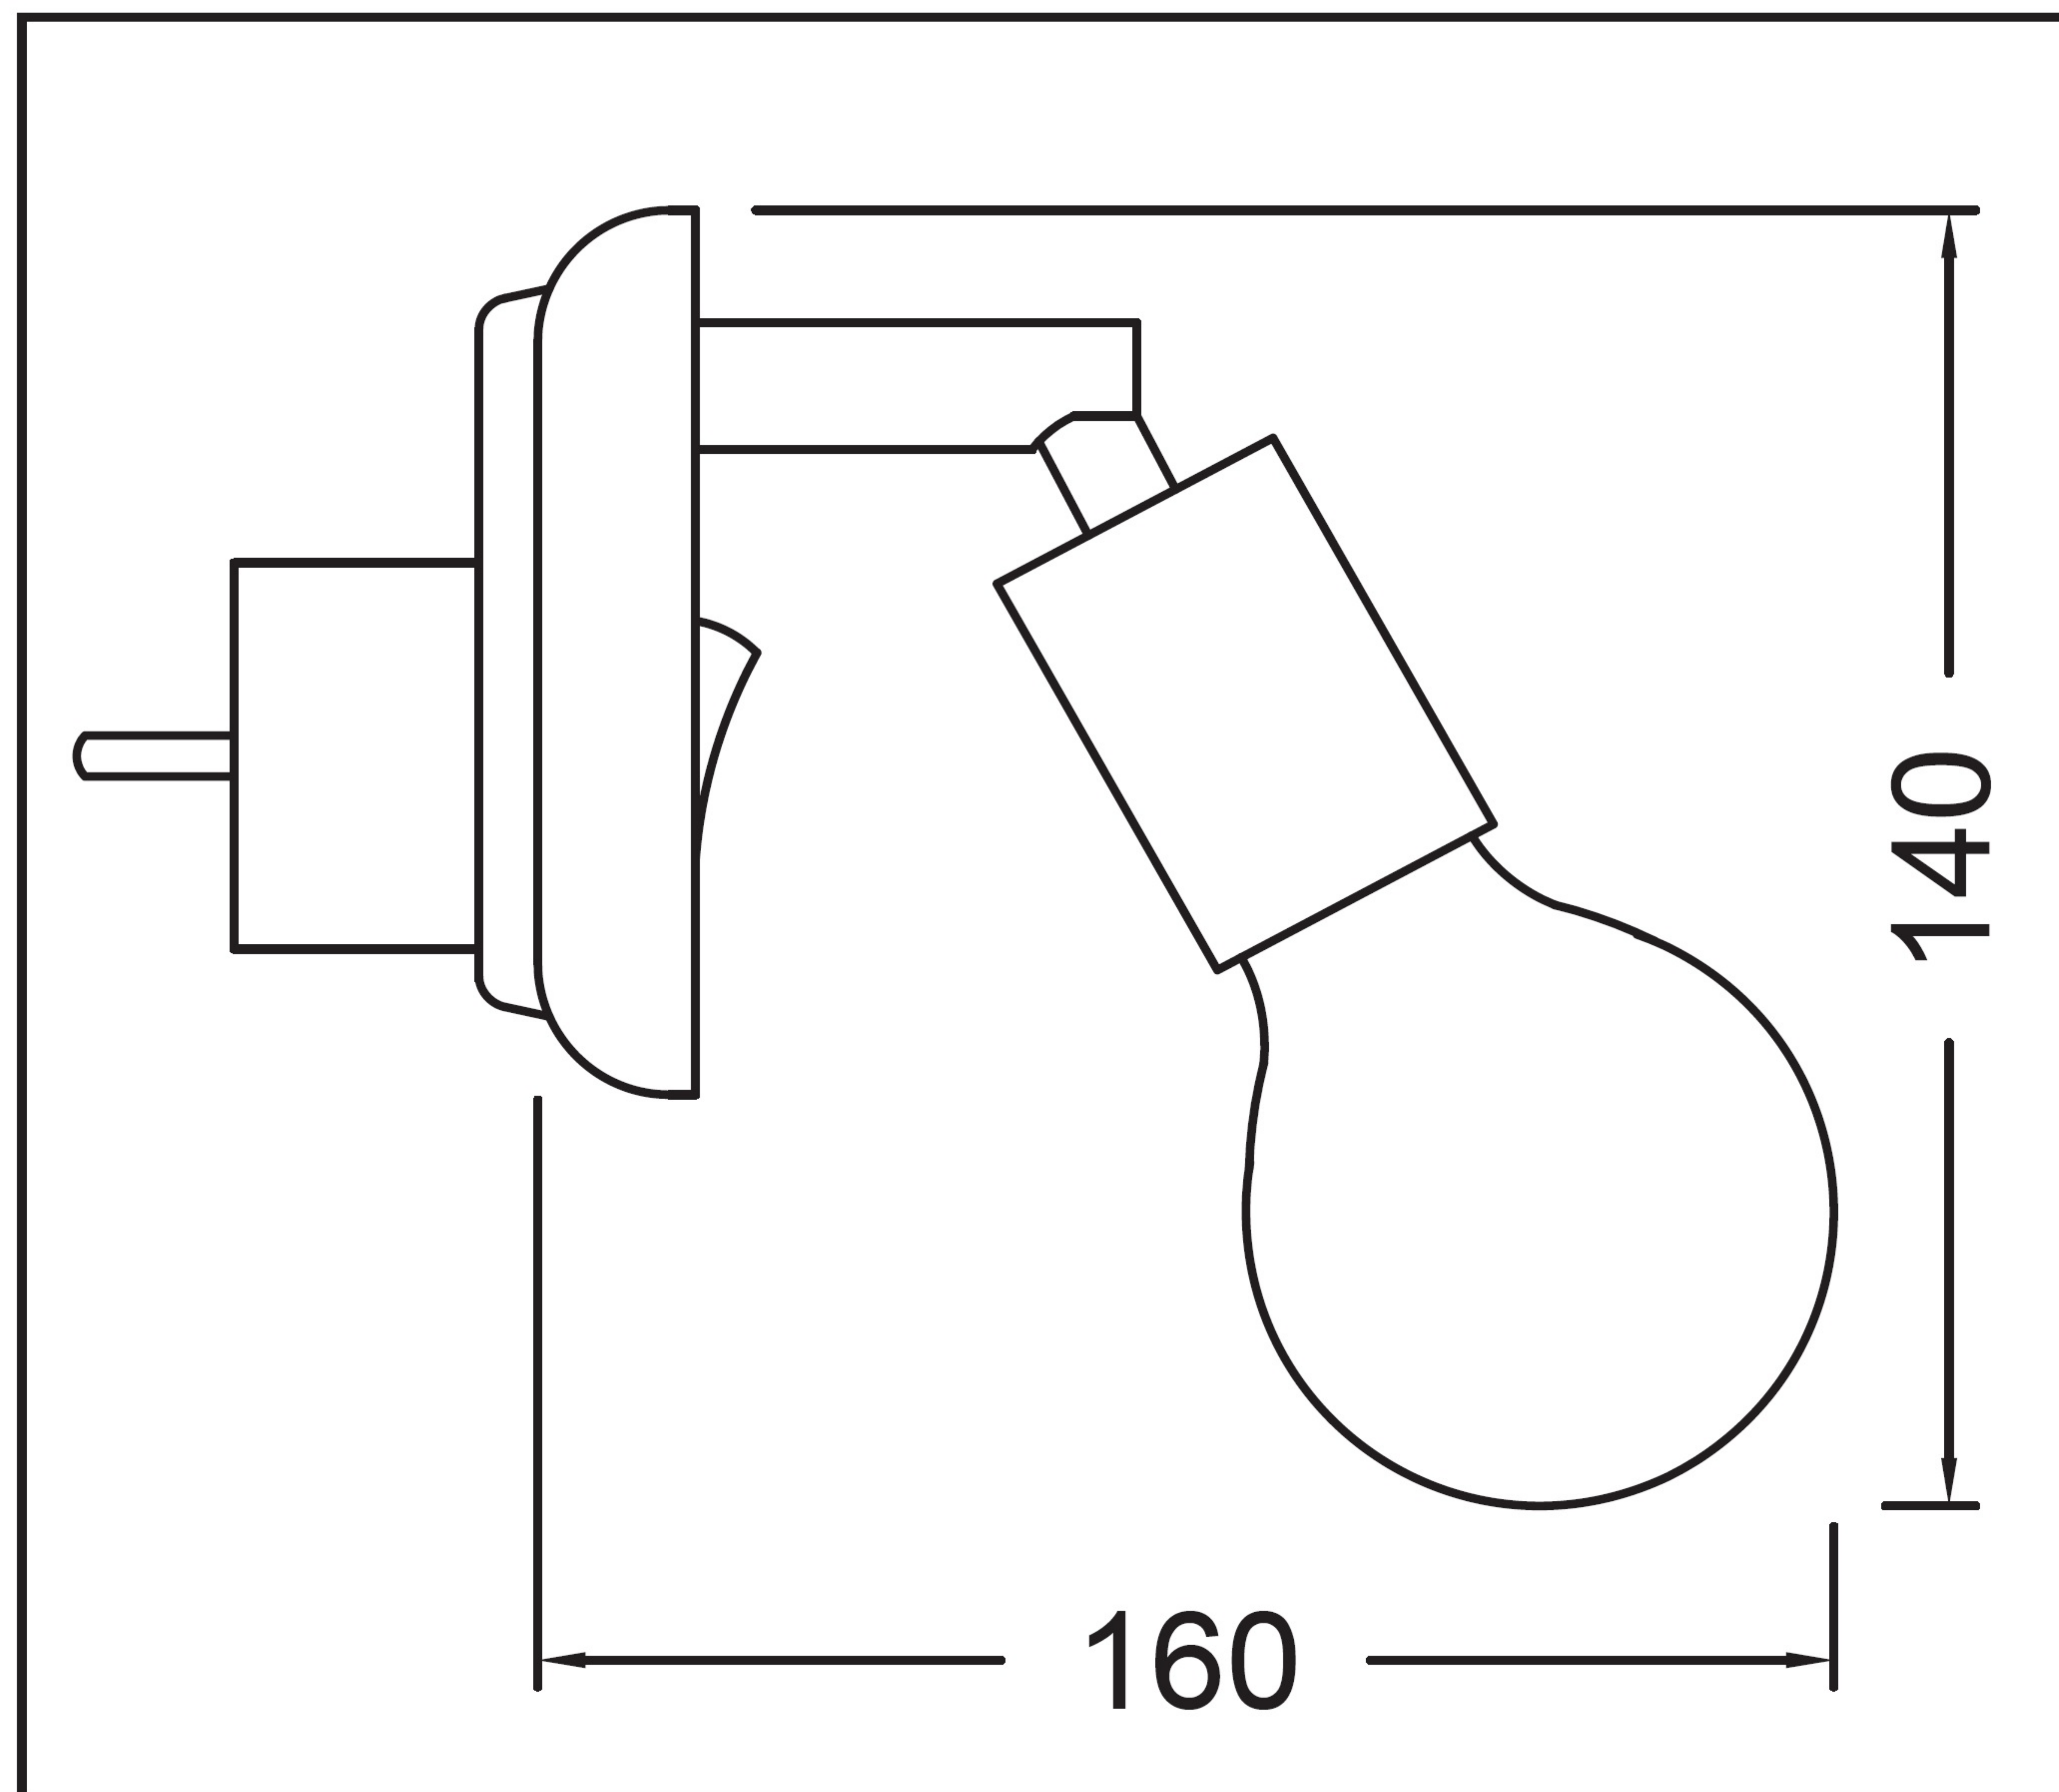

Art.-Nr.: 11-059

Black effect Plug-In Light

Input 230-240V~50Hz

E27 max. 25W

not incl. Bulb

Trango GmbH
Jakobsberg 1
D-59929 Brilon
www.trango.de