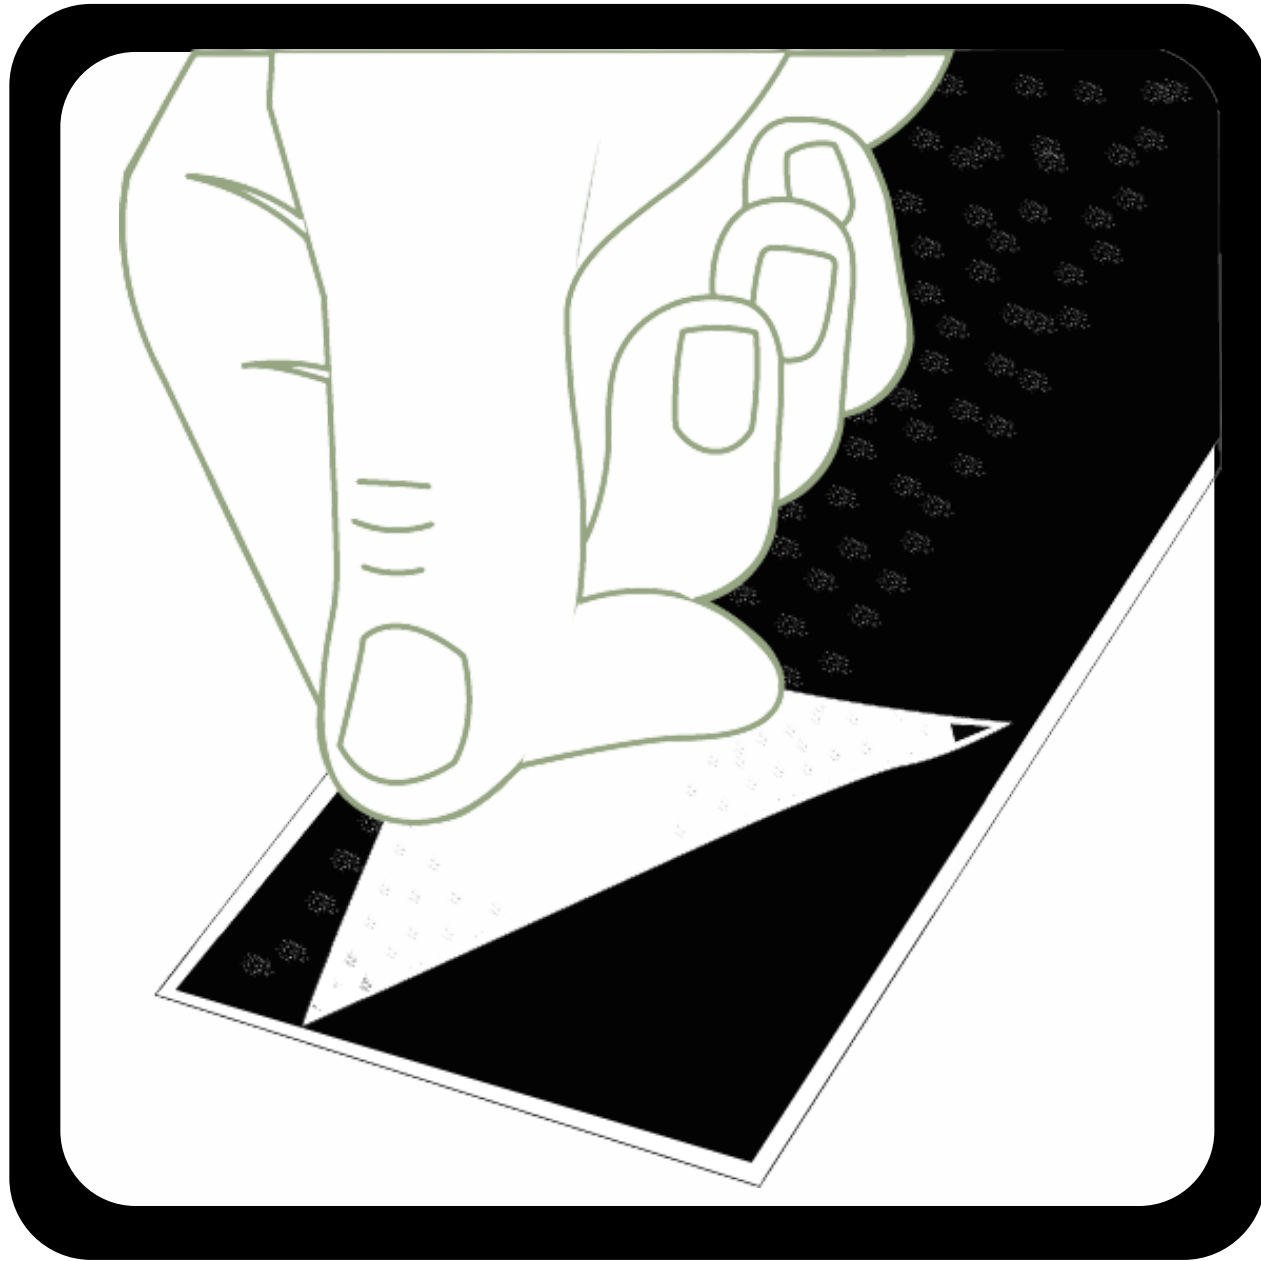

# SNELLE *Montage*

1

**Maak de ondergrond vetvrij en verwijder de film van de plakstrips**

**Plak de strips boven én onder de brievenbus**

2

3

**Bevestig de postvanger aan de plakstrips**