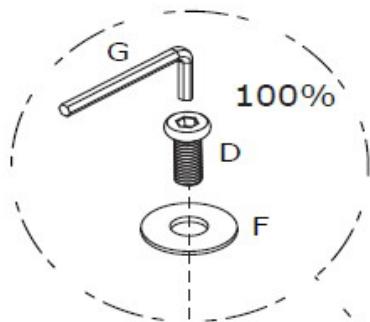

Modelname: Budapest - Itemnr: MIFU000060

INSTRUCTIONS

ou

ou

Déchèterie