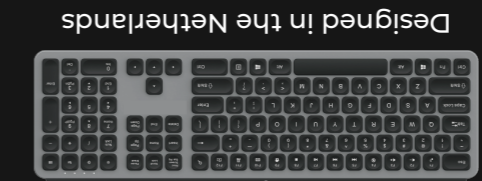

1. **Functies**
2. Verbinden via USB Dongle
   - Compatibel met Smartify draadloze muis
   - USB-C oplaadbaar tot
   - Aan/Uit knop
   - Caps Lock en Numpad inbegrepen
3. **Wat je nodig hebt**
4. USB Dongle
   - USB type A port via receiver

Stille, tastbare toetsen

Mechanische, stille & tastbare toetsen zorgen voor een aangename ervaring. Quiet & tactile keys provide a pleasant experience.

Langdurig comfort

Dankzij het ergonomisch ontwerp geniet je de hele dag van een comfortabele ervaring. Long-lasting comfort due to the ergonomic design of the keyboard, enjoy a comfortable experience.

PRO KEYS
by Smartify