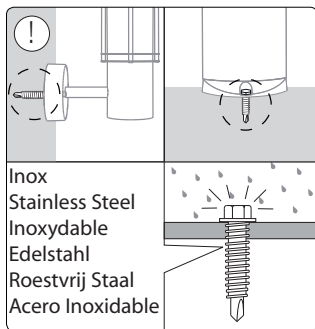

I6353/**/16

Gebruiksaanwijzing

Notice d'emploi

Benutzerhandbuch

User manual

Manual de usuario

PHILIPS

Philips Lighting Contact Centre
Int. Business Reply Service
I.B.R.S. / C.C.R.I. Numéro 10461
5600 VB Eindhoven
Pays-Bas / The Netherlands