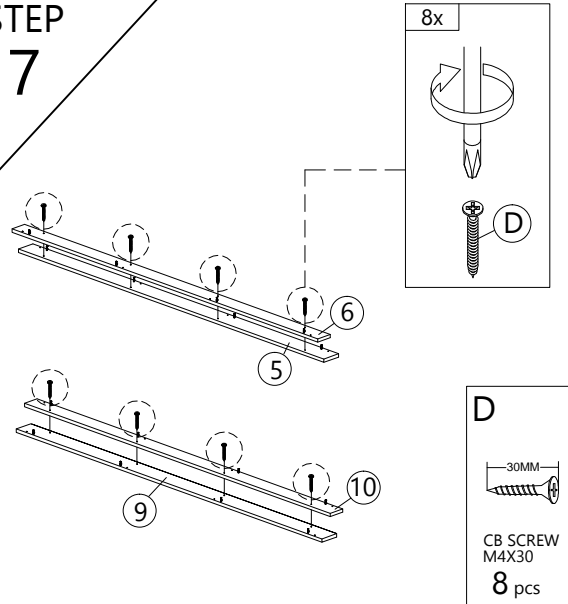

STEP 1

STEP 2

STEP 3

J

MATEL SHELF SUPPORT

16 pcs

STEP 4

STEP 5

F	K	P
CSK CAP M6X40 8 pcs	CAP 2 pcs	ALLEN KEY 1 pc

STEP 6

F	K	P
CSK CAP M6X40 4 pcs	CAP 4 pcs	ALLEN KEY 1 pc

STEP 7

D
CB SCREW M4X30 8 pcs

STEP 8

I1	K	P
MINIFIX CAP (HOUSING) 16 pcs	CAP 16 pcs	ALLEN KEY 1 pc