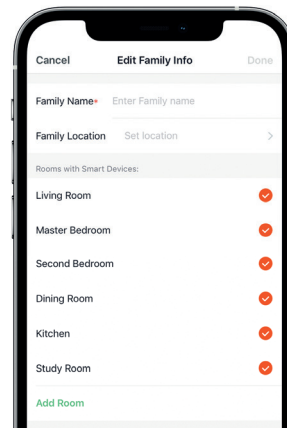

www.hombli.com/support

1. Download the Hombli App

Téléchargez l'application Hombli / Laden Sie die Hombli App herunter / Descargue la aplicación Hombli / Scarica l'app Hombli / Download de Hombli App

2. Register or login

4. Add device

Ajouter un appareil / Gerät hinzufügen / Añadir dispositivo / Aggiungi dispositivo / Apparaat toevoegen

5. Follow instructions in the app

Suivez les instructions de l'application / Folgen Sie den Anweisungen in der App / Siga las instrucciones en la aplicación / Segui le istruzioni nell'app / Volg de instructies in de app