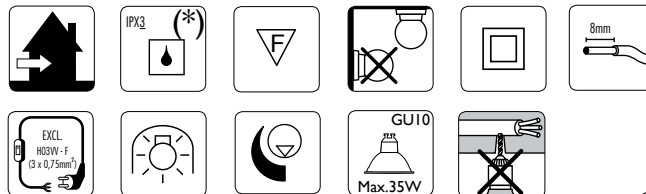

66720/**/16
59773/**/16

Gebruiksaanwijzing
Notice d'emploi
Benutzerhandbuch
User manual
Manual de usuario

Incl.

Ø 74mm

PHILIPS

3

4

Philips Lighting Contact Centre
Int. Business Reply Service
I.B.R.S. / C.C.R.I. Numéro 10461
5600 VB Eindhoven
Pays-Bas / The Netherlands