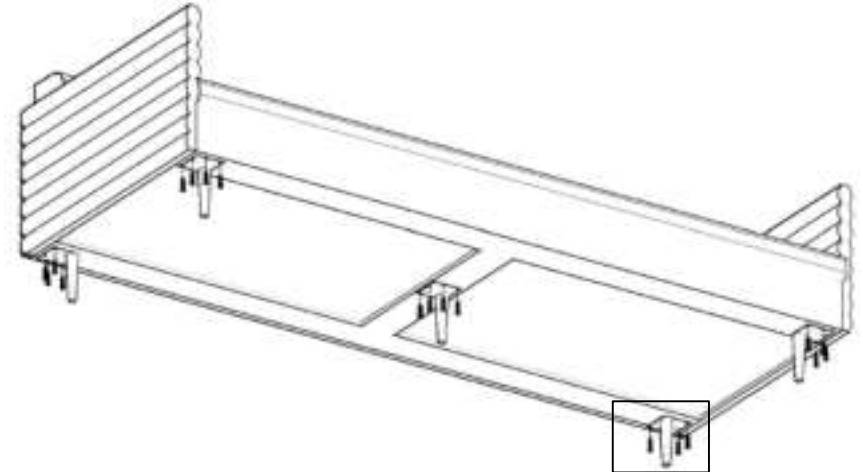

JAEY 3 seater

Leg x5

(5x30) x20