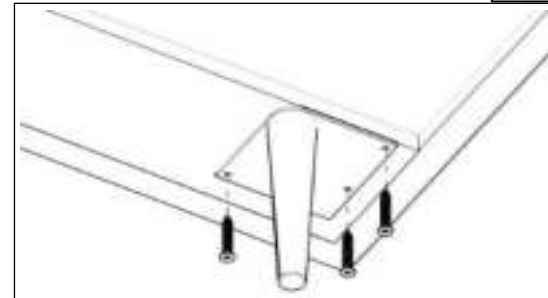

JAEY 3 seater

Leg x5

(5x30) x20