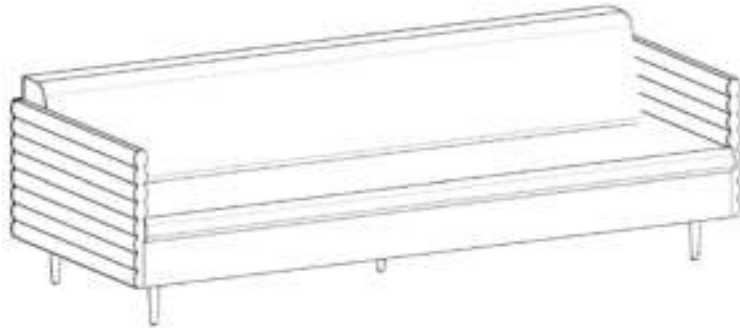

JAEY 3 seater

Leg x5

(5x30) x20