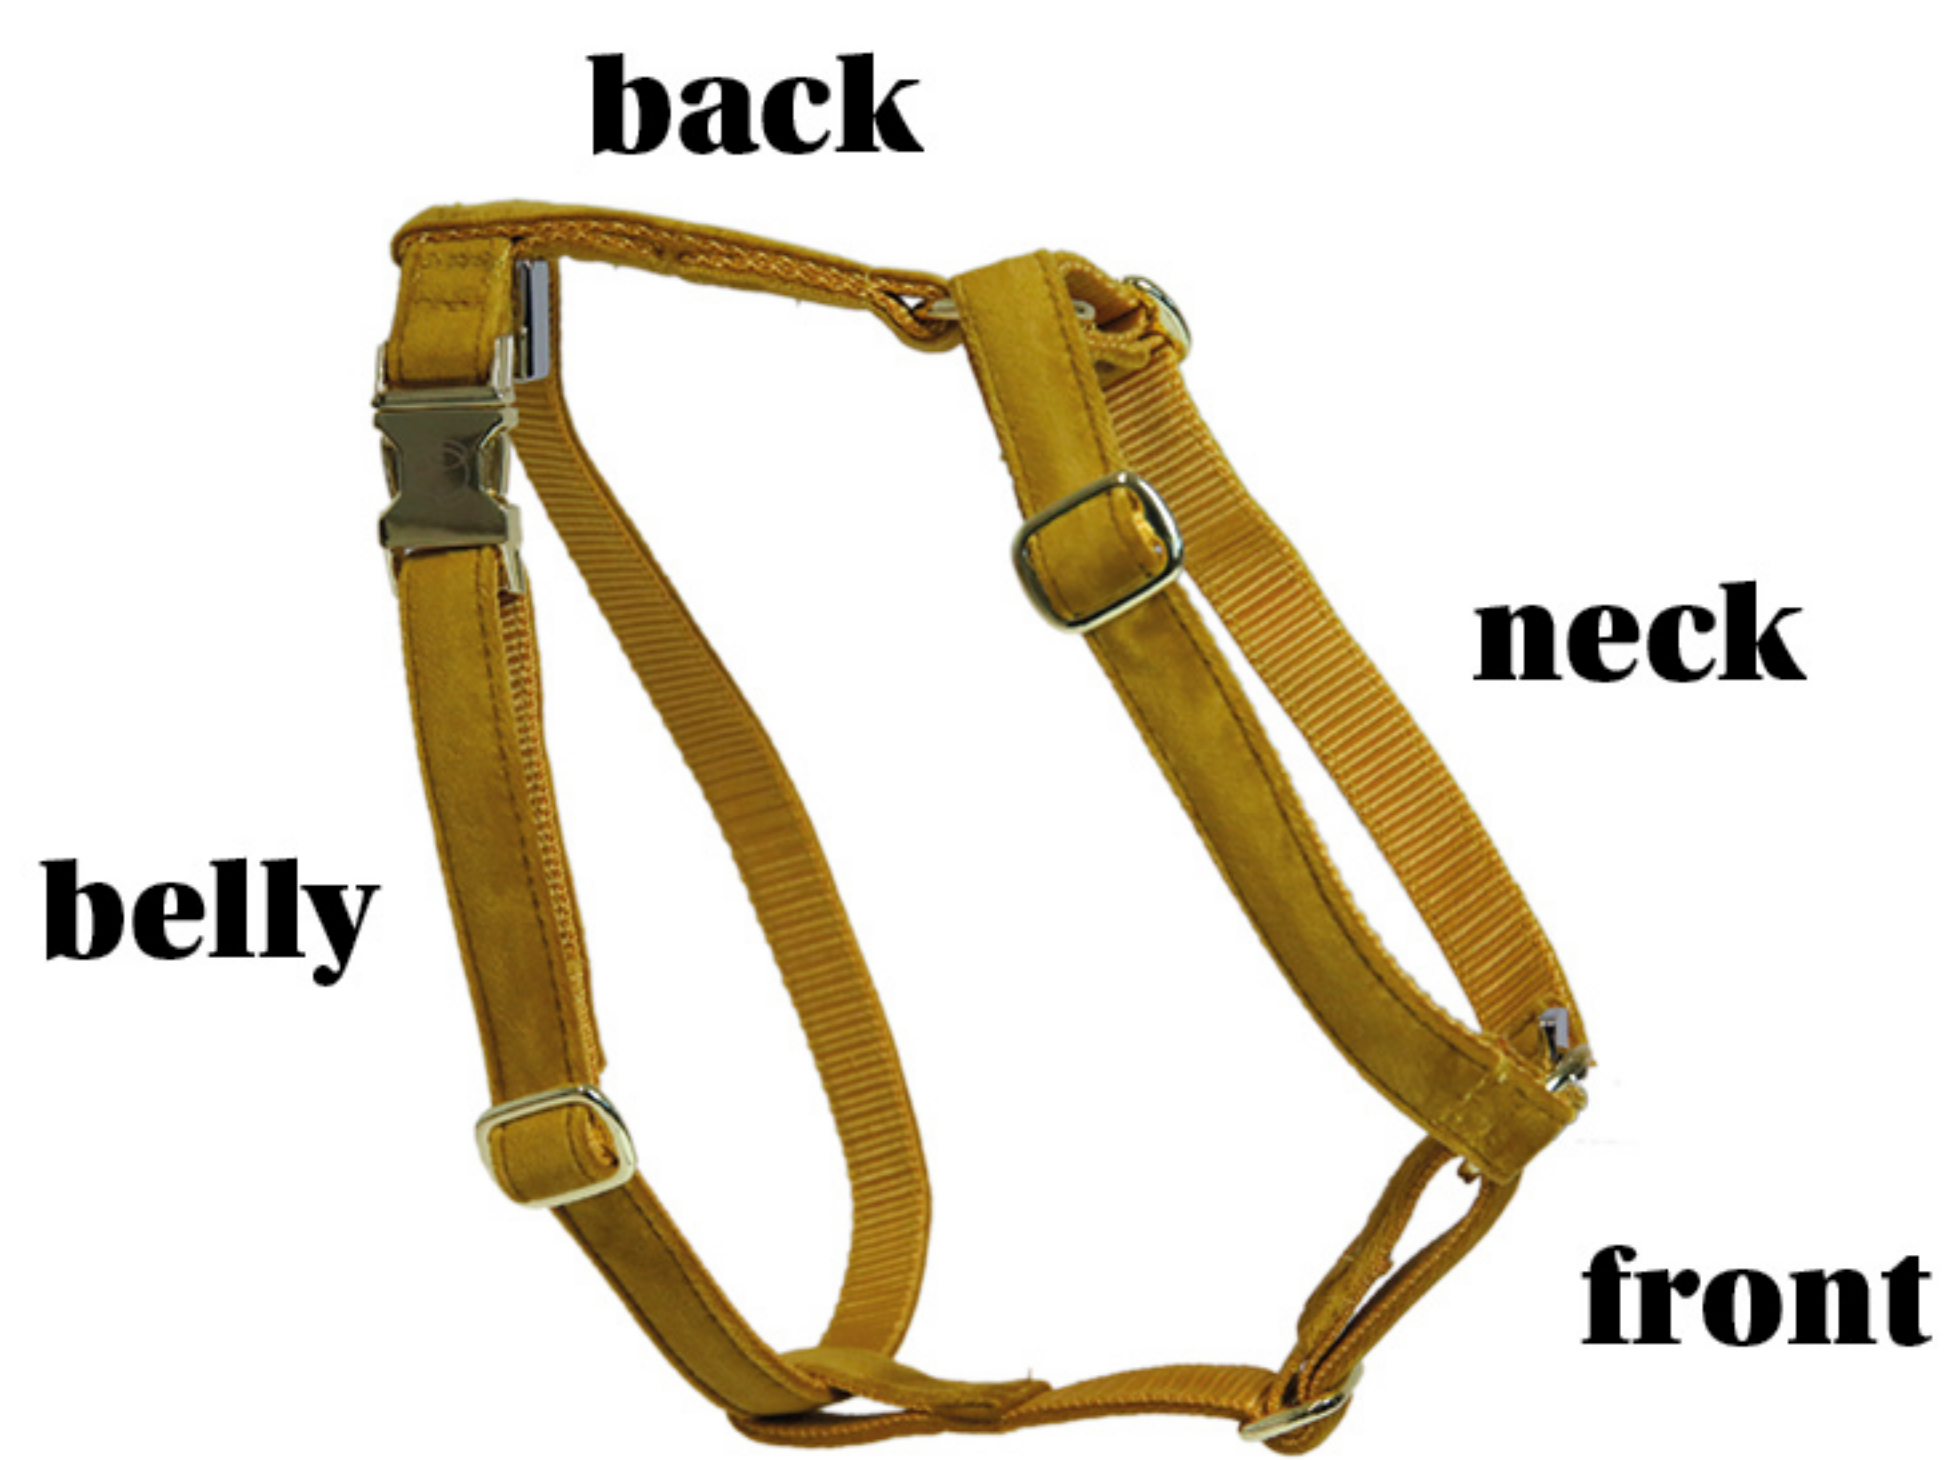

Size Chart : Harness Loop

XS	width : 1,5cm / neck : 24-36cm / belly : 28-45cm / back : 8cm / front : 11-14cm
S	width : 2cm / neck : 32-45cm / belly : 37-64cm / back : 10cm / front : 14-20cm
M	width : 2,5cm / neck : 39-64cm / belly : 52-89cm / back : 15cm / front : 19-28cm
L	width : 3cm / neck : 58-100cm / belly : 58-100cm / back : 18cm / front : 27-39cm