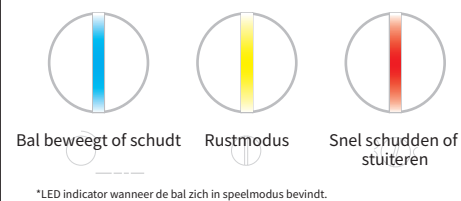

Snelstartgids

1. 4 Betekenis van de LED lampjes

Tips De Cheerble Ball zal 10 minuten met je kat spelen, daarna gaat de bal automatisch in rustmodus voor 30 minuten. Echter, wanneer de bal in rustmodus wordt aangeraakt door je kat, zal de bal weer 10 minuten met de kat gaan spelen.