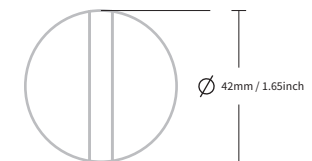

## Specificaties

Model : C0419

Gewicht : 60gram / 0.132lb

Afmetingen : Ø42mm / 1.65inch

Batterij : Li-Polymer 3.7v 100mAh

Min/Max bedrijfs- 0 ~ 40°C / 32°F ~ 104°F  
temperatuur