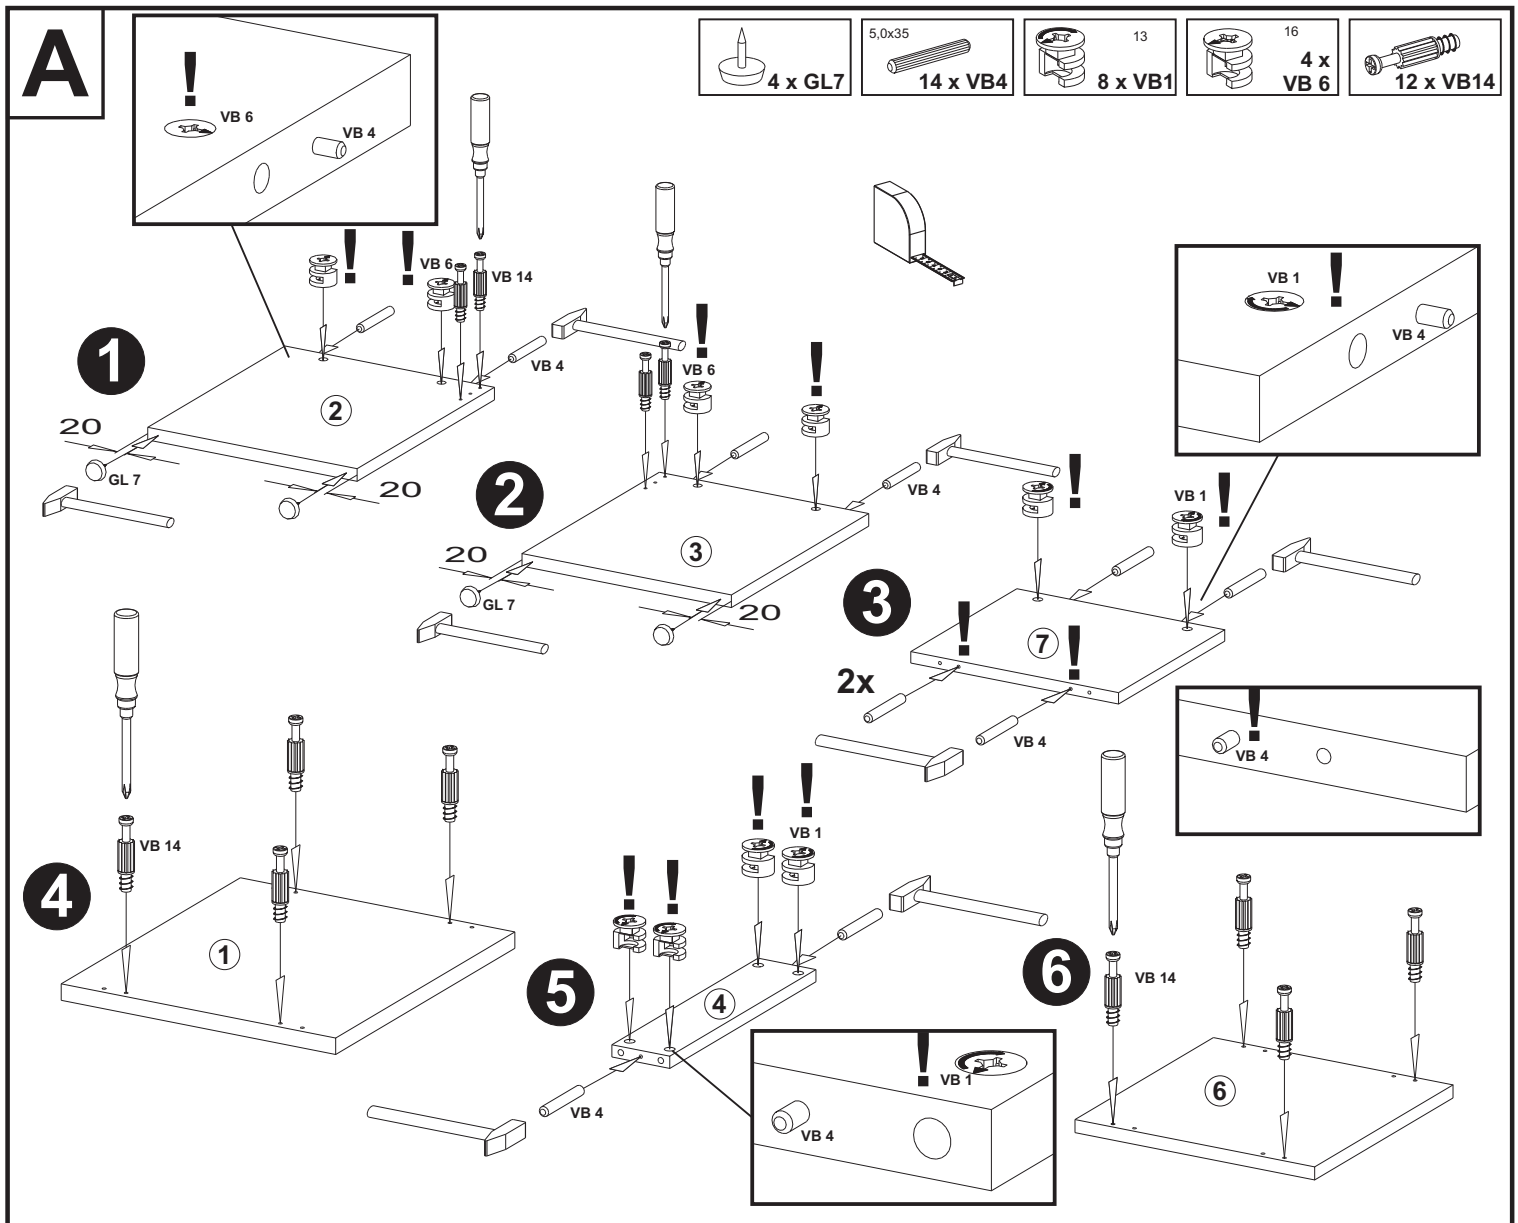

Teile / article / Pièces / Piezas / Pezzi / части / Części / Díly / Diely / Alkatrészek / части / parçalar / dele / Onderdelen / osat / Dijelovi