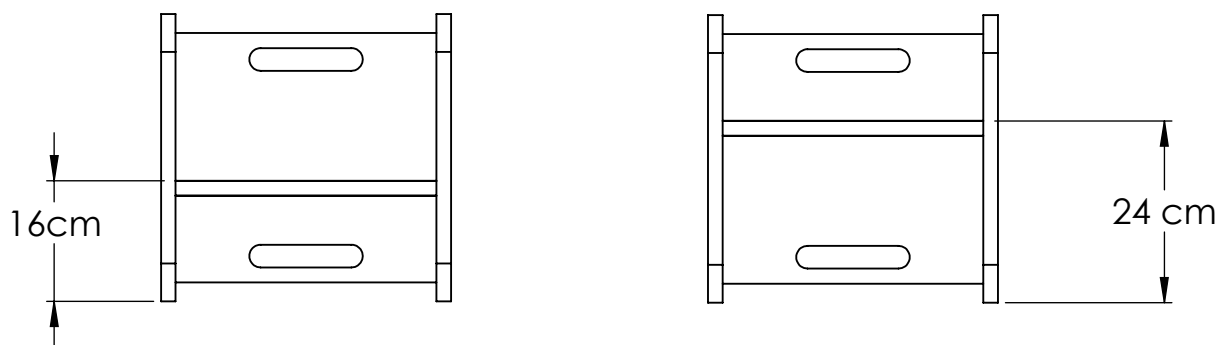

Kubus stoel - Van Aaken Design

Art. 00-037-001-003A

VAN AAKEN
DESIGN

Twee zithoogtes mogelijk:

**Max toelaatbaar
gewicht: 40kg**