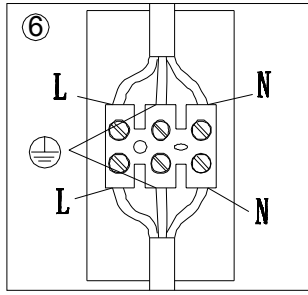

**A****B**

99569

99571

**TIME**

10 ± 5sec - 12 ± 1min

**SENS**

min. 0m - max. 6m

**LUX**