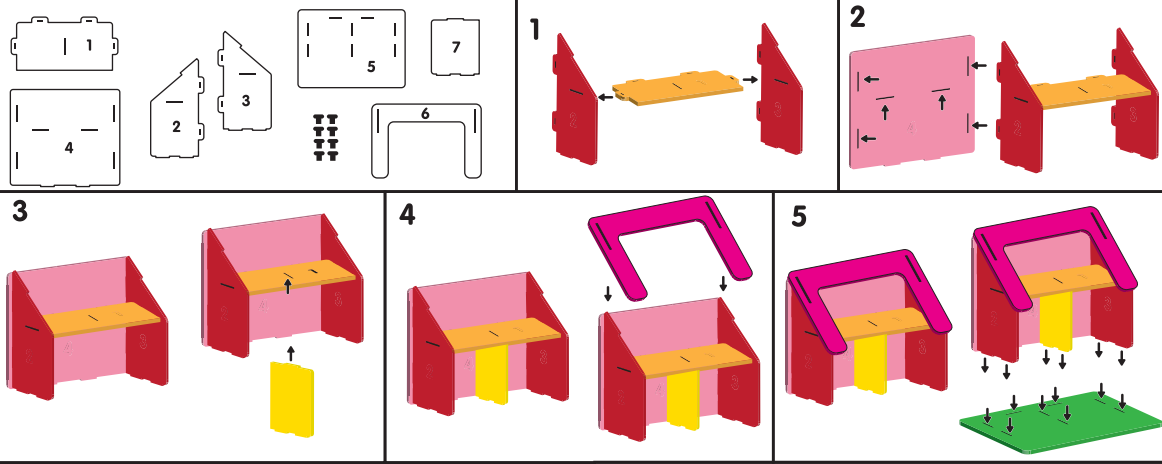

HOME SWEET HOME

assembly - montaj şeması

YouTube :akartoys evim güzel evim

Kolay kurulum videosu izlemek için youtube'a akartoys evim güzel evim yazarak aratınız.

6

66 parça 66 Pcs.

İÇİNDEKİLER	Included
1 EV 38 x 44 cm	1 House 38x44 cm
8 adet vida	8 screw
Mutfak	Kitchen
1 Yemek Masası	1 Dinner Table
4 Sandalye	4 Chairs
Oturma Odası	Living room
1 Büyük Koltuk	1 large sofa
1 Küçük Koltuk	1 armchair
1 Sehpa	1 coffe table
Yatak Odası	Bedroom
1 Yatak	1 bed
1 Sandalye	1 chair
1 Makyaj Masası	1 dressing table
1 Komodin	1 night table
İnsanlar	People
1 Anne	1 mom
1 Baba	1 dad
1 Çocuk	1 child

Bedroom - Yatak Odası

bedroom chair - makyaj sandalyesi

bed - yatak

night table - komodin

dressing table - makyaj masası

Özellikleri

Minikler için en güzel hediye!

3D Maket Ev

Çocuğunuz bu ev seti ile çok eğlenecek.

Kolay Kurulum sayesinde Makas veya yapıştırıcıya gerek yoktur.

Kurulum kılavuzu kutu içerisinde mevcuttur.

Toplam 66 parçadır.

Yaş Aralığı: 3 yaş ve üzeri

Evin Bölümleri:

Oturma Odası

Mutfak

Genç Odası

Ev Kurulu Ölçüleri:

Yükseklik 38 cm

Genişlik 44 cm

Derinlik 17,5 cm

Ambalaj Ölçüsü: 48x38x5,5 cm