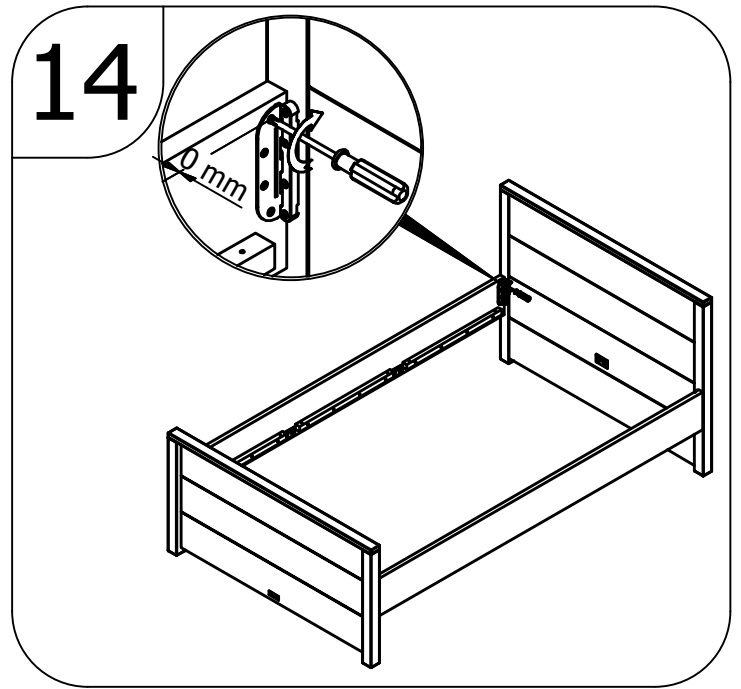

# bopita®

ASSEMBLY INSTRUCTION  
MONTAGE HANDLEIDING  
MONTAGE ANLEITUNG  
NOTICE DE MONTAGE  
MANUAL DE MONTAJE

UK	MODEL	:BOBBY
NL	TYPE	:BOTTOM SUPPORT SET WIDTH 120 CM
D	COLOUR	:WHITE
F	ART.CODE	:775175.11
ESP		

Distributor:

BOPITA  
Energieweg 1  
6662 NS Elst  
The Netherlands

[www.bopita.com](http://www.bopita.com)

31.01.2020.

30 min

<p>A</p>  <p>4X</p>	<p>G</p>  <p>4,5X20 16X</p>	<p>M</p>  <p>M6X60 2X</p>
<p>artcode: 973040</p>	<p>artcode: 431015</p>	<p>artcode: 441040</p>
<p>B</p>  <p>2X</p>	<p>H</p>  <p>3,5X25 24X</p>	<p>N</p>  <p>1X</p>
<p>artcode: 973040</p>	<p>artcode: 431008</p>	<p>artcode: 450001</p>
<p>C</p>  <p>2X</p>	<p>I</p>  <p>3,5X20 18X</p>	
<p>artcode: 973040</p>	<p>artcode: 431007</p>	
<p>D</p>  <p>6X</p>	<p>J</p>  <p>40X40X2 4X</p>	
<p>artcode: 446025</p>	<p>artcode:</p>	
<p>E</p>  <p>6X</p>	<p>K</p>  <p>40X40X3 4X</p>	
<p>artcode: 446030</p>	<p>artcode:</p>	
<p>F</p>  <p>6,3X30 16X</p>	<p>L</p>  <p>2X</p>	
<p>artcode: 431022</p>	<p>artcode: 446022</p>	