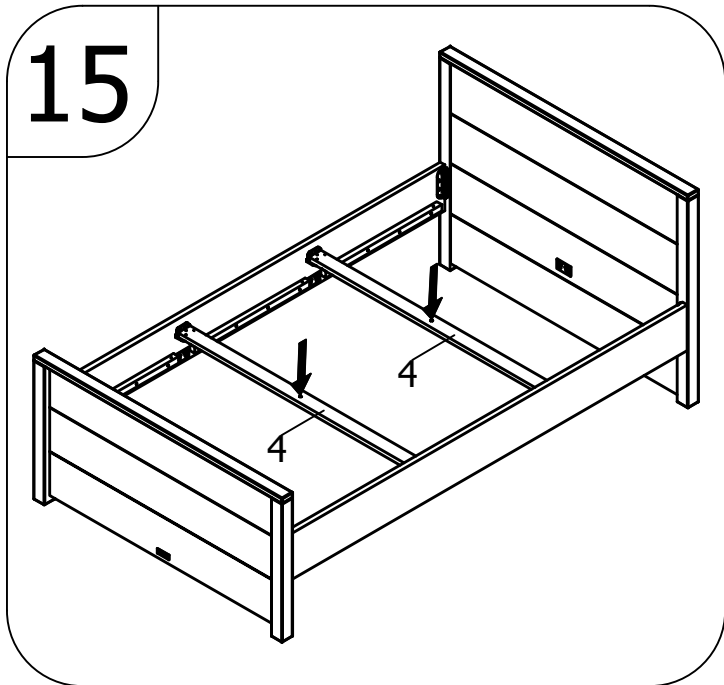

# bopita®

ASSEMBLY INSTRUCTION  
MONTAGE HANDLEIDING  
MONTAGE ANLEITUNG  
NOTICE DE MONTAGE  
MANUAL DE MONTAJE

UK	MODEL	:BOBBY
NL	TYPE	:BOTTOM SUPPORT SET WIDTH 120 CM
D	COLOUR	:WHITE
F	ART.CODE	:775175.11
ESP		

Distributor:

BOPITA  
Energieweg 1  
6662 NS Elst  
The Netherlands

[www.bopita.com](http://www.bopita.com)

31.01.2020.

30 min

<p>A</p>  <p>4X</p>	<p>G</p>  <p>4,5X20 16X</p>	<p>M</p>  <p>M6X60 2X</p>
<p>artcode: 973040</p>	<p>artcode: 431015</p>	<p>artcode: 441040</p>
<p>B</p>  <p>2X</p>	<p>H</p>  <p>3,5X25 24X</p>	<p>N</p>  <p>1X</p>
<p>artcode: 973040</p>	<p>artcode: 431008</p>	<p>artcode: 450001</p>
<p>C</p>  <p>2X</p>	<p>I</p>  <p>3,5X20 18X</p>	
<p>artcode: 973040</p>	<p>artcode: 431007</p>	
<p>D</p>  <p>6X</p>	<p>J</p>  <p>40X40X2 4X</p>	
<p>artcode: 446025</p>	<p>artcode:</p>	
<p>E</p>  <p>6X</p>	<p>K</p>  <p>40X40X3 4X</p>	
<p>artcode: 446030</p>	<p>artcode:</p>	
<p>F</p>  <p>6,3X30 16X</p>	<p>L</p>  <p>2X</p>	
<p>artcode: 431022</p>	<p>artcode: 446022</p>	