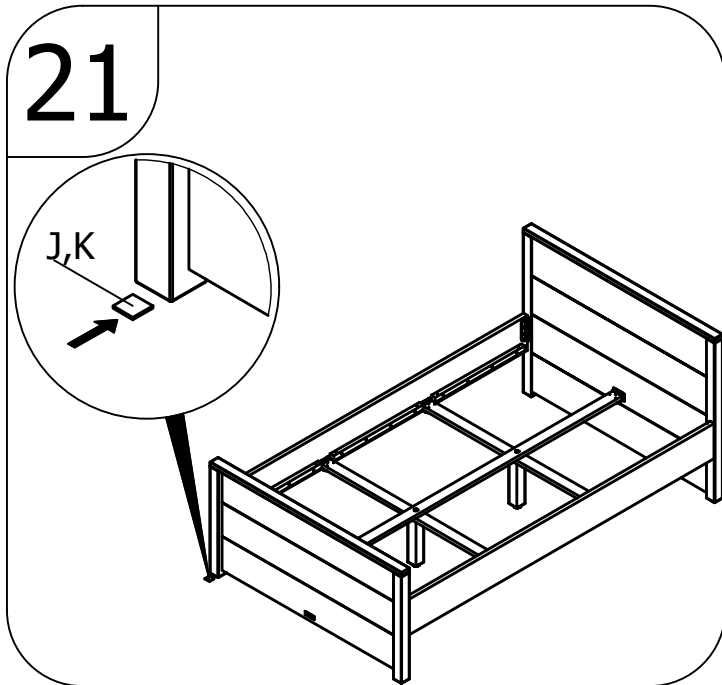

# bopita®

ASSEMBLY INSTRUCTION  
MONTAGE HANDLEIDING  
MONTAGE ANLEITUNG  
NOTICE DE MONTAGE  
MANUAL DE MONTAJE

UK	MODEL	:BOBBY
NL	TYPE	:BOTTOM SUPPORT SET WIDTH 120 CM
D	COLOUR	:WHITE
F	ART.CODE	:775175.11
ESP		

Distributor:

BOPITA  
Energieweg 1  
6662 NS Elst  
The Netherlands

[www.bopita.com](http://www.bopita.com)

31.01.2020.

30 min

<p>A</p>  <p>4X</p>	<p>G</p>  <p>4,5X20 16X</p>	<p>M</p>  <p>M6X60 2X</p>
<p>artcode: 973040</p>	<p>artcode: 431015</p>	<p>artcode: 441040</p>
<p>B</p>  <p>2X</p>	<p>H</p>  <p>3,5X25 24X</p>	<p>N</p>  <p>1X</p>
<p>artcode: 973040</p>	<p>artcode: 431008</p>	<p>artcode: 450001</p>
<p>C</p>  <p>2X</p>	<p>I</p>  <p>3,5X20 18X</p>	
<p>artcode: 973040</p>	<p>artcode: 431007</p>	
<p>D</p>  <p>6X</p>	<p>J</p>  <p>40X40X2 4X</p>	
<p>artcode: 446025</p>	<p>artcode:</p>	
<p>E</p>  <p>6X</p>	<p>K</p>  <p>40X40X3 4X</p>	
<p>artcode: 446030</p>	<p>artcode:</p>	
<p>F</p>  <p>6,3X30 16X</p>	<p>L</p>  <p>2X</p>	
<p>artcode: 431022</p>	<p>artcode: 446022</p>	