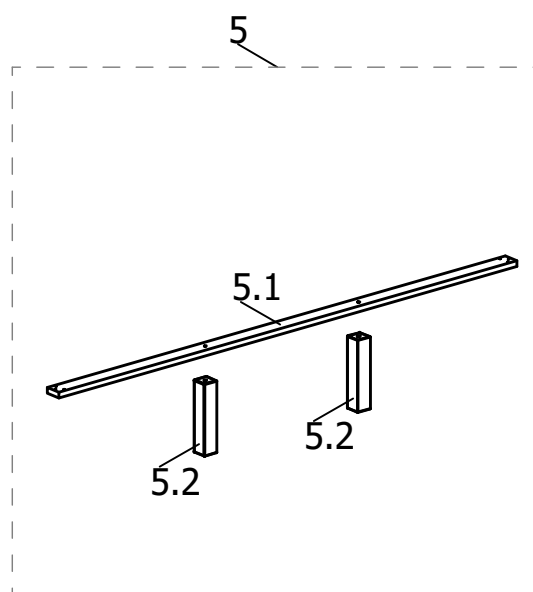

ASSEMBLY INSTRUCTION  
MONTAGE HANDLEIDING  
MONTAGE ANLEITUNG  
NOTICE DE MONTAGE  
MANUAL DE MONTAJE

UK  
NL  
D  
F  
ESP

MODEL :BOBBY  
TYPE :SET SIDES 200 CM  
COLOUR :WHITE  
ART.CODE :740176.11

Distributor:

# bopita®

ASSEMBLY INSTRUCTION  
MONTAGE HANDLEIDING  
MONTAGE ANLEITUNG  
NOTICE DE MONTAGE  
MANUAL DE MONTAJE

UK  
NL  
D  
F  
ESP

MODEL :BOBBY  
TYPE :HEAD/FOOT END HIGH 120 CM  
COLOUR :WHITE  
ART.CODE :743175.11

UK MODEL :BOBBY  
NL TYPE :BOTTOM SUPPORT SET LENGTH 200 CM  
D COLOUR :WHITE  
F ART.CODE :750176.11  
ESP

Distributor:

BOPITA  
Energieweg 1  
6662 NS Elst  
The Netherlands

[www.bopita.com](http://www.bopita.com)