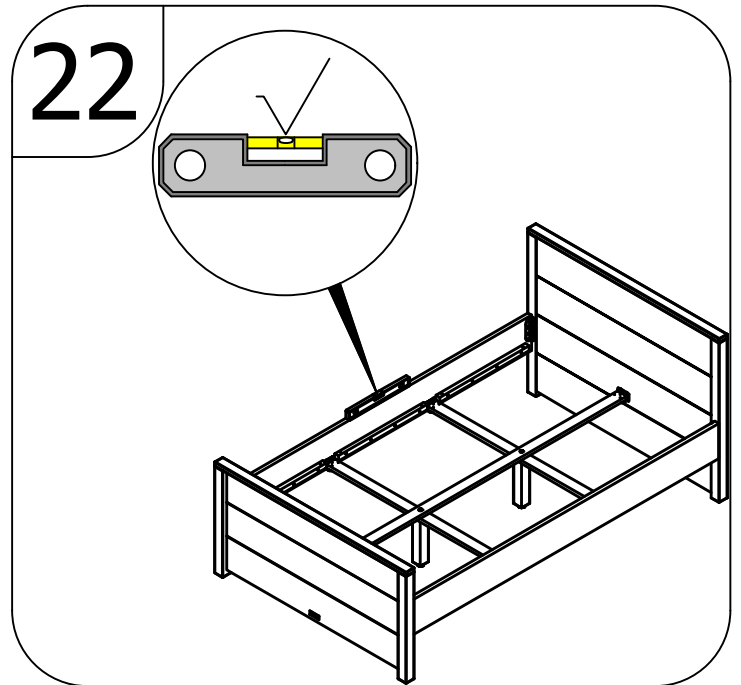

# bopita®

ASSEMBLY INSTRUCTION  
MONTAGE HANDLEIDING  
MONTAGE ANLEITUNG  
NOTICE DE MONTAGE  
MANUAL DE MONTAJE

UK	MODEL	:BOBBY
NL	TYPE	:BOTTOM SUPPORT SET WIDTH 120 CM
D	COLOUR	:WHITE
F	ART.CODE	:775175.11
ESP		

Distributor:

BOPITA  
Energieweg 1  
6662 NS Elst  
The Netherlands

[www.bopita.com](http://www.bopita.com)

31.01.2020.

30 min

<p>A</p>  <p>4X</p>	<p>G</p>  <p>4,5X20 16X</p>	<p>M</p>  <p>M6X60 2X</p>
<p>artcode: 973040</p>	<p>artcode: 431015</p>	<p>artcode: 441040</p>
<p>B</p>  <p>2X</p>	<p>H</p>  <p>3,5X25 24X</p>	<p>N</p>  <p>1X</p>
<p>artcode: 973040</p>	<p>artcode: 431008</p>	<p>artcode: 450001</p>
<p>C</p>  <p>2X</p>	<p>I</p>  <p>3,5X20 18X</p>	
<p>artcode: 973040</p>	<p>artcode: 431007</p>	
<p>D</p>  <p>6X</p>	<p>J</p>  <p>40X40X2 4X</p>	
<p>artcode: 446025</p>	<p>artcode:</p>	
<p>E</p>  <p>6X</p>	<p>K</p>  <p>40X40X3 4X</p>	
<p>artcode: 446030</p>	<p>artcode:</p>	
<p>F</p>  <p>6,3X30 16X</p>	<p>L</p>  <p>2X</p>	
<p>artcode: 431022</p>	<p>artcode: 446022</p>	