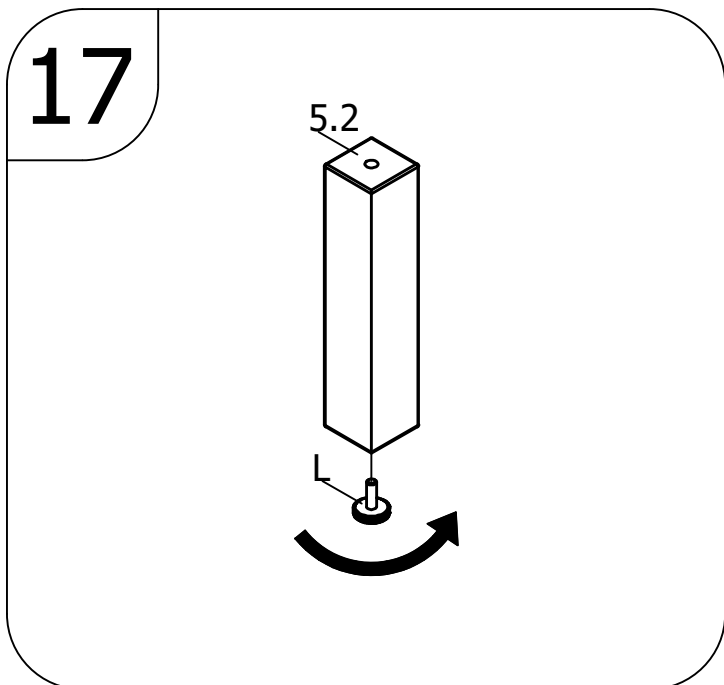

ASSEMBLY INSTRUCTION  
MONTAGE HANDLEIDING  
MONTAGE ANLEITUNG  
NOTICE DE MONTAGE  
MANUAL DE MONTAJE

UK  
NL  
D  
F  
ESP

MODEL :BOBBY  
TYPE :SET SIDES 200 CM  
COLOUR :WHITE  
ART.CODE :740176.11

Distributor:

# bopita®

ASSEMBLY INSTRUCTION  
MONTAGE HANDLEIDING  
MONTAGE ANLEITUNG  
NOTICE DE MONTAGE  
MANUAL DE MONTAJE

UK  
NL  
D  
F  
ESP

MODEL :BOBBY  
TYPE :HEAD/FOOT END HIGH 120 CM  
COLOUR :WHITE  
ART.CODE :743175.11

# bopita®

ASSEMBLY INSTRUCTION  
MONTAGE HANDLEIDING  
MONTAGE ANLEITUNG  
NOTICE DE MONTAGE  
MANUAL DE MONTAJE

UK	MODEL	:BOBBY
NL	TYPE	:BOTTOM SUPPORT SET WIDTH 120 CM
D	COLOUR	:WHITE
F	ART.CODE	:775175.11
ESP		

Distributor:

BOPITA  
Energieweg 1  
6662 NS Elst  
The Netherlands

[www.bopita.com](http://www.bopita.com)

31.01.2020.

30 min

<p>A</p>  <p>4X</p>	<p>G</p>  <p>4,5X20 16X</p>	<p>M</p>  <p>M6X60 2X</p>
<p>artcode: 973040</p>	<p>artcode: 431015</p>	<p>artcode: 441040</p>
<p>B</p>  <p>2X</p>	<p>H</p>  <p>3,5X25 24X</p>	<p>N</p>  <p>1X</p>
<p>artcode: 973040</p>	<p>artcode: 431008</p>	<p>artcode: 450001</p>
<p>C</p>  <p>2X</p>	<p>I</p>  <p>3,5X20 18X</p>	
<p>artcode: 973040</p>	<p>artcode: 431007</p>	
<p>D</p>  <p>6X</p>	<p>J</p>  <p>40X40X2 4X</p>	
<p>artcode: 446025</p>	<p>artcode:</p>	
<p>E</p>  <p>6X</p>	<p>K</p>  <p>40X40X3 4X</p>	
<p>artcode: 446030</p>	<p>artcode:</p>	
<p>F</p>  <p>6,3X30 16X</p>	<p>L</p>  <p>2X</p>	
<p>artcode: 431022</p>	<p>artcode: 446022</p>	