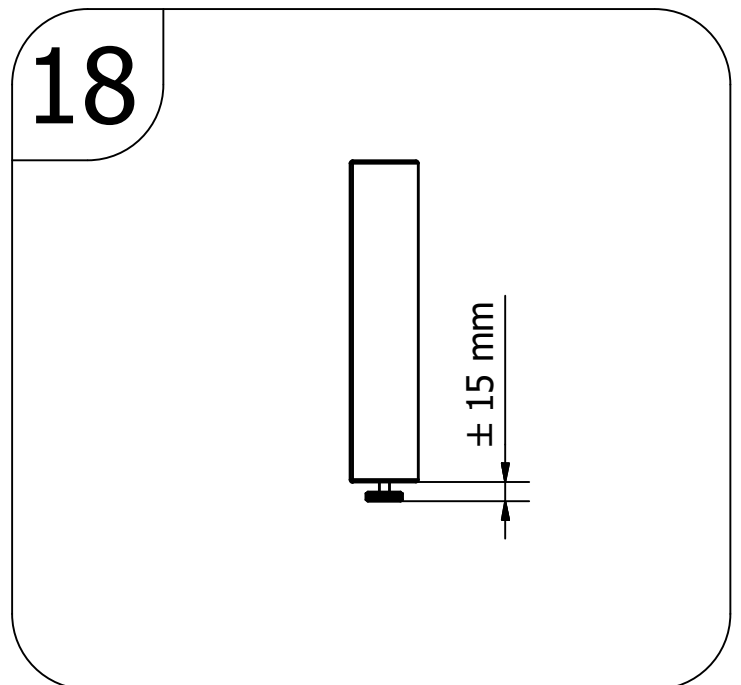

ASSEMBLY INSTRUCTION  
MONTAGE HANDLEIDING  
MONTAGE ANLEITUNG  
NOTICE DE MONTAGE  
MANUAL DE MONTAJE

UK  
NL  
D  
F  
ESP

MODEL :BOBBY  
TYPE :SET SIDES 200 CM  
COLOUR :WHITE  
ART.CODE :740176.11

Distributor:

# bopita®

ASSEMBLY INSTRUCTION  
MONTAGE HANDLEIDING  
MONTAGE ANLEITUNG  
NOTICE DE MONTAGE  
MANUAL DE MONTAJE

UK  
NL  
D  
F  
ESP

MODEL :BOBBY  
TYPE :HEAD/FOOT END HIGH 120 CM  
COLOUR :WHITE  
ART.CODE :743175.11

# bopita®

ASSEMBLY INSTRUCTION  
MONTAGE HANDLEIDING  
MONTAGE ANLEITUNG  
NOTICE DE MONTAGE  
MANUAL DE MONTAJE

UK	MODEL	:BOBBY
NL	TYPE	:BOTTOM SUPPORT SET WIDTH 120 CM
D	COLOUR	:WHITE
F	ART.CODE	:775175.11
ESP		

Distributor:

BOPITA  
Energieweg 1  
6662 NS Elst  
The Netherlands

[www.bopita.com](http://www.bopita.com)

31.01.2020.

30 min

<p>A</p>  <p>4X</p>	<p>G</p>  <p>4,5X20 16X</p>	<p>M</p>  <p>M6X60 2X</p>
<p>artcode: 973040</p>	<p>artcode: 431015</p>	<p>artcode: 441040</p>
<p>B</p>  <p>2X</p>	<p>H</p>  <p>3,5X25 24X</p>	<p>N</p>  <p>1X</p>
<p>artcode: 973040</p>	<p>artcode: 431008</p>	<p>artcode: 450001</p>
<p>C</p>  <p>2X</p>	<p>I</p>  <p>3,5X20 18X</p>	
<p>artcode: 973040</p>	<p>artcode: 431007</p>	
<p>D</p>  <p>6X</p>	<p>J</p>  <p>40X40X2 4X</p>	
<p>artcode: 446025</p>	<p>artcode:</p>	
<p>E</p>  <p>6X</p>	<p>K</p>  <p>40X40X3 4X</p>	
<p>artcode: 446030</p>	<p>artcode:</p>	
<p>F</p>  <p>6,3X30 16X</p>	<p>L</p>  <p>2X</p>	
<p>artcode: 431022</p>	<p>artcode: 446022</p>	