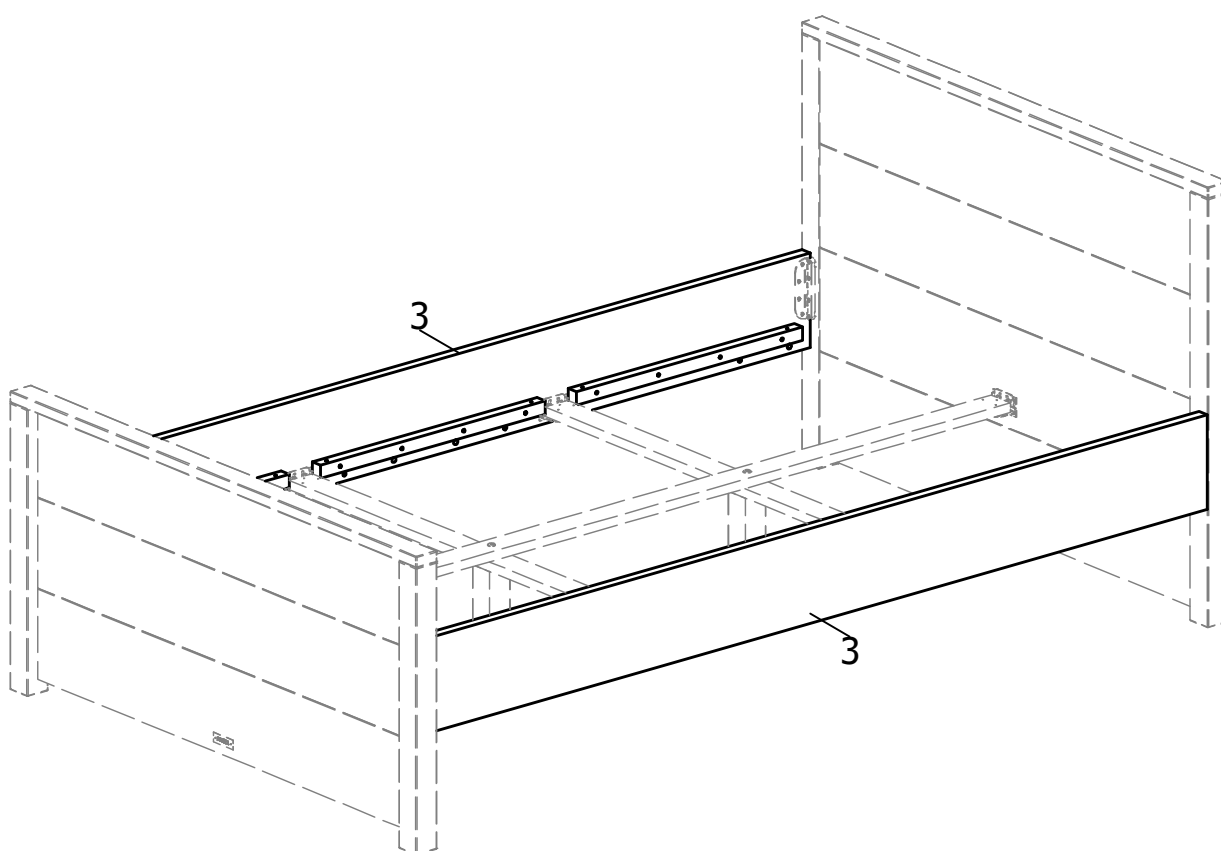

ASSEMBLY INSTRUCTION  
MONTAGE HANDLEIDING  
MONTAGE ANLEITUNG  
NOTICE DE MONTAGE  
MANUAL DE MONTAJE

UK  
NL  
D  
F  
ESP

MODEL :BOBBY  
TYPE :SET SIDES 200 CM  
COLOUR :WHITE  
ART.CODE :740176.11

Distributor:

# bopita®

ASSEMBLY INSTRUCTION  
MONTAGE HANDLEIDING  
MONTAGE ANLEITUNG  
NOTICE DE MONTAGE  
MANUAL DE MONTAJE

UK  
NL  
D  
F  
ESP

MODEL :BOBBY  
TYPE :HEAD/FOOT END HIGH 120 CM  
COLOUR :WHITE  
ART.CODE :743175.11