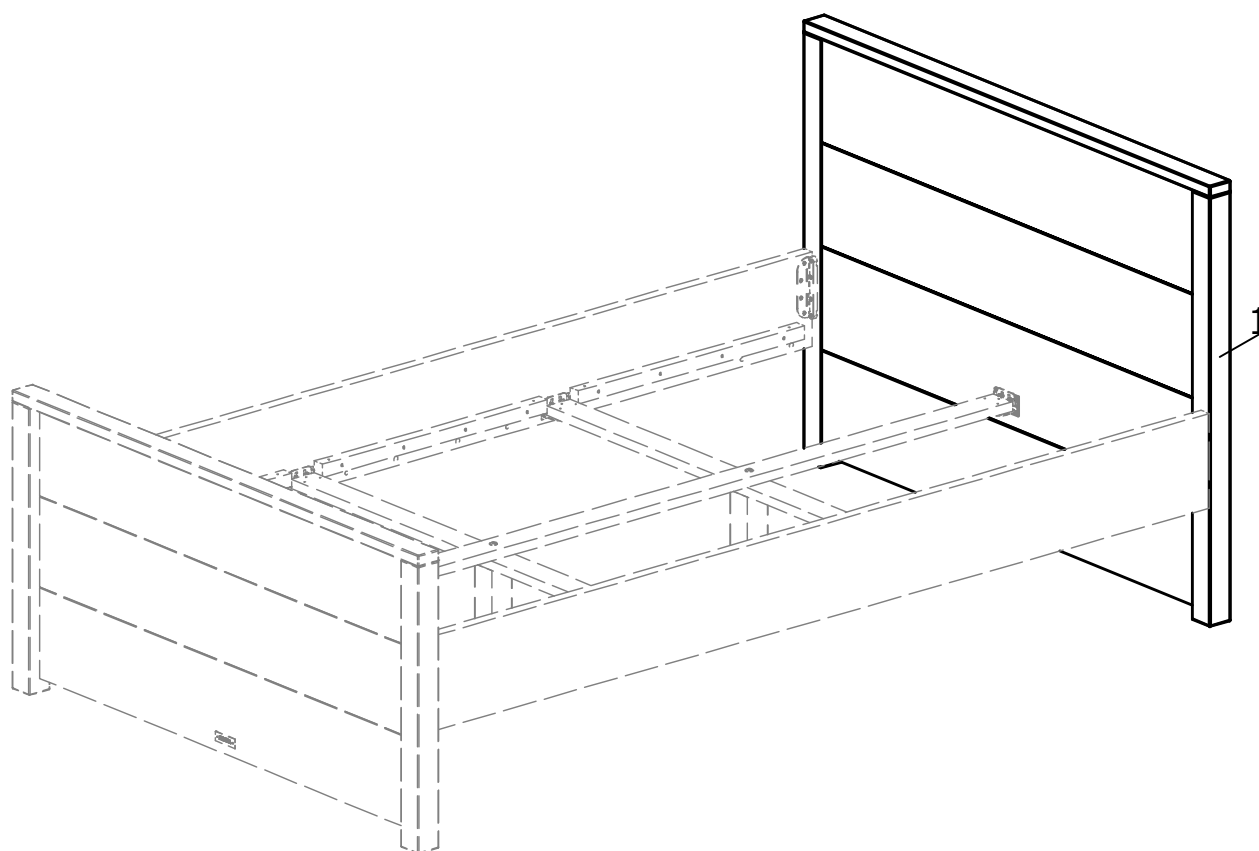

ASSEMBLY INSTRUCTION  
MONTAGE HANDLEIDING  
MONTAGE ANLEITUNG  
NOTICE DE MONTAGE  
MANUAL DE MONTAJE

UK  
NL  
D  
F  
ESP

MODEL :BOBBY  
TYPE :SET SIDES 200 CM  
COLOUR :WHITE  
ART.CODE :740176.11

Distributor:

# bopita®

ASSEMBLY INSTRUCTION  
MONTAGE HANDLEIDING  
MONTAGE ANLEITUNG  
NOTICE DE MONTAGE  
MANUAL DE MONTAJE

UK  
NL  
D  
F  
ESP

MODEL :BOBBY  
TYPE :HEAD/FOOT END HIGH 120 CM  
COLOUR :WHITE  
ART.CODE :743175.11