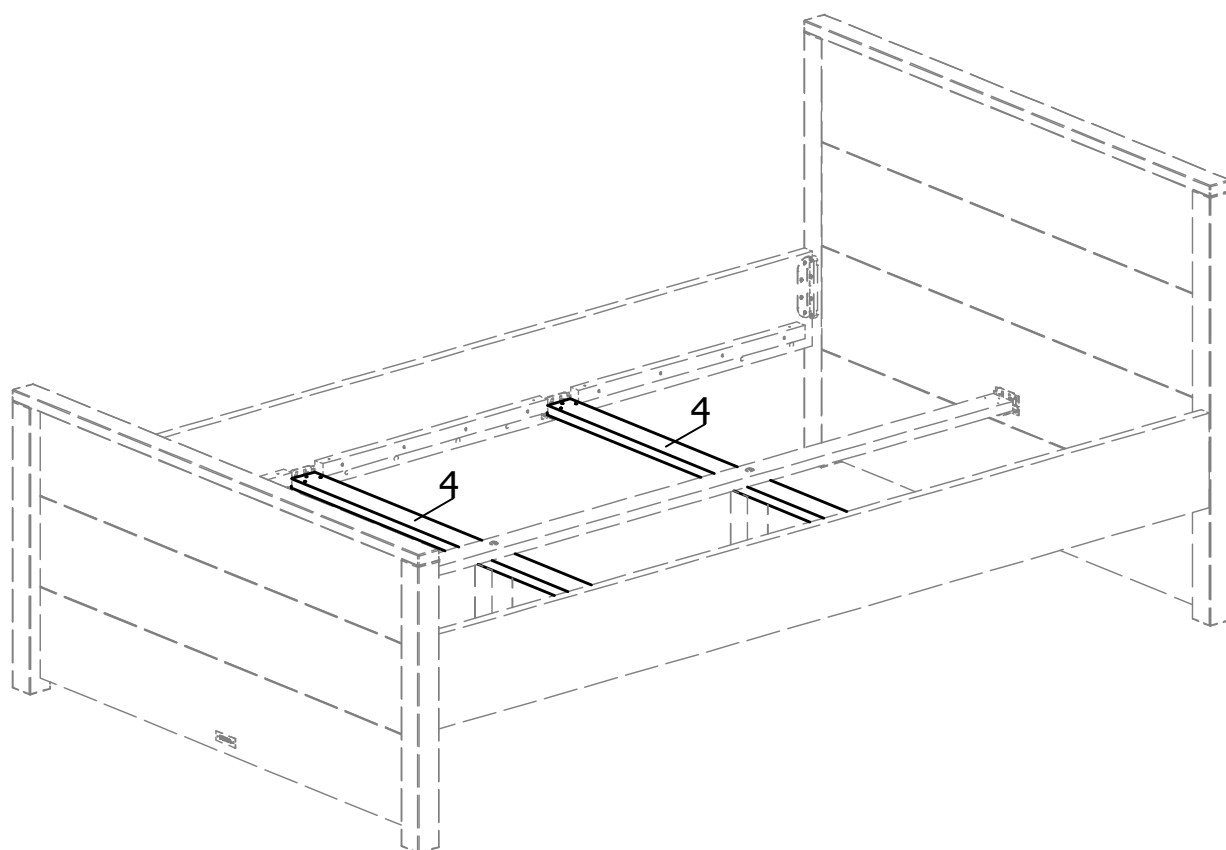

# bopita®

ASSEMBLY INSTRUCTION  
MONTAGE HANDLEIDING  
MONTAGE ANLEITUNG  
NOTICE DE MONTAGE  
MANUAL DE MONTAJE

UK	MODEL	:BOBBY
NL	TYPE	:BOTTOM SUPPORT SET WIDTH 120 CM
D	COLOUR	:WHITE
F	ART.CODE	:775175.11
ESP		