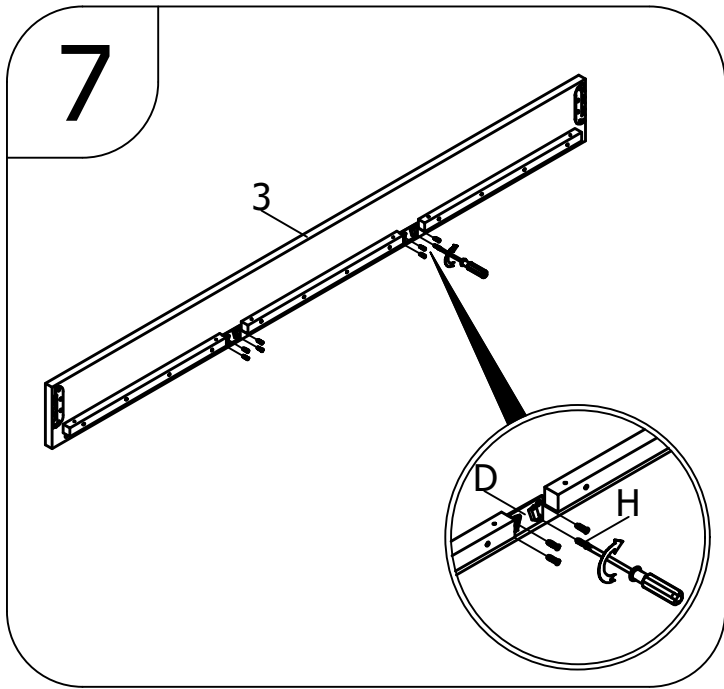

# bopita®

ASSEMBLY INSTRUCTION  
MONTAGE HANDLEIDING  
MONTAGE ANLEITUNG  
NOTICE DE MONTAGE  
MANUAL DE MONTAJE

UK	MODEL	:BOBBY
NL	TYPE	:BOTTOM SUPPORT SET WIDTH 120 CM
D	COLOUR	:WHITE
F	ART.CODE	:775175.11
ESP		

Distributor:

BOPITA  
Energieweg 1  
6662 NS Elst  
The Netherlands

[www.bopita.com](http://www.bopita.com)

31.01.2020.

30 min

<p>A</p>  <p>4X</p>	<p>G</p>  <p>4,5X20 16X</p>	<p>M</p>  <p>M6X60 2X</p>
<p>artcode: 973040</p>	<p>artcode: 431015</p>	<p>artcode: 441040</p>
<p>B</p>  <p>2X</p>	<p>H</p>  <p>3,5X25 24X</p>	<p>N</p>  <p>1X</p>
<p>artcode: 973040</p>	<p>artcode: 431008</p>	<p>artcode: 450001</p>
<p>C</p>  <p>2X</p>	<p>I</p>  <p>3,5X20 18X</p>	
<p>artcode: 973040</p>	<p>artcode: 431007</p>	
<p>D</p>  <p>6X</p>	<p>J</p>  <p>40X40X2 4X</p>	
<p>artcode: 446025</p>	<p>artcode:</p>	
<p>E</p>  <p>6X</p>	<p>K</p>  <p>40X40X3 4X</p>	
<p>artcode: 446030</p>	<p>artcode:</p>	
<p>F</p>  <p>6,3X30 16X</p>	<p>L</p>  <p>2X</p>	
<p>artcode: 431022</p>	<p>artcode: 446022</p>	