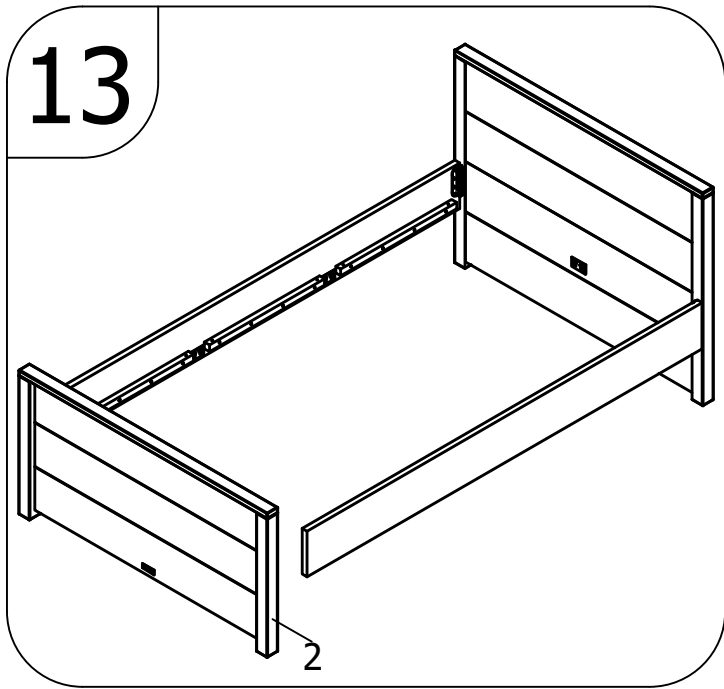

# bopita®

ASSEMBLY INSTRUCTION  
MONTAGE HANDLEIDING  
MONTAGE ANLEITUNG  
NOTICE DE MONTAGE  
MANUAL DE MONTAJE

UK	MODEL	:BOBBY
NL	TYPE	:BOTTOM SUPPORT SET WIDTH 120 CM
D	COLOUR	:WHITE
F	ART.CODE	:775175.11
ESP		

Distributor:

BOPITA  
Energieweg 1  
6662 NS Elst  
The Netherlands

[www.bopita.com](http://www.bopita.com)

31.01.2020.

30 min

<p>A</p>  <p>4X</p>	<p>G</p>  <p>4,5X20 16X</p>	<p>M</p>  <p>M6X60 2X</p>
<p>artcode: 973040</p>	<p>artcode: 431015</p>	<p>artcode: 441040</p>
<p>B</p>  <p>2X</p>	<p>H</p>  <p>3,5X25 24X</p>	<p>N</p>  <p>1X</p>
<p>artcode: 973040</p>	<p>artcode: 431008</p>	<p>artcode: 450001</p>
<p>C</p>  <p>2X</p>	<p>I</p>  <p>3,5X20 18X</p>	
<p>artcode: 973040</p>	<p>artcode: 431007</p>	
<p>D</p>  <p>6X</p>	<p>J</p>  <p>40X40X2 4X</p>	
<p>artcode: 446025</p>	<p>artcode:</p>	
<p>E</p>  <p>6X</p>	<p>K</p>  <p>40X40X3 4X</p>	
<p>artcode: 446030</p>	<p>artcode:</p>	
<p>F</p>  <p>6,3X30 16X</p>	<p>L</p>  <p>2X</p>	
<p>artcode: 431022</p>	<p>artcode: 446022</p>	