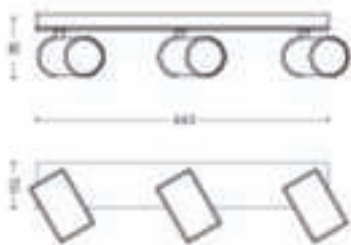

PHILIPS

Spot

myLiving

KOSIPO

noir

50593/30/PN

Profitez de l'instant présent

Philips myLiving Contemporary est une gamme de spots aux lignes élégantes produisant une lumière de haute qualité, qui correspond parfaitement aux goûts et modes de vie contemporains.

Caractéristiques spécifiques

- Tête de spot orientable
- Le faisceau de lumière idéal pour une mise en valeur réussie

Pour votre bureau

- Pour n'importe quelle pièce
- Formes naturelles et reconnaissables