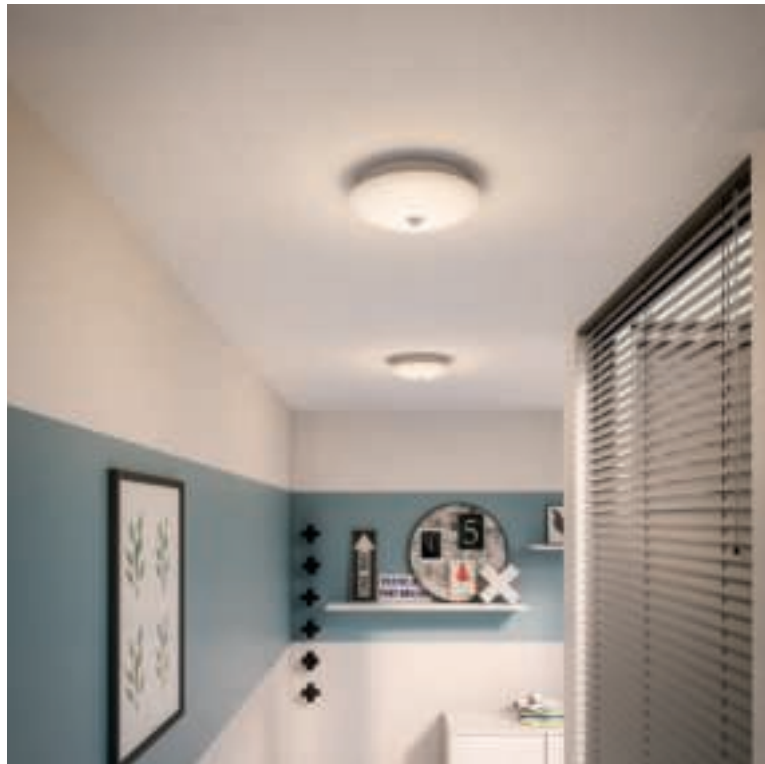

PHILIPS

Plafondlamp

myLiving

Mauve met bewegingssensor

white

LED

62233/31/PO

Perfect geschikt voor kleinere ruimten.

Deze Philips myLiving lamp kan eenvoudig worden in- en uitgeschakeld via de bewegingssensor. Daarom is deze lamp bij uitstek geschikt voor kleinere ruimten zoals de gang, voorraadkast of kelder.

Duurzame lichtoplossingen

- Energiezuinig
- LED-lamp van topkwaliteit
- Lange levensduur - tot 15 jaar
- Warmwit licht
- Philips biedt standaard een garantie van 5 jaar op deze geïntegreerde LED-binnenverlichting.

Ontworpen voor uw tuin

- Inclusief bewegingssensor voor gemak en gemoedsrust