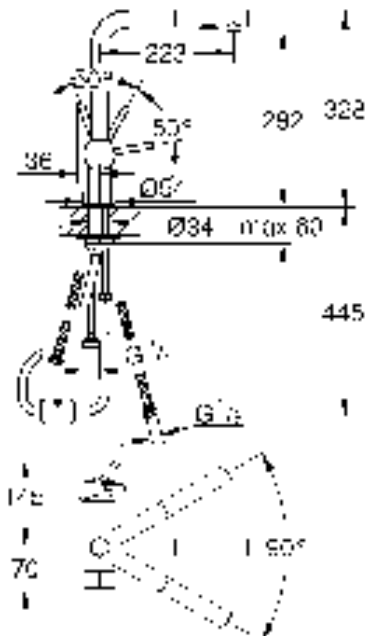

30 274
32 168

31 558

30 274
32 168

31 558

30 274
32 168

KSA UAE

DIN
1988

DIN EN
806

bar

max. 10
0,5 5 1

°C

max. 70° 60°

1

30 274
32 168

2

21mm