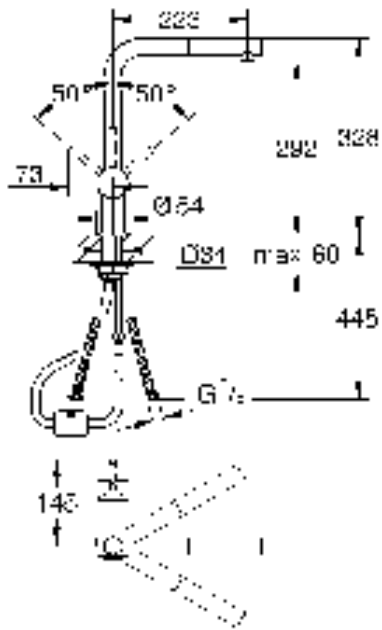

30 274
32 168

31 558

30 274
32 168

31 558

30 274
32 168

KSA UAE

DIN
1988

DIN EN
806

bar

max. 10
0,5 5 1

°C

max. 70° 60°

1

30 274
32 168

2

21mm