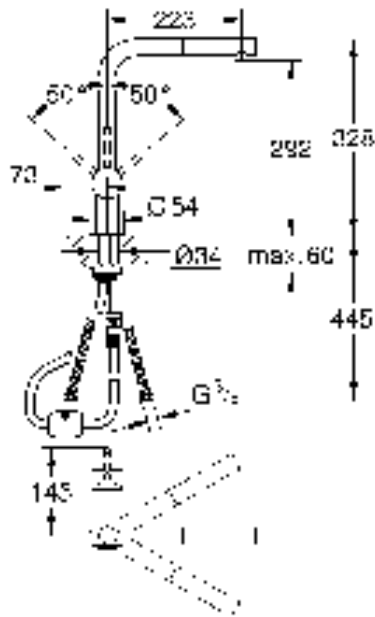

30 274
32 168

31 558

30 274
32 168

31 558

30 274
32 168

KSA UAE

DIN
1988

DIN EN
806

bar

max. 10
0,5 5 1

°C

max. 70° 60°

1

30 274
32 168

2

21mm