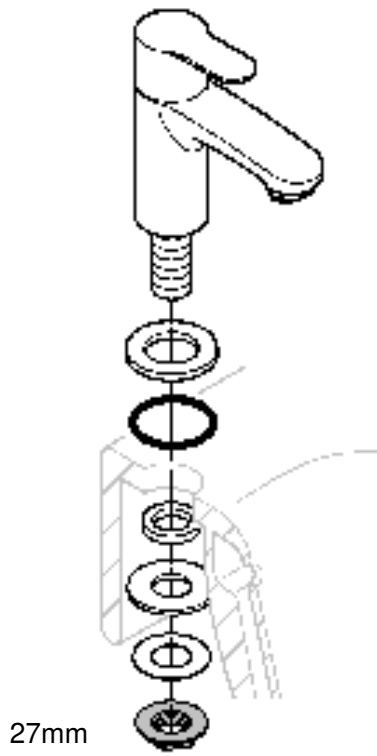

23 039

DIN
1888
DIN
EN
806

1

2

Pure Freude an Wasser

GROHE
Pure Freude an Wasser

D

+49 571 3989 333
helpline@grohe.de