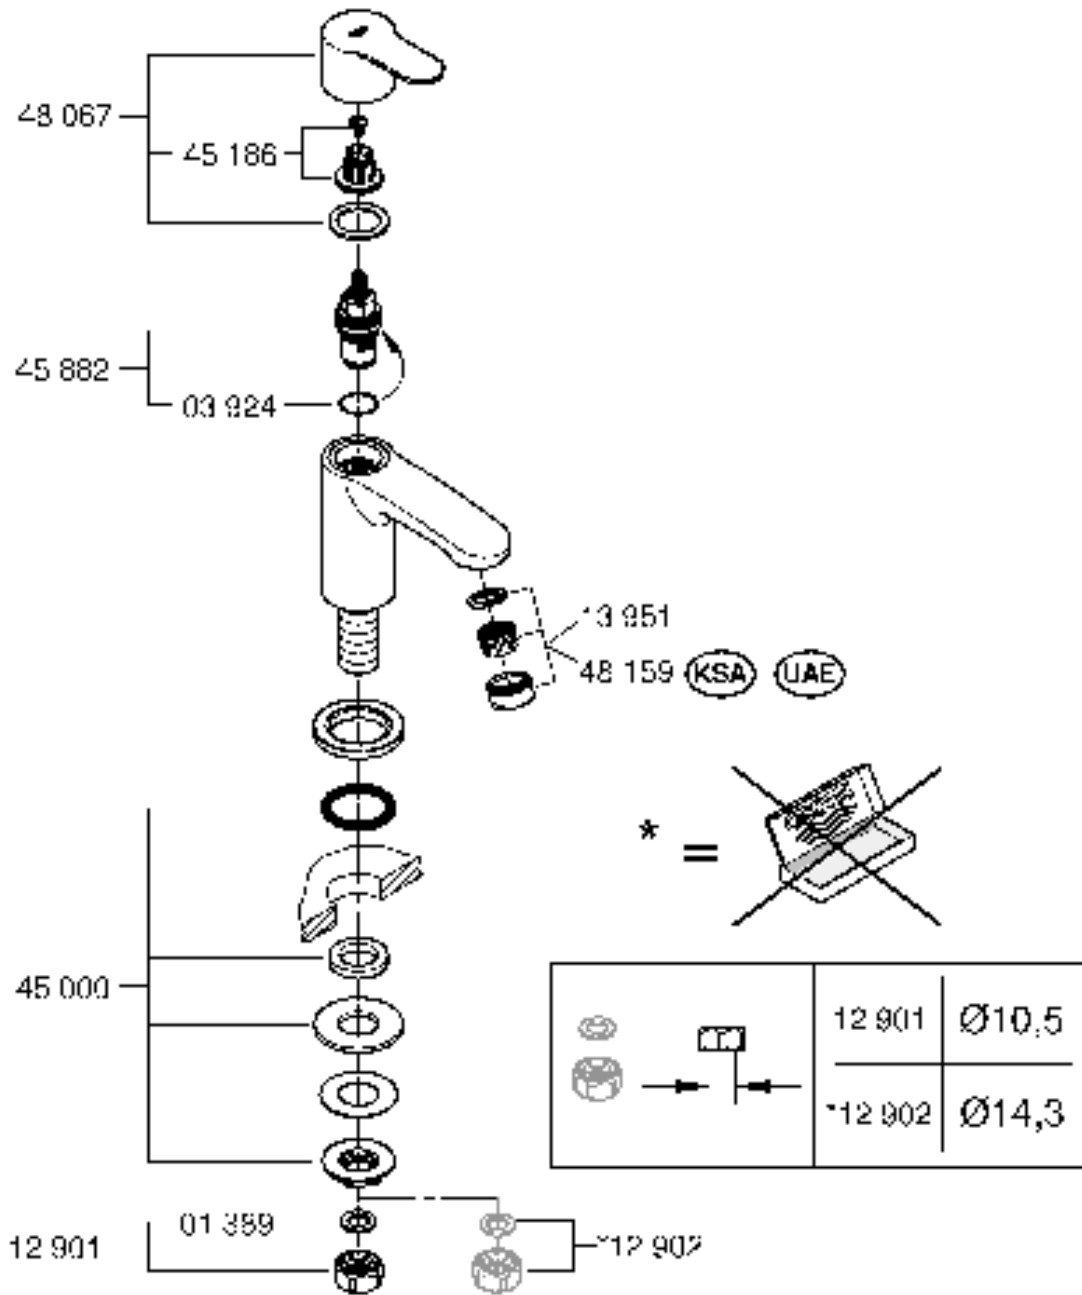

23 039

DIN
1888
DIN
EN
806

1

2

Pure Freude an Wasser

GROHE
Pure Freude an Wasser

D

+49 571 3989 333
helpline@grohe.de