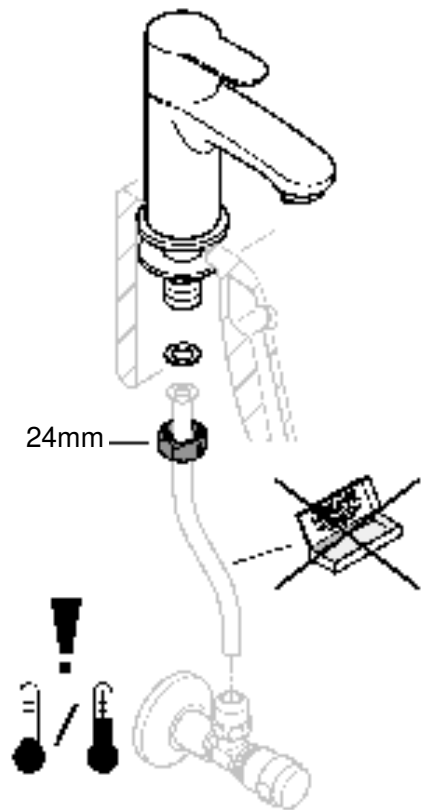

23 039

DIN
1888
DIN
EN
806

1

2

Pure Freude an Wasser

GROHE
Pure Freude an Wasser

D

+49 571 3989 333
helpline@grohe.de