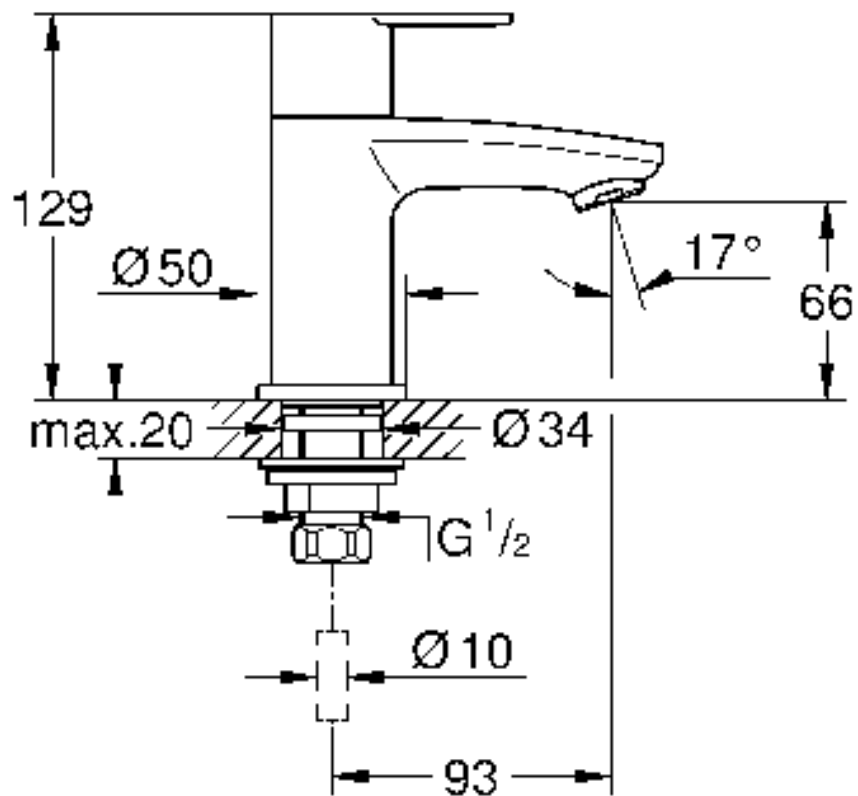

23 039

DIN
1888
DIN
EN
806

1

2

Pure Freude an Wasser

GROHE
Pure Freude an Wasser

D

+49 571 3989 333
helpline@grohe.de