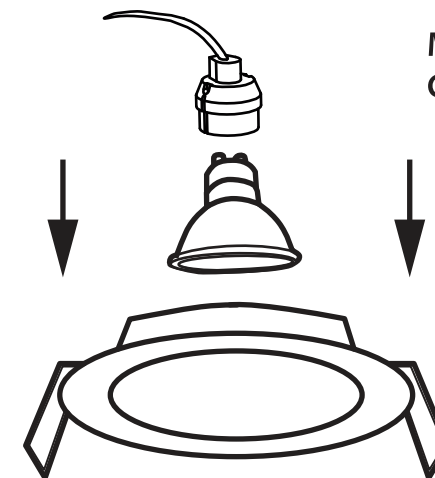

NL - Gebruikershandleiding voor Groenovatie LED inbouwspot. Deze handleiding bevat belangrijke informatie over de montage van het artikel. Lees de handleiding daarom zorgvuldig door voordat u aan de installatie begint.

Artikel
Kleur

G6901-B

Zwart

G6901-W

Wit

LET OP!

Ernstig letsel, brand of schade mogelijk. Maak voor de installatie alle aansluitkabels stroomvrij en dek deze af.

1.

POWER OFF
2.

3.

MR16 - 12V
GU10 - 230V

- De inbouwspot dient te worden geïnstalleerd of onderhouden door een gekwalificeerde elektricien en bedraad in overeenstemming met de meest recente IEE elektrische voorschriften of de nationale vereisten.

- Dit artikel is gelabeld met een doorgestreepte afvalcontainer met een enkele zwarte lijn eronder (AEEA / WEEE), zoals vereist door de Europese Gemeenschapsrichtlijn 2012/19/EU.

Dit symbool heeft betrekking op gebruikte elektrische en elektronische apparaten, daarom mag dit product niet met het normaal huishoudelijk afval worden weggegooid.