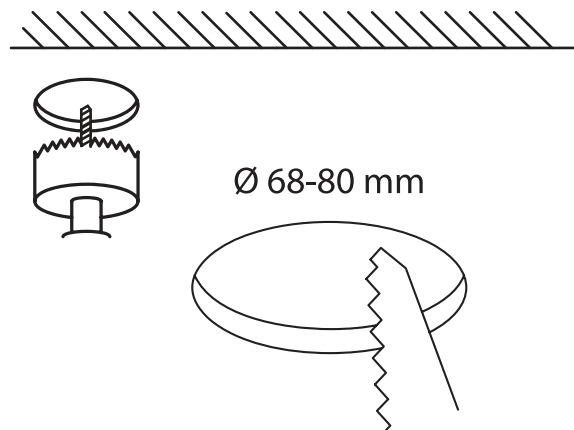

NL - Gebruikershandleiding voor Groenovatie LED inbouwspot. Deze handleiding bevat belangrijke informatie over de montage van het artikel. Lees de handleiding daarom zorgvuldig door voordat u aan de installatie begint.

Artikel
Kleur

G6901-B

Zwart

G6901-W

Wit

LET OP!

Ernstig letsel, brand of schade mogelijk. Maak voor de installatie alle aansluitkabels stroomvrij en dek deze af.

1.

POWER OFF
2.

3.

MR16 - 12V
GU10 - 230V

- De inbouwspot dient te worden geïnstalleerd of onderhouden door een gekwalificeerde elektricien en bedraad in overeenstemming met de meest recente IEE elektrische voorschriften of de nationale vereisten.