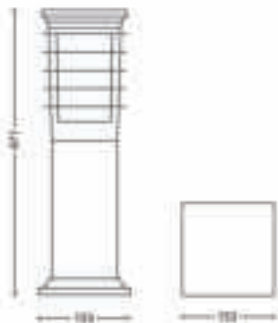

PHILIPS

Sokkellamp

myGarden

Patio

grijs

15282/54/PN

Volop genieten van uw tuin

Deze schitterende Philips myGarden sokkellamp in zwart en zilver werpt een energiezuinig warmwit licht op uw tuinpad of voordeur. De lamp is gemaakt van hoogwaardig aluminium en is de perfecte aanwinst voor uw tuin.

Opgenomen vermogen

- Energie-efficiëntielabel: no bulb included

Afmetingen en gewicht van product

- Hoogte: 47,1 cm
- Lengte: 15,3 cm
- Nettogewicht: 1,940 kg
- Breedte: 15,3 cm

Service

- Garantie: 2 jaar

Technische specificaties

- IP-classificatie: IP44
- Beschermingsklasse: I - geaard
- Lichtbron vervangbaar: Ja

Afmetingen en gewicht verpakking

- EAN/UPC - product: 8718696169834
- Nettogewicht: 1,940 kg
- Brutoweight: 2,220 kg
- Hoogte: 482,000 mm
- Lengte: 160,000 mm
- Breedte: 160,000 mm
- Materiaalnummer (12NC): 915005693201