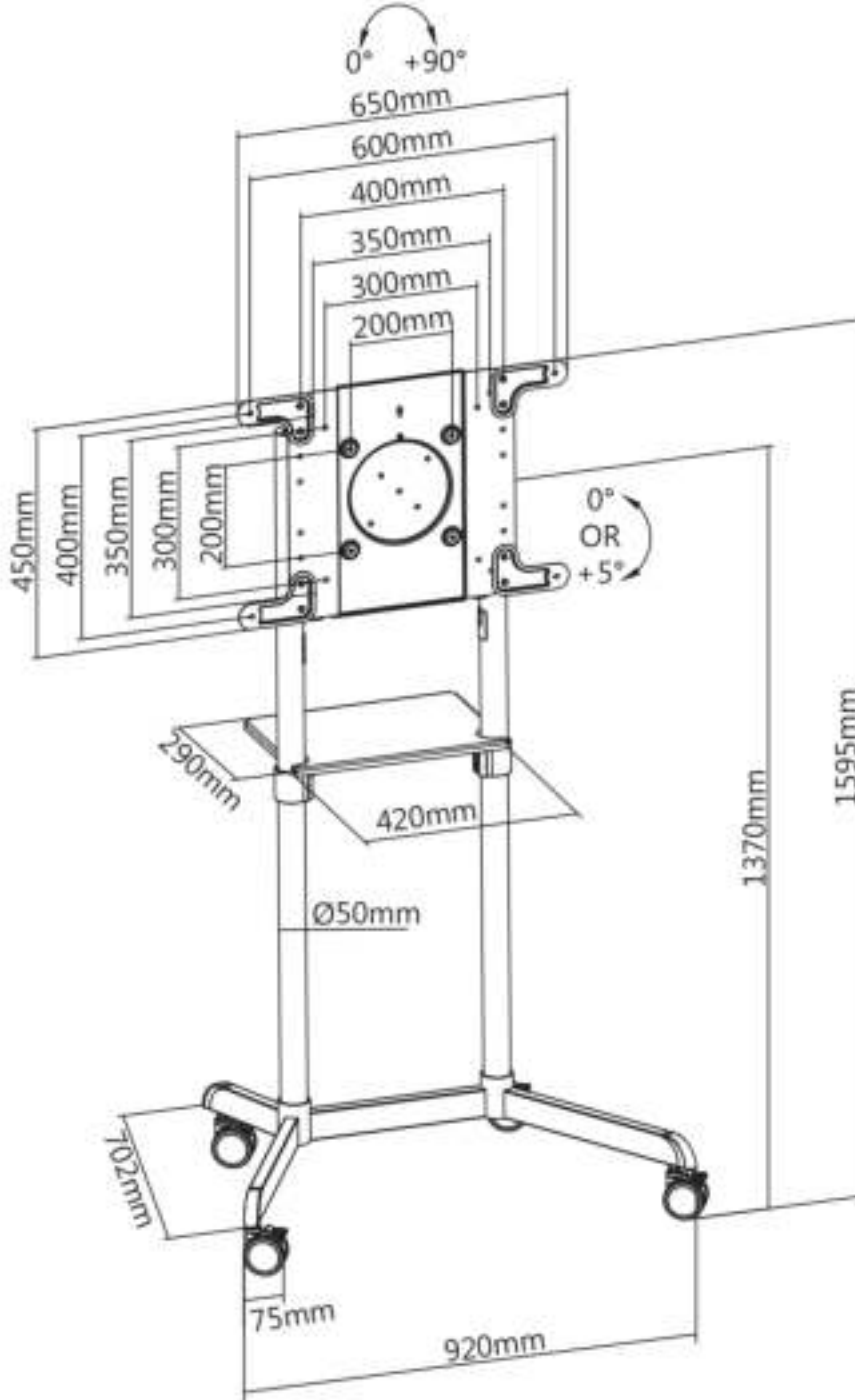

THE BEST SUPPORT
FOR YOUR AV & IT HARDWARE
T: +31(0)23-5478888 | E: info@newstar.eu | W: www.newstar.eu

NS-M1250BLACK

NEWSTAR VERRIJDBAAR FLATSCREEN

NewStar Products Europe B.V.
Wateringweg 62/B
2031 EJ HAARLEM
THE NETHERLANDS

Phone : +31(0)23-5478888
Fax : +31(0)23-5478889
Email : info@newstar.nl
Website : www.newstar.eu

NewStar cannot be held liable for any inaccuracies and copyrights.
No part of this publication may be reproduced and/or published by print, photocopy, microfilm or in any other way, without prior written permission of NewStar Computer Products Europe BV.