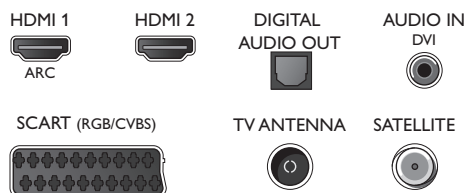

Rear

Publicatiedatum
2018-04-25

Versie: 6.2.1

12 NC: 8670 001 23862
EAN: 87 18863 00308 4

© 2018 Koninklijke Philips N.V.
Alle rechten voorbehouden.

Specificaties kunnen zonder voorafgaande kennisgeving worden gewijzigd. Handelsmerken zijn het eigendom van Koninklijke Philips N.V. en hun respectieve eigenaren.

www.philips.com

* EPG en actuele gegevens (tot 8 dagen) zijn afhankelijk van land en kabelmaatschappij.

* Energieverbruik in kWh per jaar, op basis van het stroomverbruik van de televisie als deze 4 uur per dag, 365 dagen per jaar is ingeschakeld. Het werkelijke energieverbruik hangt af van hoe de televisie wordt gebruikt.

* De TV biedt ondersteuning voor gratis DVB-uitzendingen. Mogelijk worden bepaalde DVB-aanbieders niet ondersteund. Ga voor een recente lijst met aanbieders naar het gedeelte met veelgestelde vragen van de ondersteuningswebsite van Philips. Voor bepaalde aanbieders zijn voorwaarden en een abonnement vereist. Neem voor meer informatie contact op met uw aanbieder.

* (Philips) alleen compatibel met specifieke Philips player-apparaten.