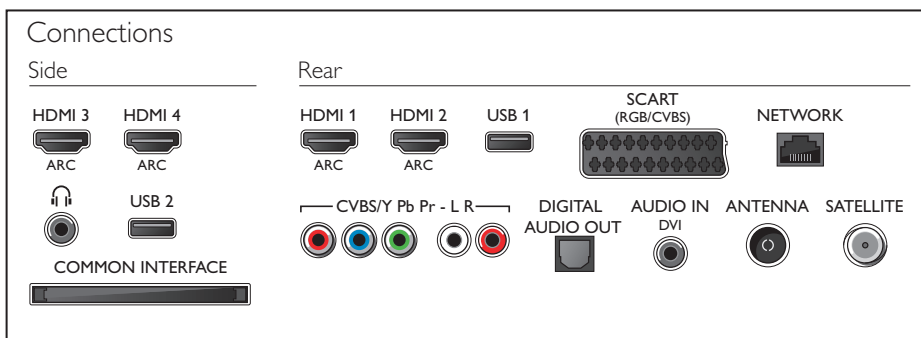

Ondersteunde beeldschermresolutie

- Computeraansluitingen: tot 1920 x 1080 bij 60 Hz
- Video-ingangen: 24, 25, 30, 50, 60 Hz, tot 1920 x 1080p

Tuner/ontvangst/transmissie

- Digitale TV: DVB-T/C/S/S2
- MPEG-ondersteuning: MPEG2, MPEG4
- Videoweergave: NTSC, PAL, SECAM

Vermogen

- Netstroom: AC 220 - 240 V 50/60 Hz
- Omgevingstemperatuur: 5 °C tot 35 °C
- Europees energielabel (vermogen): 46 W
- Jaarlijks energieverbruik: 68 kWh
- Stroomverbruik in stand-bystand: < 0,3 W
- Functies voor energiebesparing: Timer voor automatisch uitschakelen, Eco-modus, Beeld uit (voor radio)
- Energieverbruik wanneer uitgeschakeld: < 0,3 W
- Energieklasse: A+

Afmetingen

- Afmetingen van doos (B x H x D): 1550 x 730 x 133 mm
- Afmetingen van set (B x H x D): 1061 x 616 x 35,8 mm
- Afmetingen apparaat (met standaard) (B x H x D): 1061 x 677 x 241 mm
- Gewicht van het product: 13,7 kg
- Gewicht (incl. standaard): 15 kg
- Gewicht (incl. verpakking): Nog te bepalen kg
- Compatibel met VESA-wandmontagesysteem: 400 x 400 mm

Accessoires

- Meegeleverde accessoires: Tafelstandaard, Familiepakket PTA469*, 4 Passive 3D-brillen, 2 x Dual view-gamebril, Afstandsbediening, 2 AA-batterijen, Netsnoer, Snelstartgids, Brochure met wettelijk verplichte informatie en veiligheidsgegevens, Garantiekaart
- Optionele accessoires: Philips-TV-camera PTA317, 3D-bril PTA417, Gameset met 3D-bril PTA436

Publicatiedatum
2014-02-24

Versie: 1.0.2

12 NC: 8670 001 11377
EAN: 87 12581 70959 4

© 2014 Koninklijke Philips N.V.
Alle rechten voorbehouden.

Specificaties kunnen zonder voorafgaande kennisgeving worden gewijzigd. Handelsmerken zijn het eigendom van Koninklijke Philips N.V. en hun respectieve eigenaren.

www.philips.com

* MyRemote-app en verwante functionaliteiten wisselen per TV-model en land, evenals smartphonemodellen en besturingssysteem. Ga voor meer informatie naar: www.philips.com/TV.

* Smart TV-app: ga naar www.philips.com/tv voor meer informatie over het serviceaanbod in uw land.

* Cloud TV-aanbod afhankelijk van landspecifieke beschikbaarheid en regelgeving

* Compatibiliteit hangt af van Wi-Fi Miracast-certificering in Android 4.2 of hoger. Raadpleeg de handleiding van uw apparaat voor meer informatie.

* Alleen opnemen via USB voor digitale kanalen. Opnamen kunnen worden beperkt door een kopieerbeveiliging (CI+). Voor bepaalde landen en kanalen zijn mogelijk beperkingen van toepassing.

* Philips-TV-camera (PTA317) wordt afzonderlijk verkocht.

* Ouders moeten hun kinderen in de gaten houden tijdens het kijken naar 3D en ervoor zorgen dat ze niet te maken krijgen met de ongemakken die hierboven zijn beschreven. 3D kijken wordt niet aanbevolen voor kinderen onder de 6 jaar, omdat hun visuele systeem nog niet volledig is ontwikkeld.

* De TV biedt ondersteuning voor gratis DVB-uitzendingen. Mogelijk worden bepaalde DVB-aanbieders niet ondersteund. Ga voor een recente lijst met aanbieders naar het gedeelte met veelgestelde vragen van de ondersteuningswebsite van Philips. Voor bepaalde aanbieders zijn voorwaarden en een abonnement vereist. Neem voor meer informatie contact op met uw aanbieder.

* Energieverbruik in kWh per jaar, op basis van het stroomverbruik van de televisie als deze 4 uur per dag, 365 dagen per jaar is ingeschakeld. Het werkelijke energieverbruik hangt af van hoe de televisie wordt gebruikt.

* EPG en actuele gegevens (tot 8 dagen) zijn afhankelijk van land en kabelmaatschappij.

* (Philips) alleen compatibel met specifieke Philips-spelers.