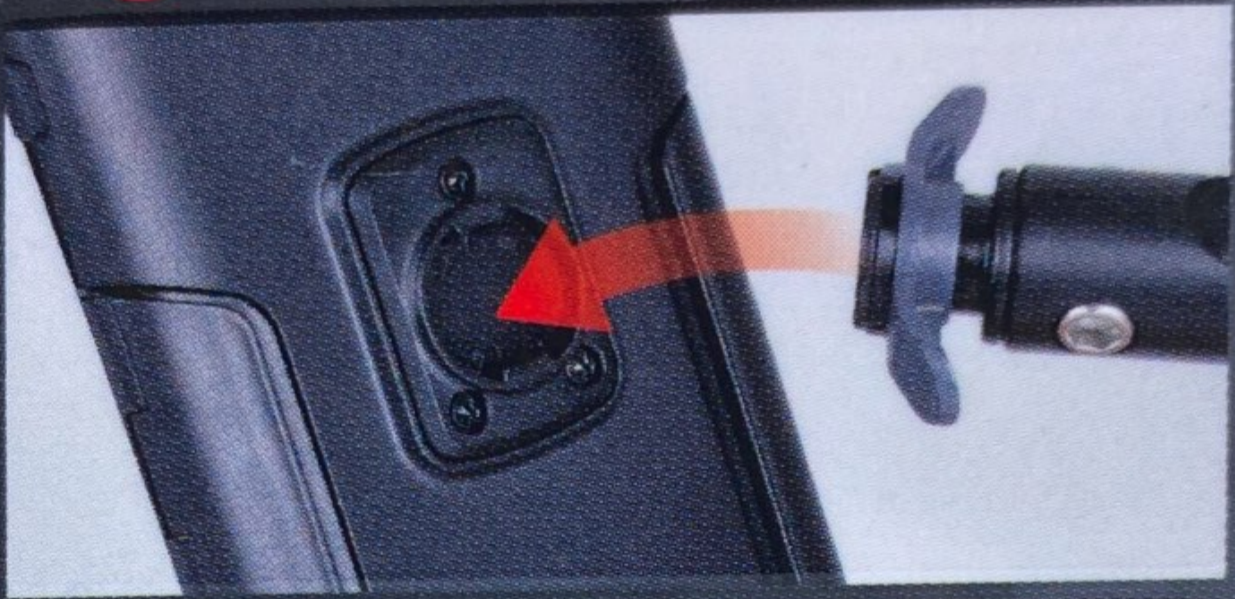

Art. 90453

OPTI-CASE AIR FLOW

 Porta telefono universale
 Universal phone holder

 Support de téléphone universel
 Universal-Telefonhalter
 Soporte universal para teléfono

Permette la ventilazione
del telefono quando in movimento
Enables the phone's
ventilation when in movement

Cavetto di sicurezza incluso
Safety cable included

Fascia di sicurezza in silicone
inclusa nella confezione
Safety silicon strap
included

**AIR
COOLING**

Dispositivi non inclusi
Devices not included

Attacco non incluso
Fixing not included

OPTI-CASE AIR FLOW

DUO Fissaggio
LOCK Fixing

Art. 90437

OPTI-BELT

-  Attacco specifico per manubri
-  Fixing specific for handlebars
-  Fixation spécifique pour guidons
-  Spezifische Befestigung für Lenkstangen
-  Fijación específica para manillares