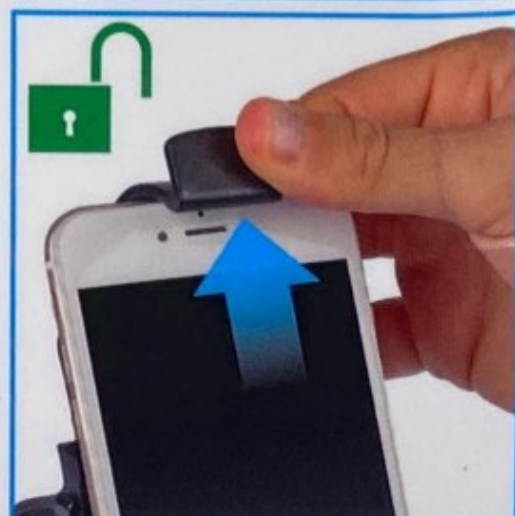

Cavetto di sicurezza incluso
Safety cable included

Fascia di sicurezza in silicone
inclusa nella confezione
Safety silicon strap
included

**AIR
COOLING**

Dispositivi non inclusi
Devices not included

Attacco non incluso
Fixing not included

OPTI-CASE AIR FLOW

DUO Fissaggio
LOCK Fixing

Art. 90437

OPTI-BELT

-  Attacco specifico per manubri
-  Fixing specific for handlebars
-  Fixation spécifique pour guidons
-  Spezifische Befestigung für Lenkstangen
-  Fijación específica para manillares