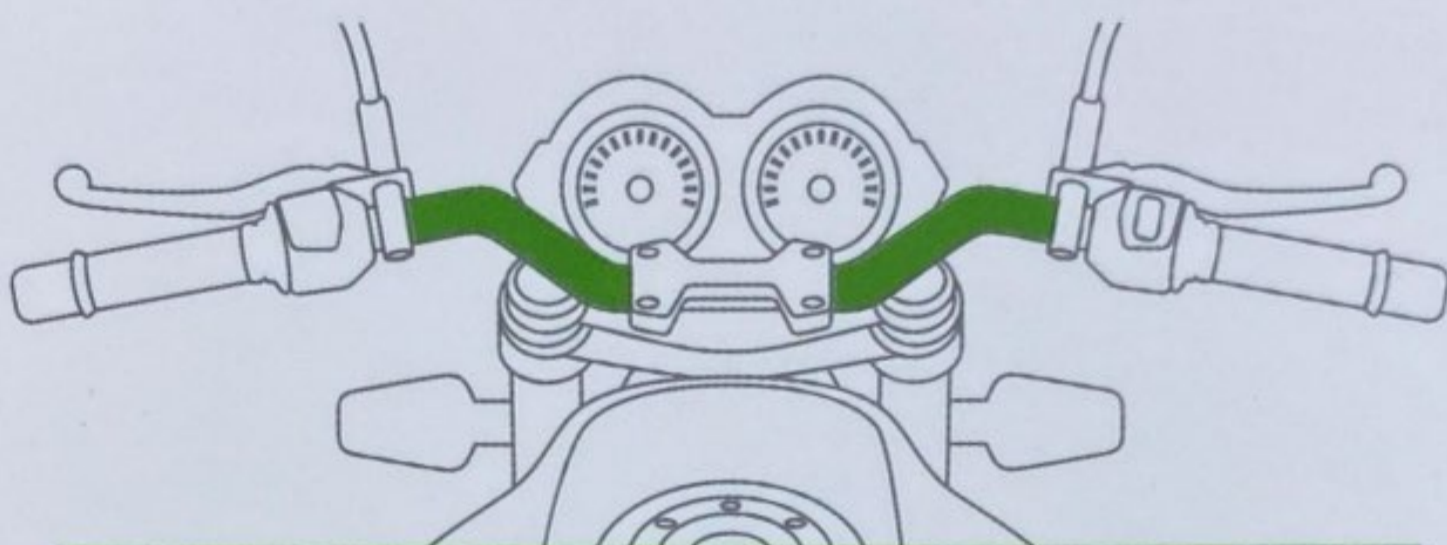

Cavetto di sicurezza incluso
Safety cable included

Fascia di sicurezza in silicone
inclusa nella confezione
Safety silicon strap
included

**AIR
COOLING**

Dispositivi non inclusi
Devices not included

Attacco non incluso
Fixing not included

OPTI-CASE AIR FLOW

DUO Fissaggio
LOCK Fixing

Art. 90437

OPTI-BELT

-  Attacco specifico per manubri
-  Fixing specific for handlebars
-  Fixation spécifique pour guidons
-  Spezifische Befestigung für Lenkstangen
-  Fijación específica para manillares