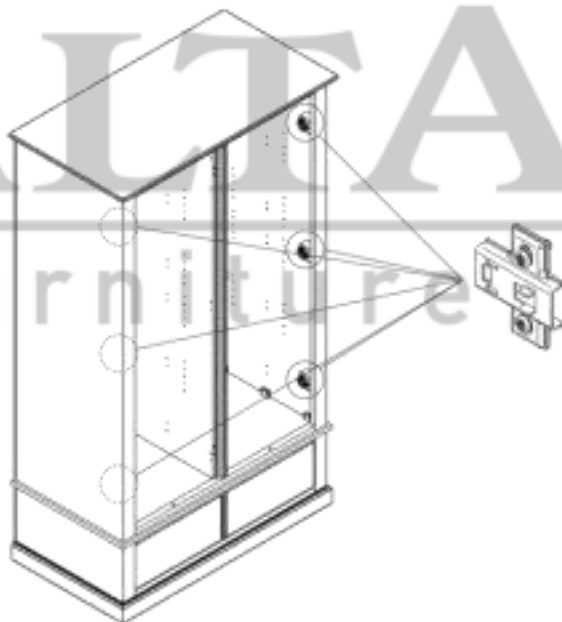

Montagehandleiding kast

Montageanweisung schrank

Assembly manual wardrobe

Instruction de montage armoire à linge

ALTA
furniture

18x

18x

3,5x25

4x

4x

16x

8

9

10

ALTA
Furniture

14