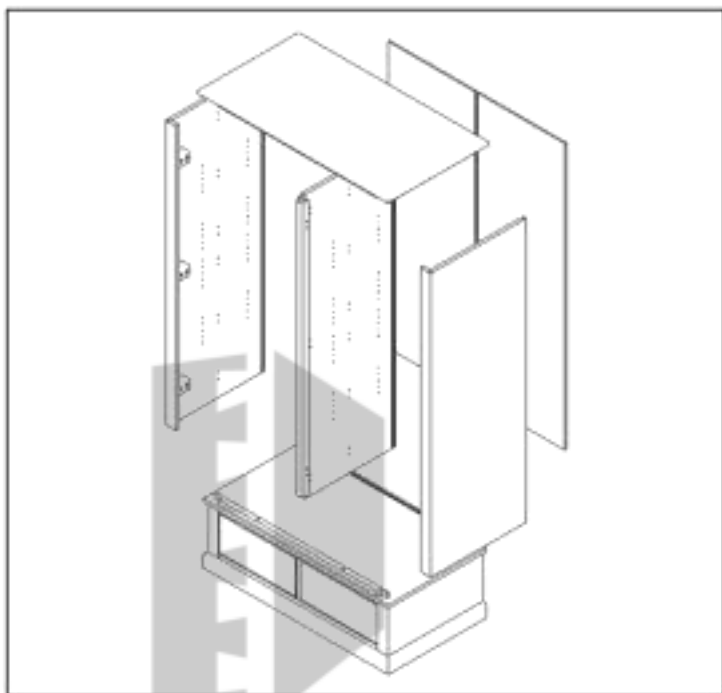

Montagehandleiding kast

Montageanweisung schrank

Assembly manual wardrobe

Instruction de montage armoire à linge

ALTA
furniture

18x

18x

3,5x25

36x

3,5x20

36x

1

5

6

7

6x

4x

4x

16x

8

9

10

ALTA
Furniture

14