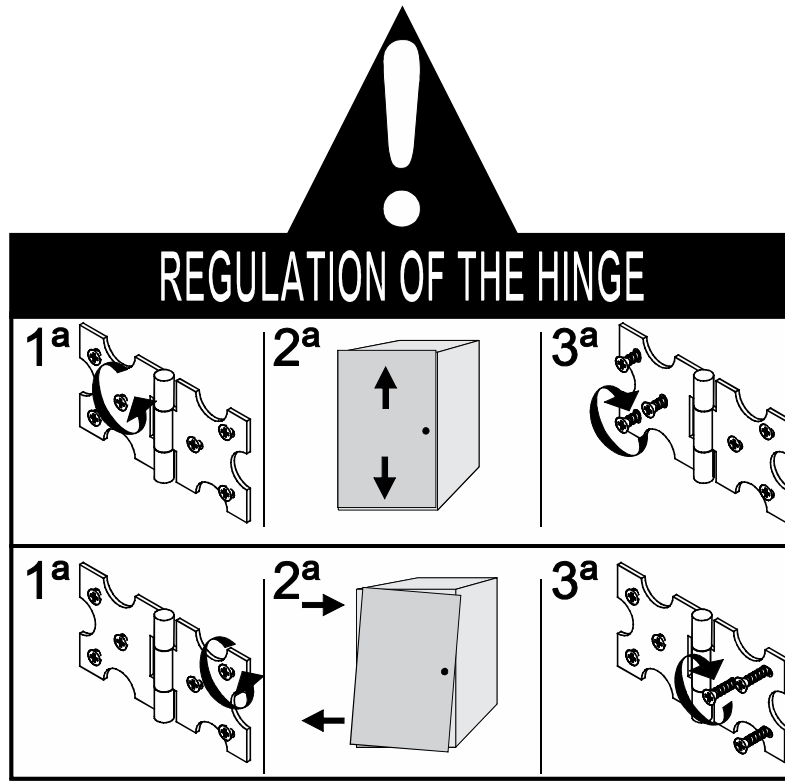

24-4005 / 24-4006 / 24-4007

3:00 h

<p>A x 68</p>  <p>8,0x25</p>	<p>B x 53</p>  <p>4,5X28</p>	<p>C x 40</p>  <p>3,5X30</p>	<p>D x 10</p>  <p>3,5X25</p>	<p>E x 04</p>  <p>3,0X16 prt</p>
<p>F x 01</p>  <p>20g</p>	<p>G x 05</p> 	<p>H x 01</p> 	<p>J x 02</p>  <p>32x32</p>	<p>K x 21</p>  <p>3,5X14 prt</p>
<p>L x 26</p> 	<p>M x 04</p>  <p>4,5X40</p>	<p>N x 02</p> 	<p>P x 01</p> 	<p>R x 01</p> 

Cabinet
 Schrankseite
 Skabsside

Door
 Schranktür
 Låge

1

A x 24

8,0x25

F x 01

L x 26

2