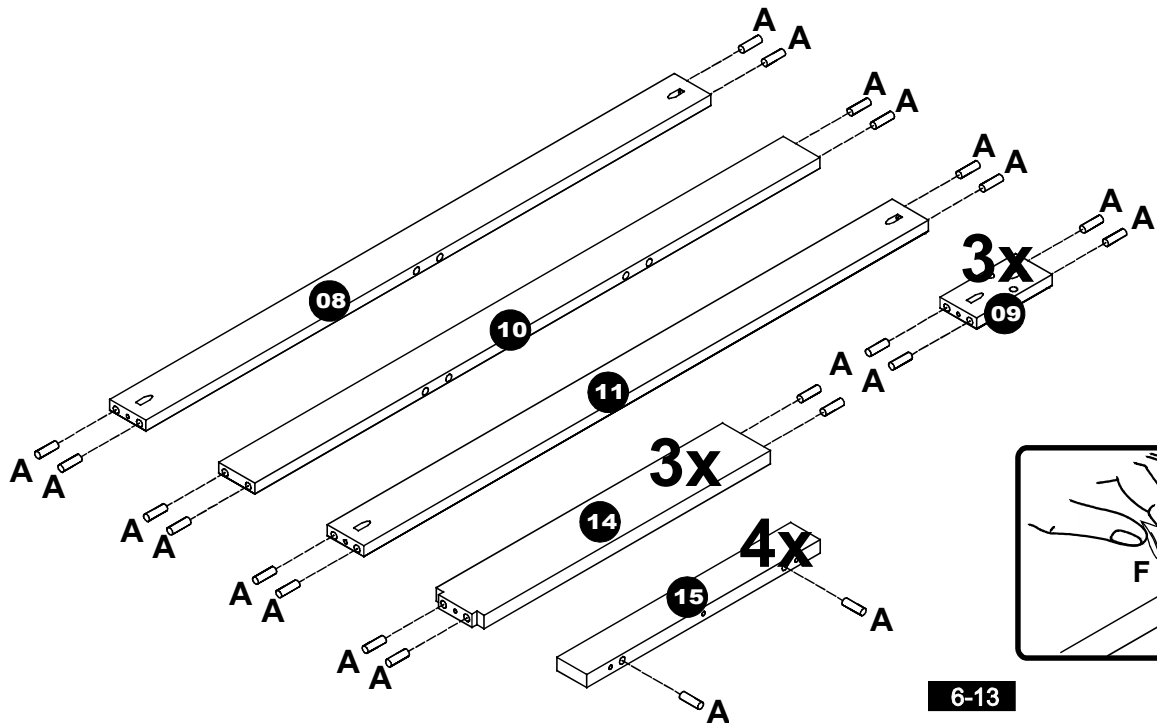

24-4005 / 24-4006 / 24-4007

3:00 h

<p>A x 68</p>  <p>8,0x25</p>	<p>B x 53</p>  <p>4,5X28</p>	<p>C x 40</p>  <p>3,5X30</p>	<p>D x 10</p>  <p>3,5X25</p>	<p>E x 04</p>  <p>3,0X16 prt</p>
<p>F x 01</p>  <p>20g</p>	<p>G x 05</p> 	<p>H x 01</p> 	<p>J x 02</p>  <p>32x32</p>	<p>K x 21</p>  <p>3,5X14 prt</p>
<p>L x 26</p> 	<p>M x 04</p>  <p>4,5X40</p>	<p>N x 02</p> 	<p>P x 01</p> 	<p>R x 01</p> 

Cabinet
 Schrankseite
 Skabsside

Door
 Schranktür
 Låge

1

A x 24

8,0x25

F x 01

L x 26

2

A x 44

8,0x25

F x 01

3

D x 06

4

D x 04

5

B x 08

10

B x 12

11

E x 02  3,0X16 prt	H x 01 	J x 02  32x32	K x 06  3,5X14 prt	
--	--	---	--	--

12

C x 24  3,5X30	G x 03 	
---	---	---

13