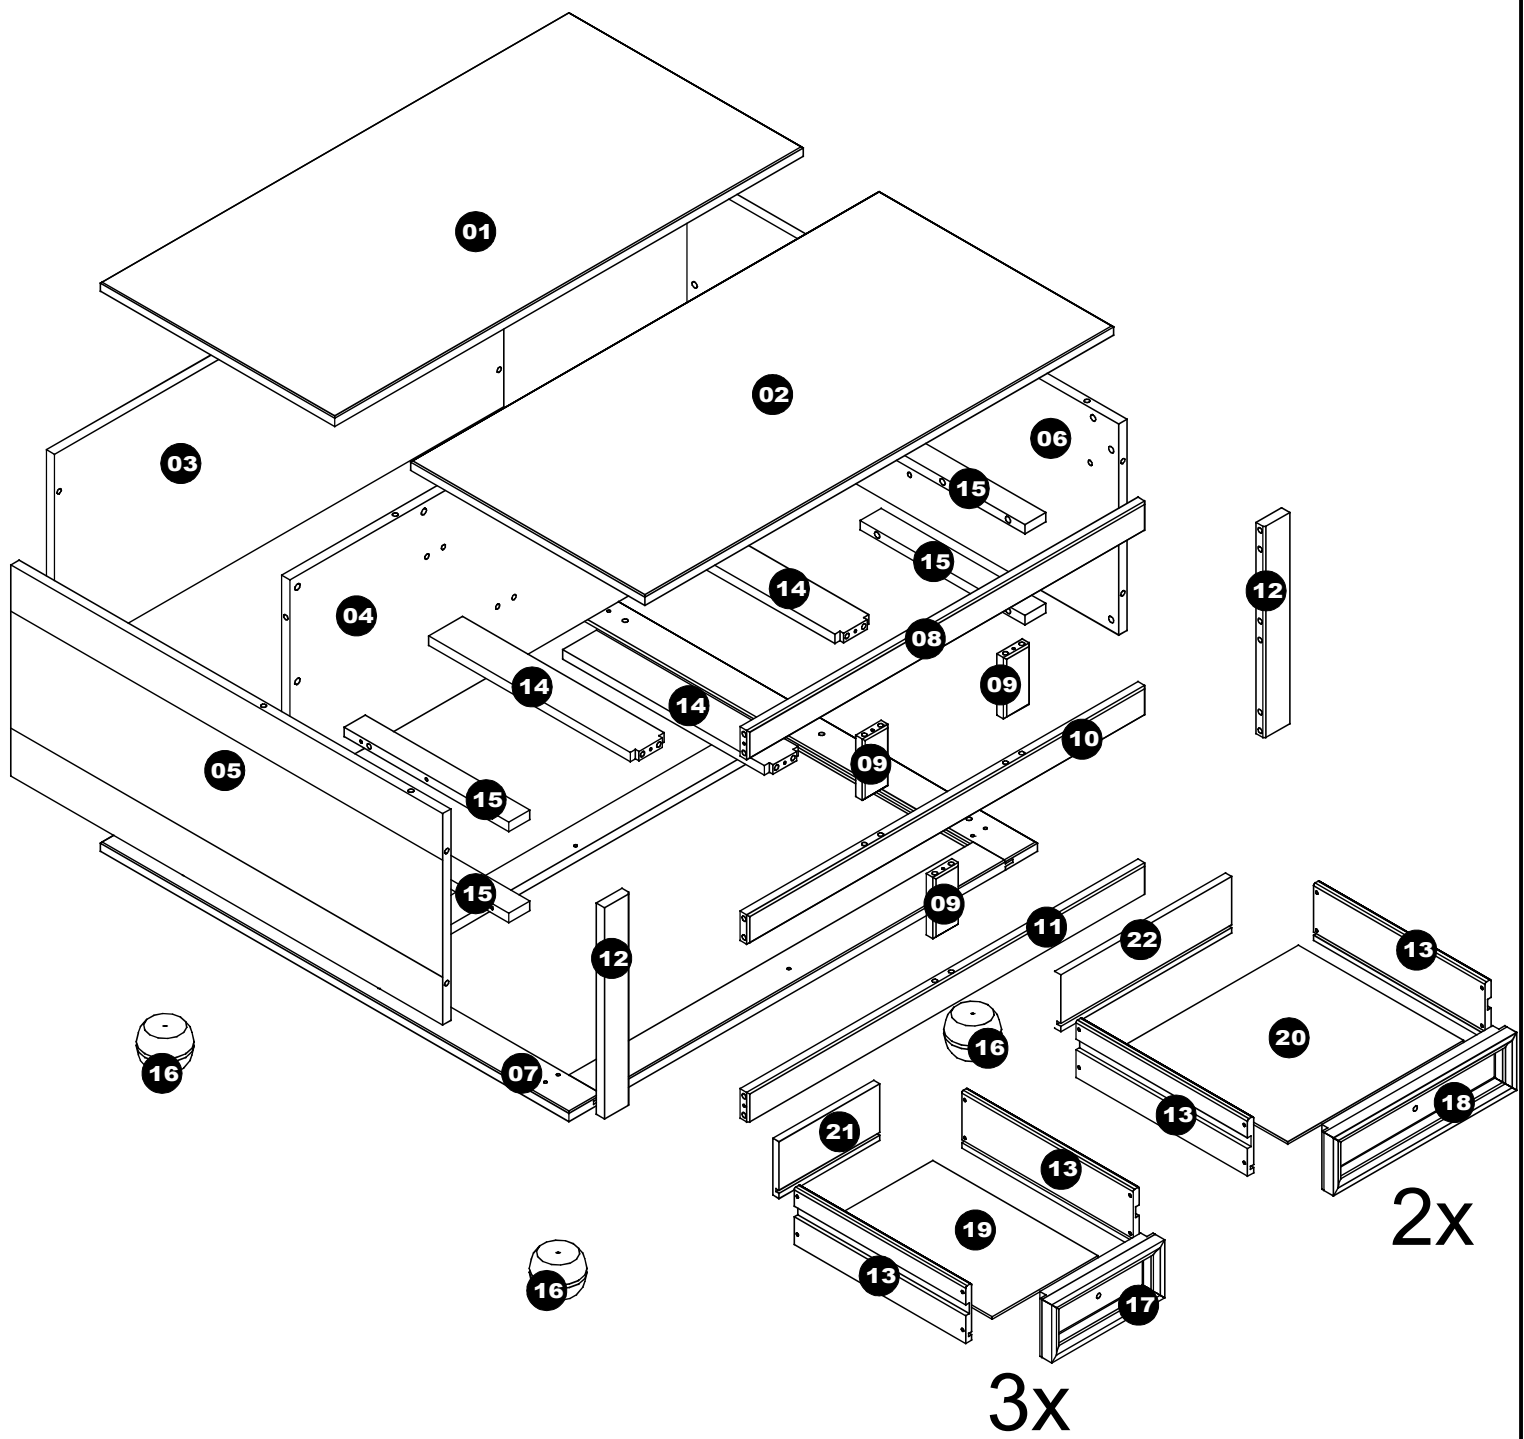

24-4005 / 24-4006 / 24-4007

3:00 h

<p>A x 68</p>  <p>8,0x25</p>	<p>B x 53</p>  <p>4,5X28</p>	<p>C x 40</p>  <p>3,5X30</p>	<p>D x 10</p>  <p>3,5X25</p>	<p>E x 04</p>  <p>3,0X16 prt</p>
<p>F x 01</p>  <p>20g</p>	<p>G x 05</p> 	<p>H x 01</p> 	<p>J x 02</p>  <p>32x32</p>	<p>K x 21</p>  <p>3,5X14 prt</p>
<p>L x 26</p> 	<p>M x 04</p>  <p>4,5X40</p>	<p>N x 02</p> 	<p>P x 01</p> 	<p>R x 01</p> 

Cabinet
 Schrankseite
 Skabsside

Door
 Schranktür
 Låge

1

A x 24

8,0x25

F x 01

L x 26

2

A x 44

8,0x25

F x 01

3

D x 06

4

D x 04

5

B x 08

10

B x 12

11

E x 02  3,0X16 prt	H x 01 	J x 02  32x32	K x 06  3,5X14 prt	
--	--	---	--	--

12

C x 24  3,5X30	G x 03 	
---	---	---

13