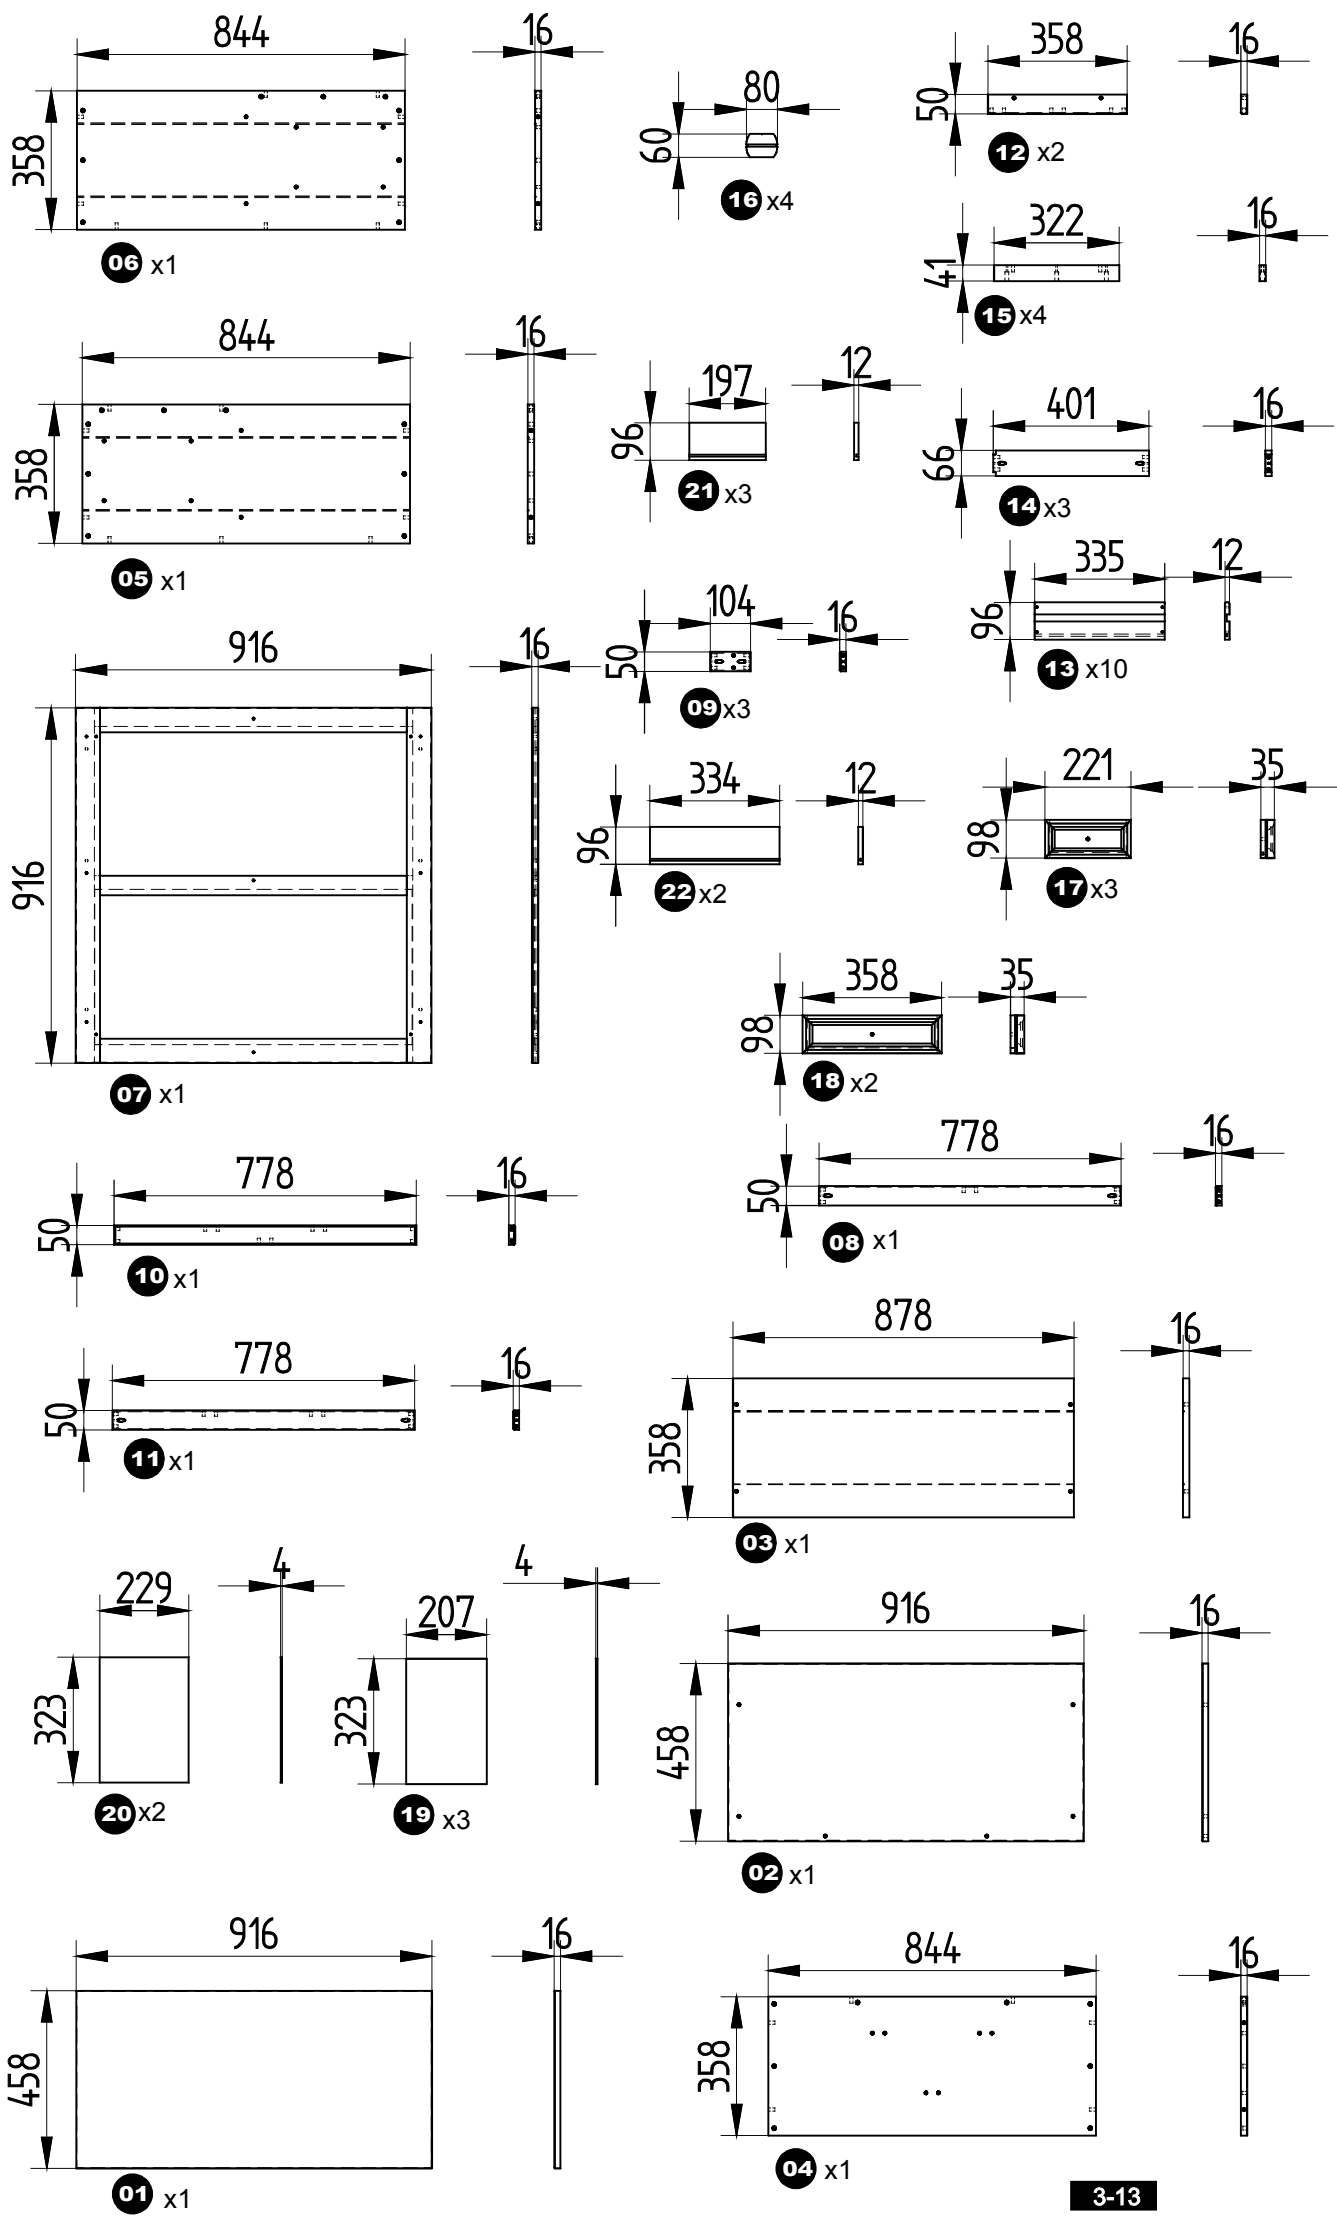

24-4005 / 24-4006 / 24-4007

3:00 h

<p>A x 68</p>  <p>8,0x25</p>	<p>B x 53</p>  <p>4,5X28</p>	<p>C x 40</p>  <p>3,5X30</p>	<p>D x 10</p>  <p>3,5X25</p>	<p>E x 04</p>  <p>3,0X16 prt</p>
<p>F x 01</p>  <p>20g</p>	<p>G x 05</p> 	<p>H x 01</p> 	<p>J x 02</p>  <p>32x32</p>	<p>K x 21</p>  <p>3,5X14 prt</p>
<p>L x 26</p> 	<p>M x 04</p>  <p>4,5X40</p>	<p>N x 02</p> 	<p>P x 01</p> 	<p>R x 01</p> 

Cabinet
 Schrankseite
 Skabsside

Door
 Schranktür
 Låge

1

A x 24

8,0x25

F x 01

L x 26

2

A x 44

8,0x25

F x 01

3

D x 06

4

D x 04

5

B x 08

10

B x 12

11

E x 02  3,0X16 prt	H x 01 	J x 02  32x32	K x 06  3,5X14 prt	
--	--	---	--	--

12

C x 24  3,5X30	G x 03 	
---	---	---

13