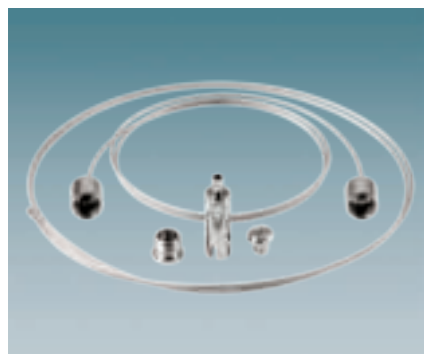

**1 RASTERARMATUUR
GRID LUMINAIRE
RASTERLEUCHE
LUMINAIRE À GRILLE**

**2 INBOUWARMATUUR
RECESSED LUMINAIRE
EINBAULEUCHE
LUMINAIRE ENCASTRÉE**

**3 SEMI-INBOUWARMATUUR
SEMI-RECESSED LUMINAIRE
SEMI-EINBAULEUCHE
LUMINAIRE SEMI-ENCASTRÉE**

**4 OPBOUWARMATUUR
SURFACE LUMINAIRE
AUFBAULEUCHE
LUMINAIRE EN SAILIE**

5 HANGLAMP
PENDANT LUMINAIRE
HÄNGELEUCHTE
LUMINAIRE SUSPENSION

SALOBRENA 1 - 61355
EAN : 9002759613556

accessoire; staal, chroom
accessory; steel, chrome
Zubehör; Stahl, chrom
accessoire; acier, chrome