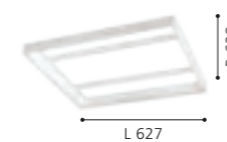

SALOBRENA 1 - 61358
EAN : 9002759613587

accessoire; staal, wit
accessory; steel, white
Zubehör; Stahl, weiss
accessoire; acier, blanc

L 603, B 603, H 50