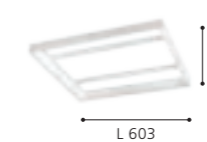

SALOBRENA 1 - 61361
EAN : 9002759613617

accessoire; staal, wit
accessory; steel, white
Zubehör; Stahl, weiss
accessoire; acier, blanc

L 303, B 1205, H 50