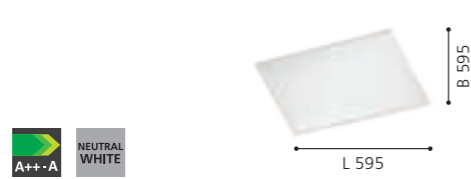

5 HANGLAMP
PENDANT LUMINAIRE
HÄNGELEUCHTE
LUMINAIRE SUSPENSION

rooster armatuur; aluminium, wit / plastic, wit
grid luminaire; aluminium, white / plastic, white
Rasterleuchte; Alu, weiss / Kunststoff, weiss
luminaire à grille; aluminium, blanc / plastique, blanc

L 300, B 300, H 11