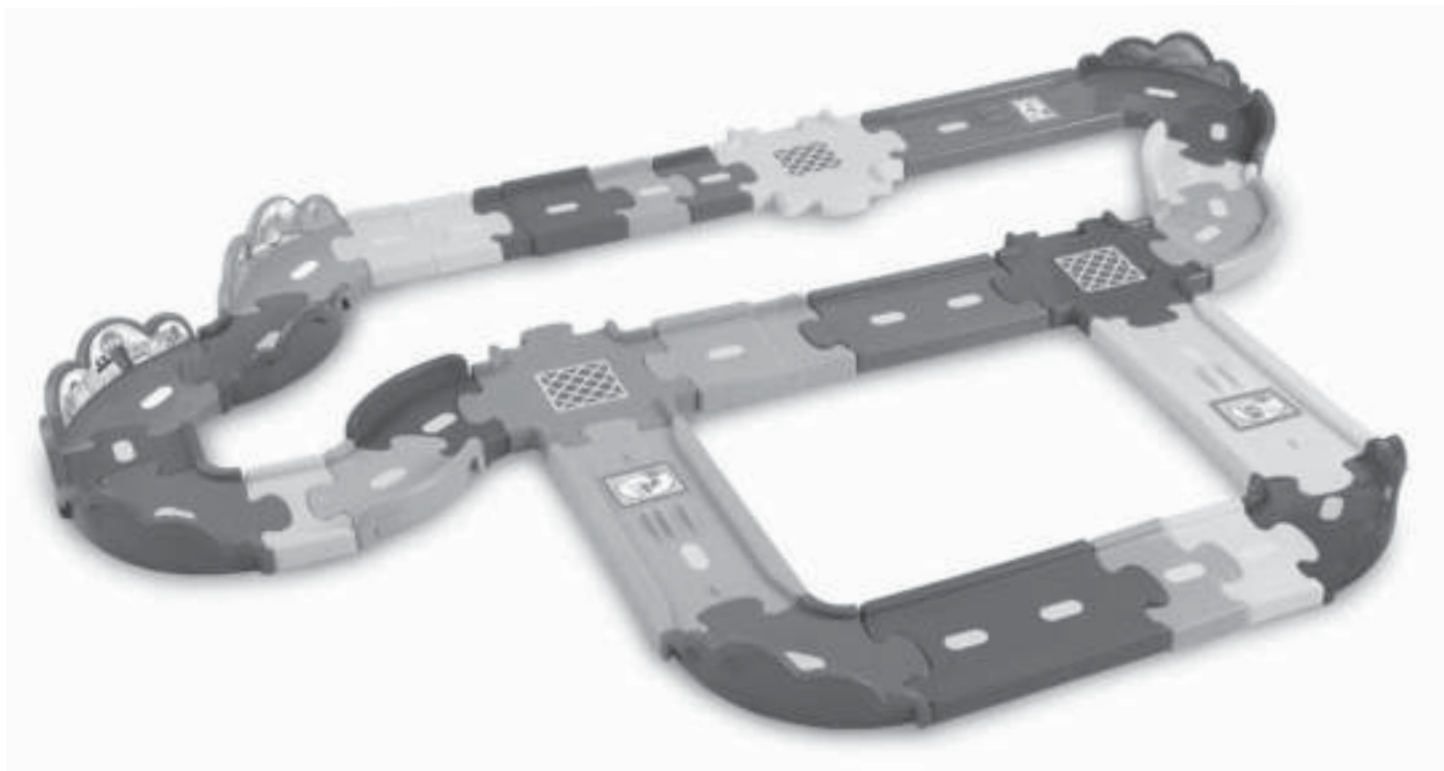

## Toet Toet Auto's<sup>™</sup> Wegdelen Deluxe

© 2013 VTech  
Printed in China

91-002851-003 (NL)

*Beste ouders,*

*Wij van **VTech**<sup>®</sup> weten dat een kind tot grootse dingen in staat is.*

*Daarom zijn al onze elektronische, educatieve producten speciaal ontworpen om het denkvermogen van kinderen te ontwikkelen en hen zo veel mogelijk te leren. Of het nu om vormen, kleuren, letters of cijfers gaat, alle **VTech**<sup>®</sup> producten maken gebruik van een geavanceerde technologie en een schat aan ervaring om kinderen aan te moedigen zo veel mogelijk uit zichzelf te halen. Als het gaat om leerzame, interactieve producten die vermaken en ontwikkelen, zien wij van **VTech**<sup>®</sup> het beste in uw kind.*

De mogelijkheden zijn eindeloos met deze **Toet Toet Auto's™ - Wegdelen Deluxe** van **VTech®**. Met deze wegdelen kun je creatieve combinaties maken met de verschillende **Toet Toet Auto's™** speelsets. Koppel alle onderdelen aan elkaar vast voor nog meer rij- en speelplezier!