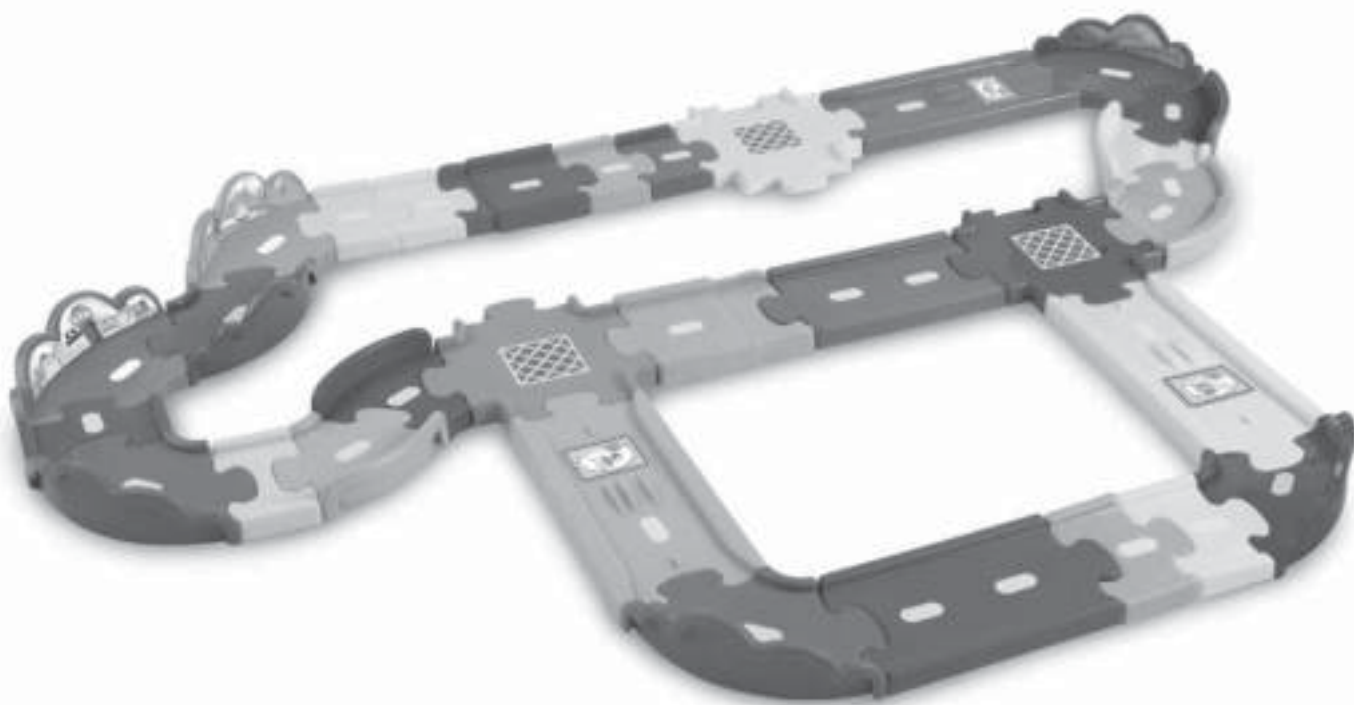

**vtech**<sup>®</sup>  
Baby

## Toet Toet Auto's<sup>™</sup> Wegdelen Deluxe

© 2013 VTech  
Printed in China

91-002851-003 (NL)

*Beste ouders,*

*Wij van **VTech**<sup>®</sup> weten dat een kind tot grootse dingen in staat is.*

*Daarom zijn al onze elektronische, educatieve producten speciaal ontworpen om het denkvermogen van kinderen te ontwikkelen en hen zo veel mogelijk te leren. Of het nu om vormen, kleuren, letters of cijfers gaat, alle **VTech**<sup>®</sup> producten maken gebruik van een geavanceerde technologie en een schat aan ervaring om kinderen aan te moedigen zo veel mogelijk uit zichzelf te halen. Als het gaat om leerzame, interactieve producten die vermaken en ontwikkelen, zien wij van **VTech**<sup>®</sup> het beste in uw kind.*

De mogelijkheden zijn eindeloos met deze **Toet Toet Auto's™ - Wegdelen Deluxe** van **VTech®**. Met deze wegdelen kun je creatieve combinaties maken met de verschillende **Toet Toet Auto's™** speelsets. Koppel alle onderdelen aan elkaar vast voor nog meer rij- en speelplezier!

# INHOUD VAN DE DOOS

- Eén set VTech® Toet Toet Auto's™ - Wegdelen Deluxe
- Eén handleiding
- Eén stickervel