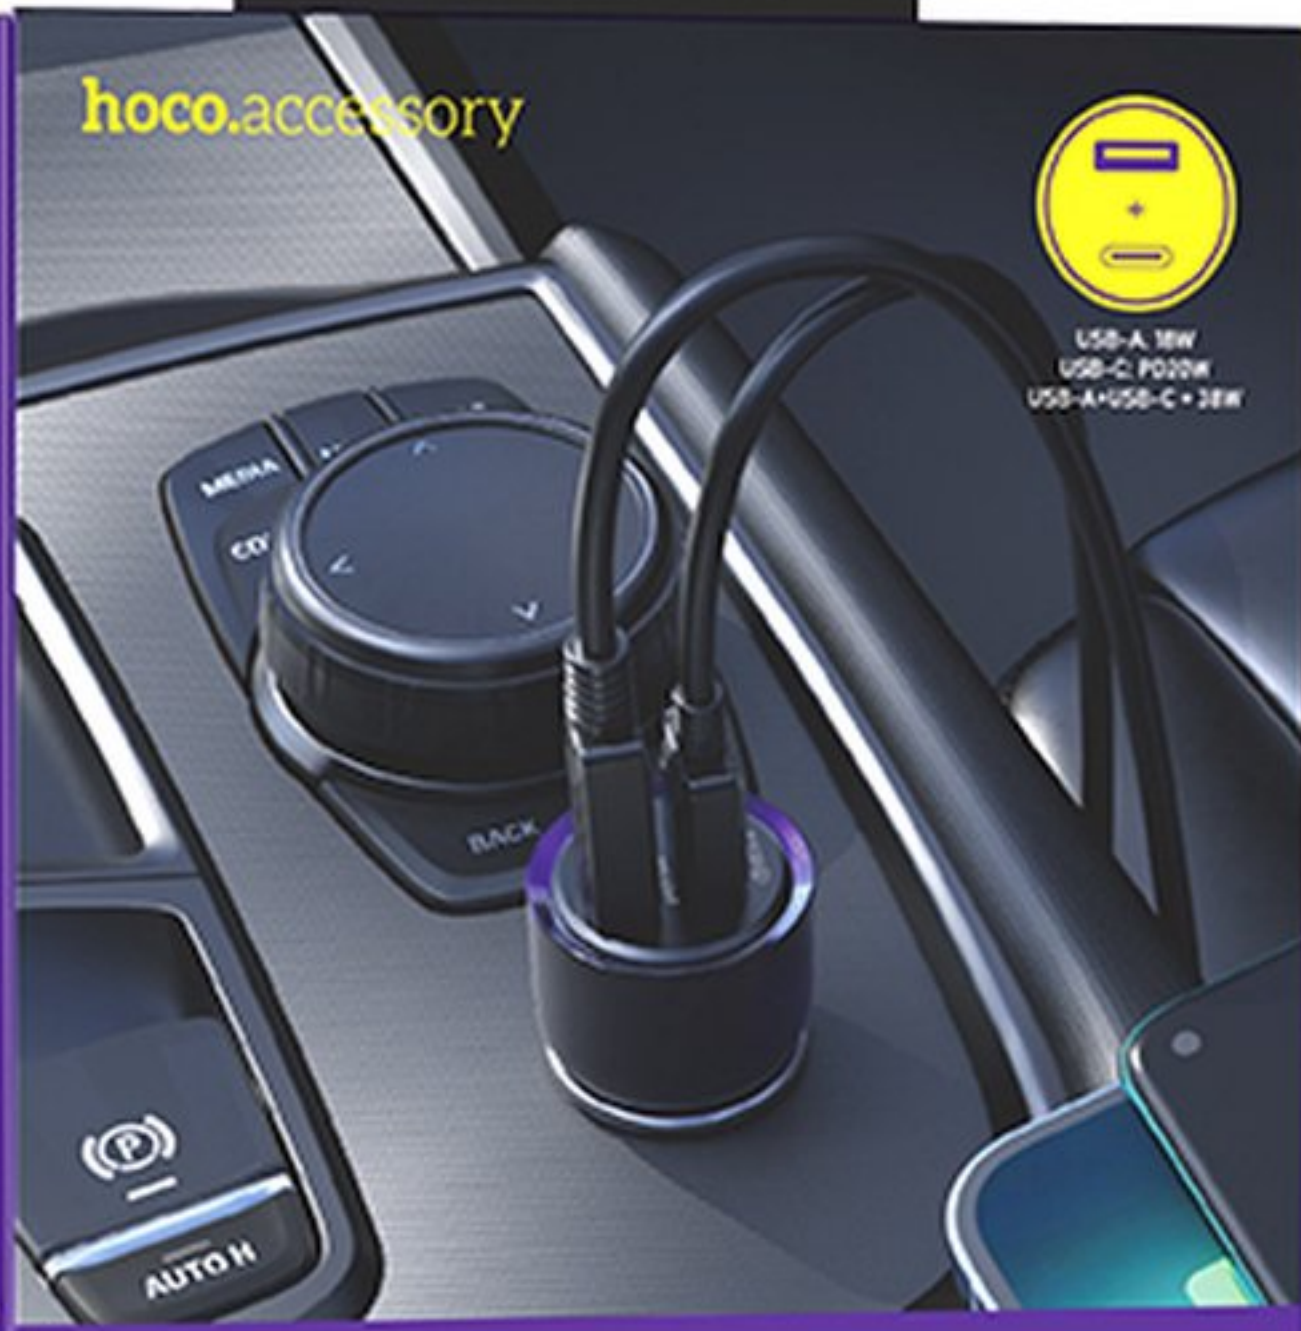

hoco.

premium product

Z52  
IntelligentBalance  
technology

38W  
PD20W+QC3.0

HIGH POWER  
CRYSTAL MINI CAR CHARGER

EN- Transparent appearance / ES- Apariencia transparente / CN- 透明外壳  
DE- Transparentes Erscheinungsbild / FR- Aspect transparent  
PL- Przejroczysty wygląd / RU- Прозрачный дизайн /  
AR- مظهر شفاف / IT - Aspetto trasparente / UA- Прозорий зовнішній вигляд

hoco.accessory

USB-A: 18W  
USB-C: PD20W  
USB-A+USB-C: 38W

Input/Entrada/Вход/輸入/Entrée/Wyjście/إدخال/ Eingang/Ingresso/Вхід: DC12-24V  
Output/Salida/Выход/輸出/Sortie/wynik/إخراج/ Ausgang/Usca/Вихід: DC5-9V  
USB-C: 5V-3A 9V-2.22 12V-1.67A PPS: 3.6-11V-1.8A (20W Max)  
USB-A: 5V-3A 9V-2A 12V-1.5A (18W Max)  
Total Output/Salida total/Общая выход/總輸出/Sortie totale/Calkowita wydajność/إجمالي  
Gesamtleistung/Usca totale/Зарядний вхід: USB-C+USB-A+20W+18W(38W Max)