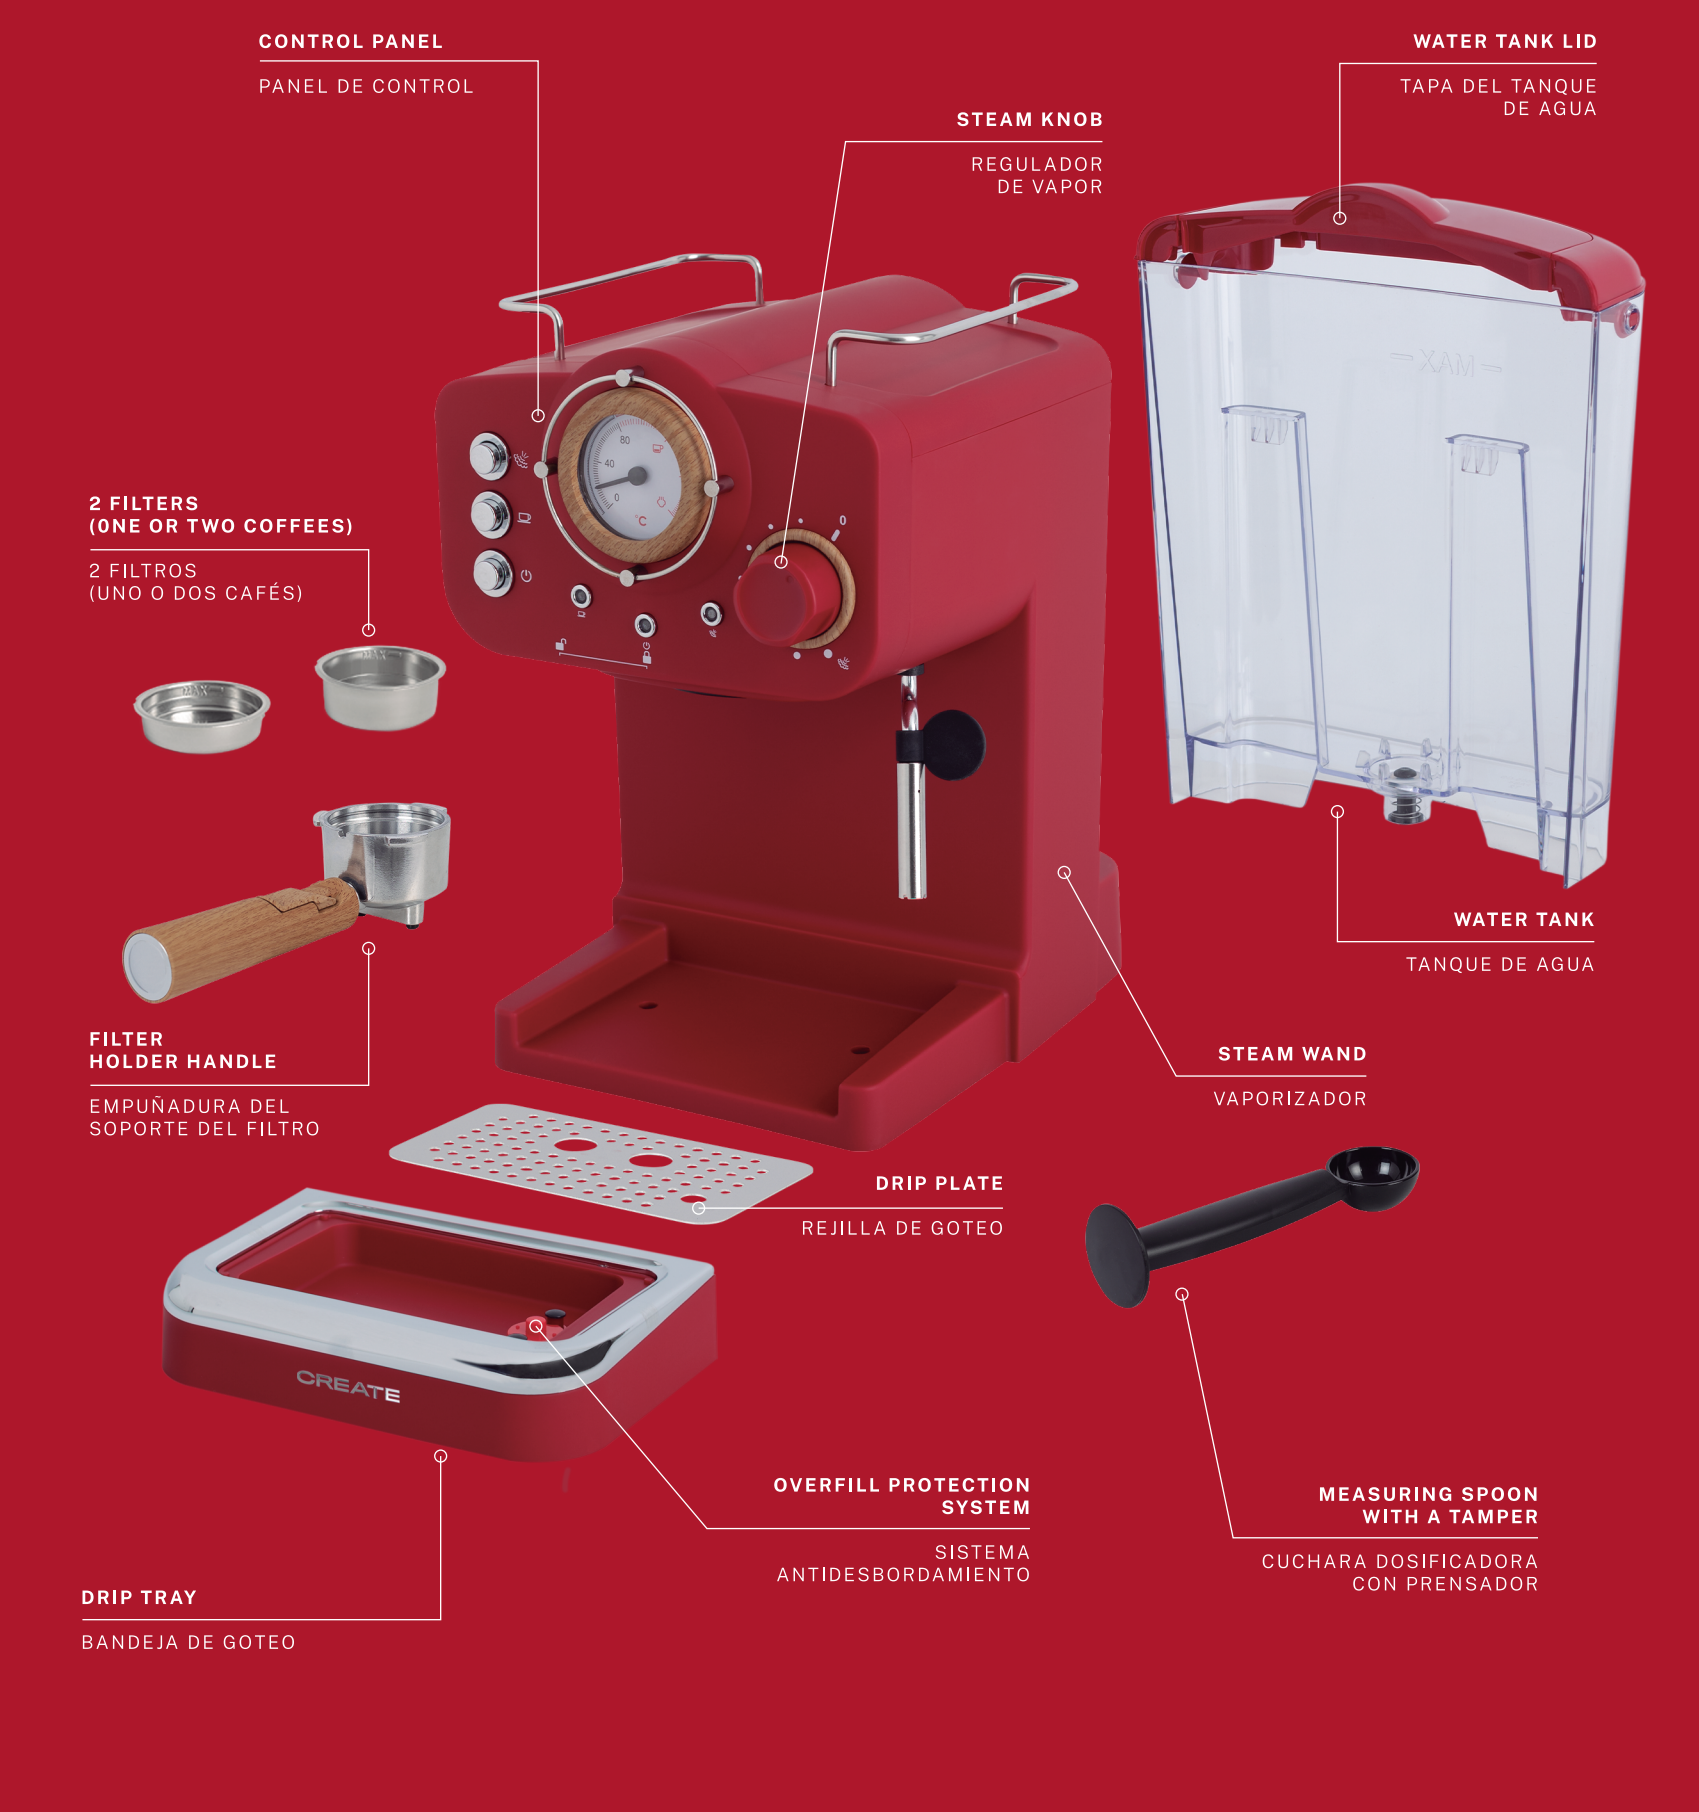

- DOUBLE PORTAFILTER / BRAZO CON DOBLE SILEDA
- 1250ML CAPACITY / CAPACIDAD 1250ML
- 1100W POWER / POTENCIA 1100W
- 20 BAR PRESSURE / PRECIÓN 20 BAR
- ADJUSTABLE STEAM WAND / VAPORIZADOR AJUSTABLE