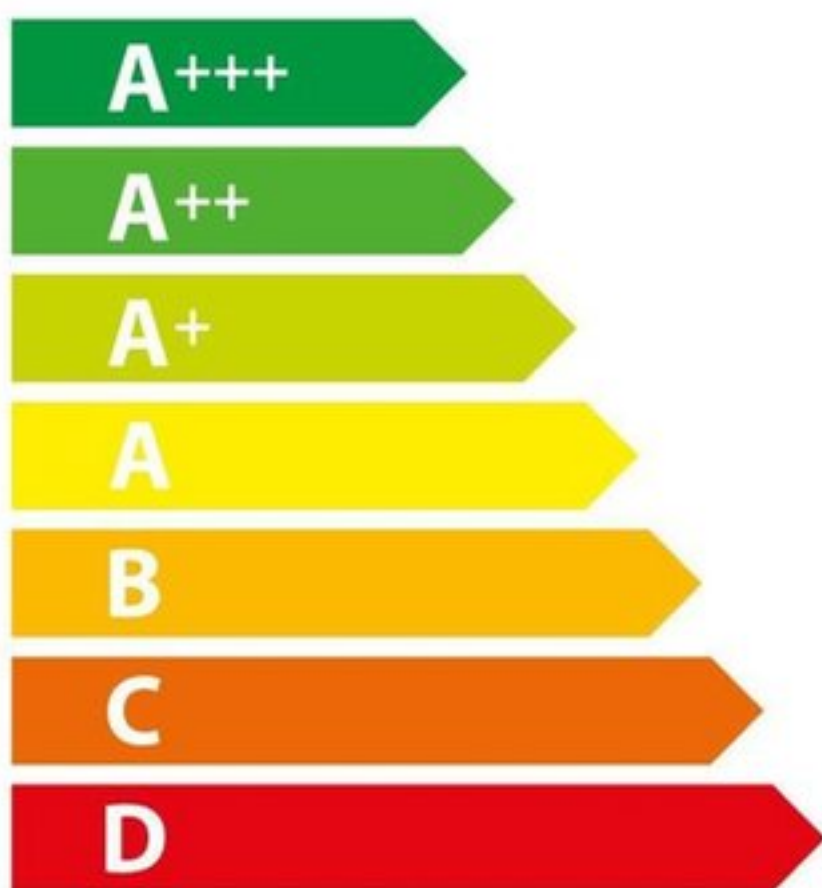

ENERG

енергия · ενεργεια

Y

IJA

IE

IA

B46FT64N0

A⁺

71 L

0,87 kWh/Zyklus*

0,69 kWh/Zyklus*

* цикъл · cyklus · portion · zyklus · πρόγραμμα · ciclo · tsükkel · ohjelma · ciklus · ciklas · cikls · čiklu · cyclus · cykl · ciclu · program · cykel

65/2014