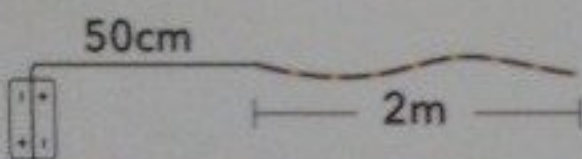

Mode d'emploi: Le cordon de cet ensemble d'éclairage ne peut pas être remplacé ; si le cordon est endommagé, l'ensemble d'éclairage doit être détruit. Ne pas brancher l'alimentation lorsque la guirlande est toujours dans l'emballage. Les lampes ne peuvent pas être remplacées. Cet ensemble d'éclairage a 3 fonctions : 1. "ON" pour allumé en continu, 2. "TIMER" pour allumé pendant 6 heures et éteint pendant 18 heures, 3. "OFF" pour éteint en continu.

Gebrauchsanleitung: Das flexible Kabel dieses Beleuchtungssets kann nicht ausgetauscht werden; wenn das Kabel beschädigt ist, ist das Beleuchtungsset zu beseitigen. Die Kette nicht mit dem Stromnetz verbinden, so lange sie sich in der Verpackung befindet. Die Lampen können nicht ausgetauscht werden. Dieses Beleuchtungsset hat 3 Einstellungen: 1. „ON“ = Dauerbetrieb, 2. „TIMER“ = automatisch 6 St. an und 18 St. aus, 3. „OFF“ = dauerhaft aus.

Operating Instructions: The external flexible cable or cord of this luminaire cannot be replaced; if the cord is damaged, the luminaire shall be destroyed. Do not connect the chain to the supply while it is in the packing. The lamps are not replaceable. This light set has 3 functions: 1. "ON" for continuously switched on; 2. "TIMER" for switching the light on/off automatically (6 hours on and 18 hours off); 3. "OFF" for continuously switched off.