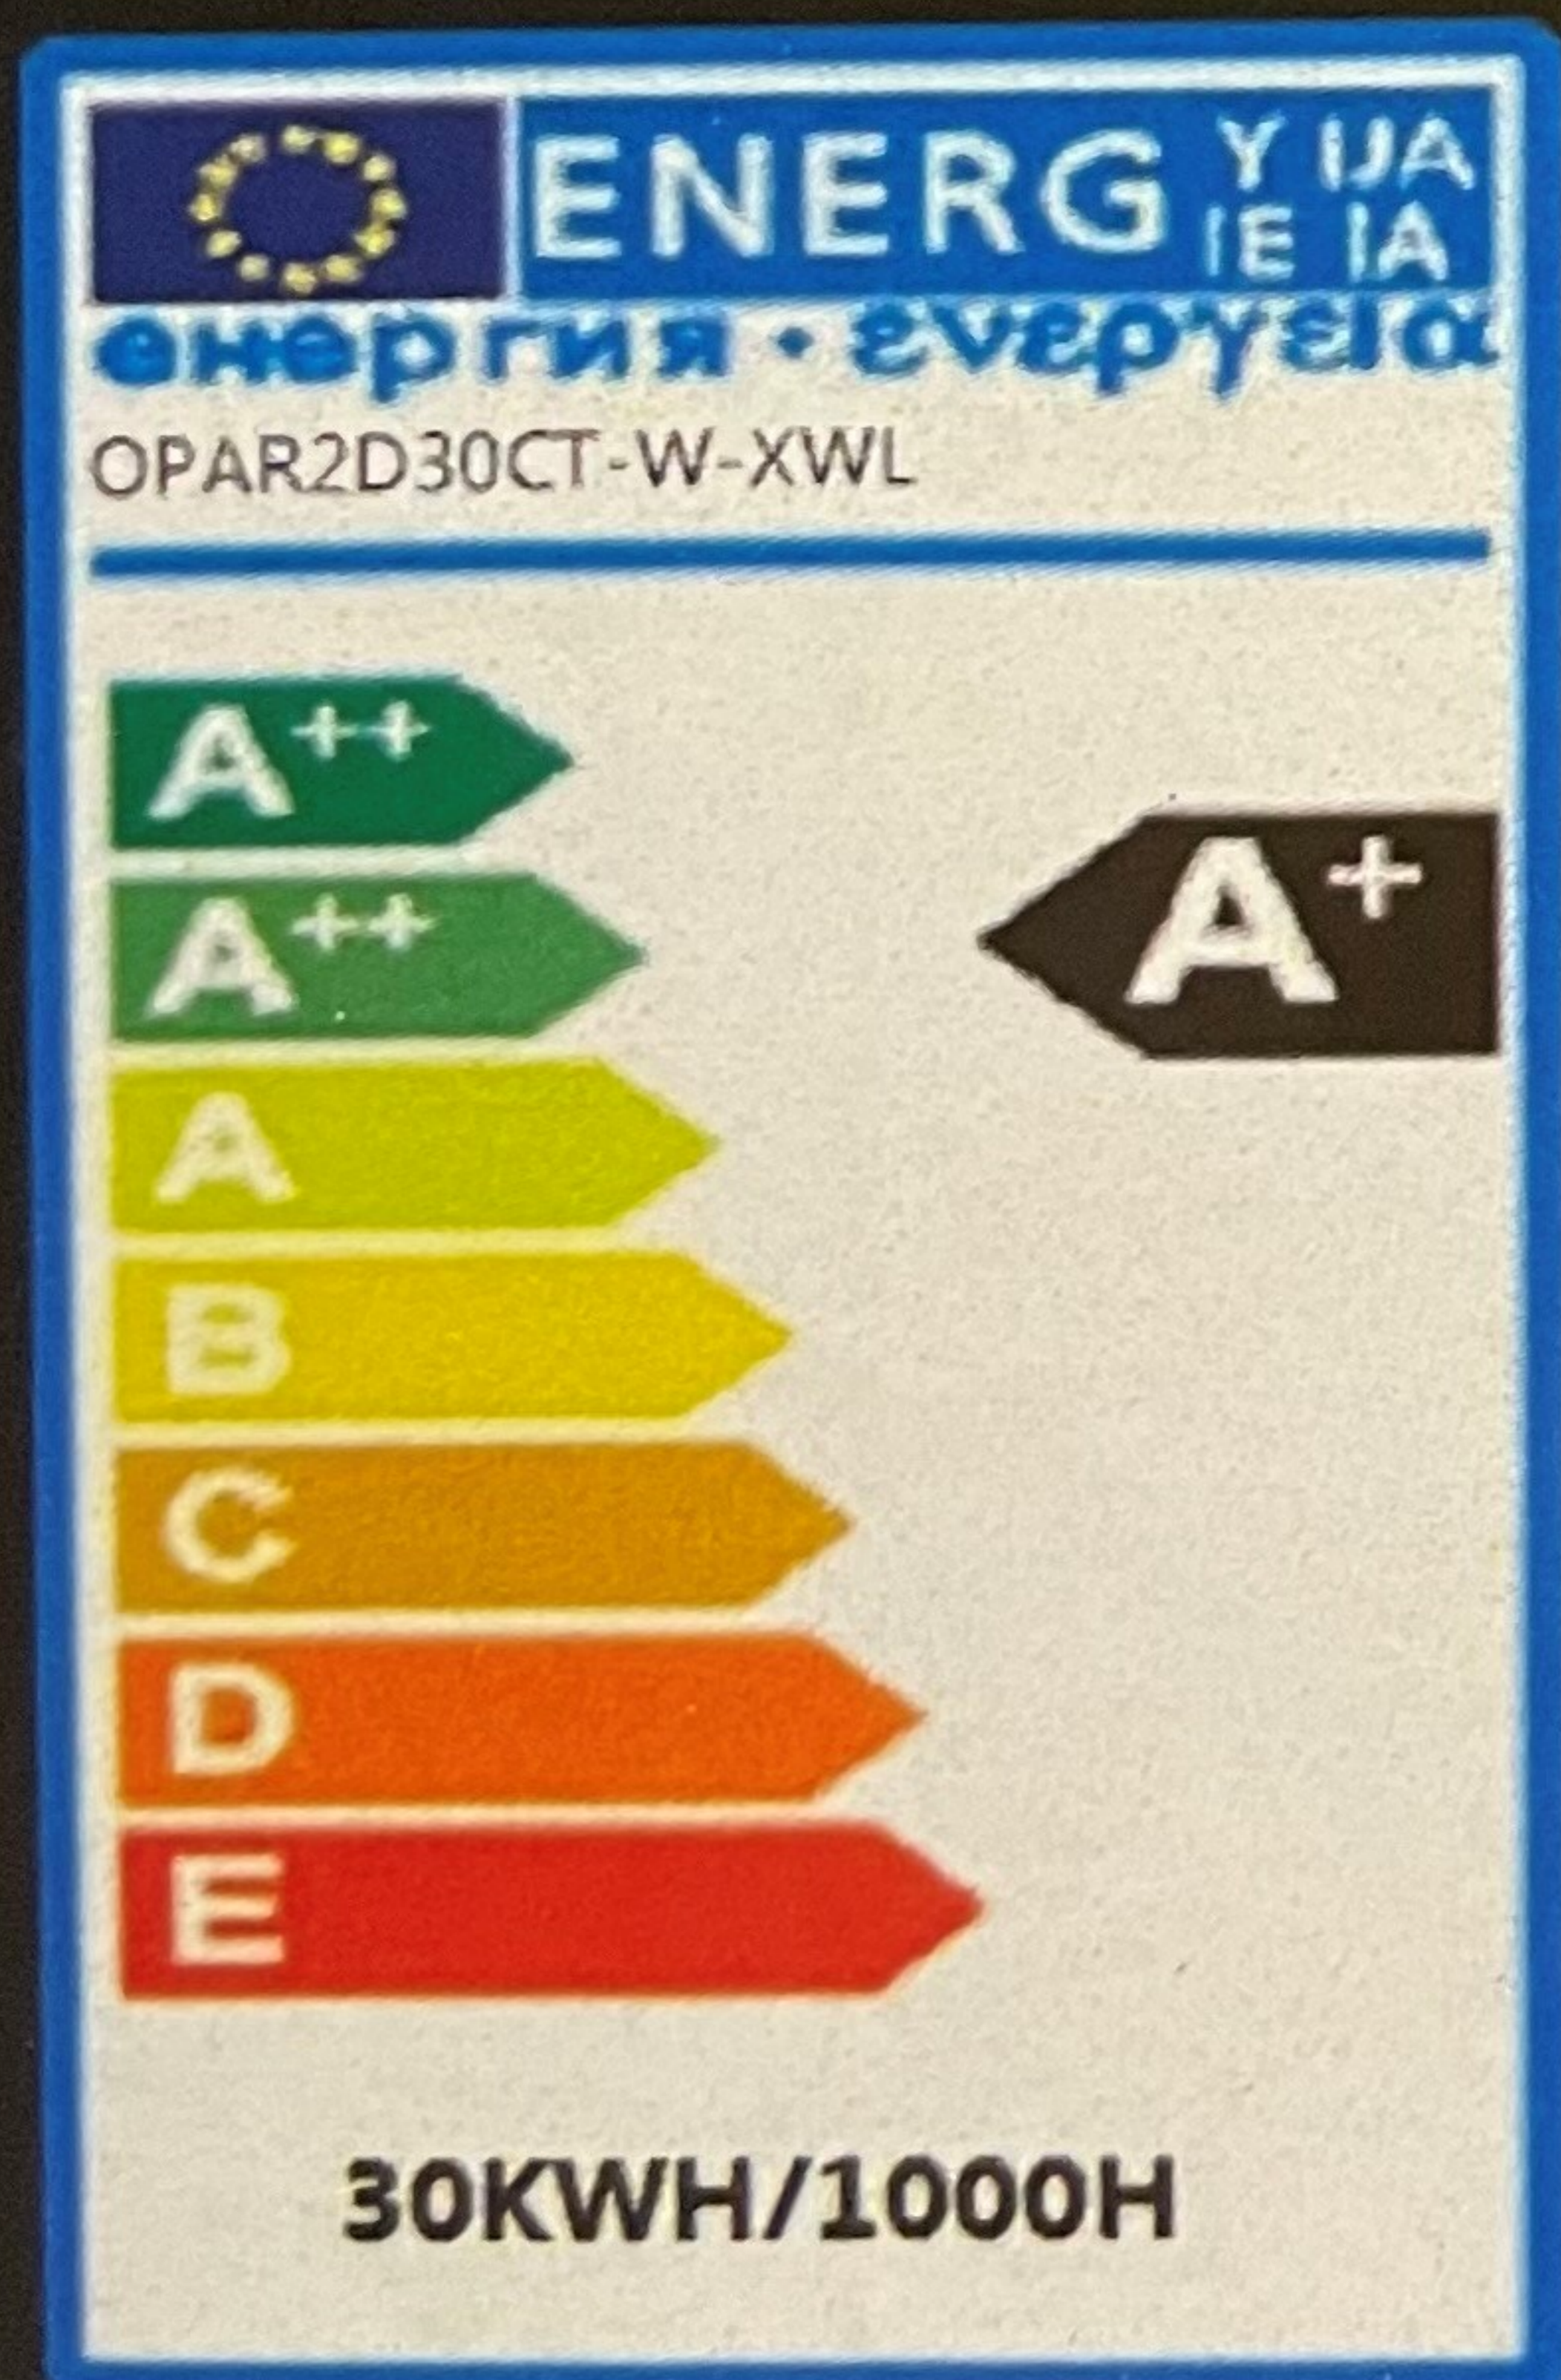

OPBOUW AR111 30W 45°

Technische gegevens:

Productnr: OPAR2D30CT-W-XWL

Input Voltage: 220-240V

Power: 30W

Kleurtemperatuur: 2000-3000K

Lumen: 1500LM

CRI > 90

Dimbaar: Ja

Stralingshoek: 45°

Kleur: Wit

IP-klasse: IP20

Levensduur: 25.000 uur

CE RoHs