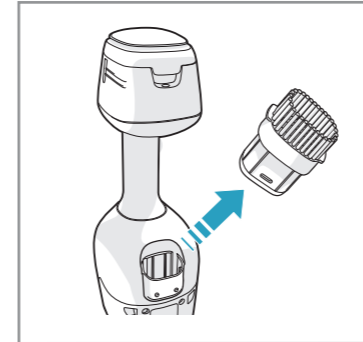

100%
75-100%
50-75%
25-50%
0%

Lightbulb icon x2

ON OFF

25,2 Volt	15 min	25 min	55 min
21,6 Volt	14 min	23 min	50 min