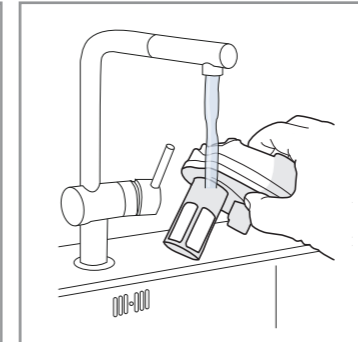

100%
75-100%
50-75%
25-50%
0%

Lightbulb icon x2

ON OFF

25,2 Volt	15 min	25 min	55 min
21,6 Volt	14 min	23 min	50 min