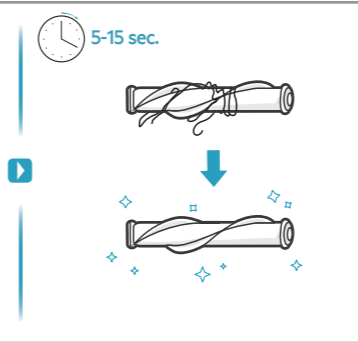

100%
75-100%
50-75%
25-50%
0%

Lightbulb icon x2

ON OFF

25,2 Volt	15 min	25 min	55 min
21,6 Volt	14 min	23 min	50 min