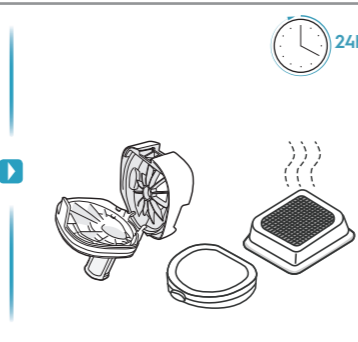

100%
75-100%
50-75%
25-50%
0%

Lightbulb icon x2

ON OFF

25,2 Volt	15 min	25 min	55 min
21,6 Volt	14 min	23 min	50 min