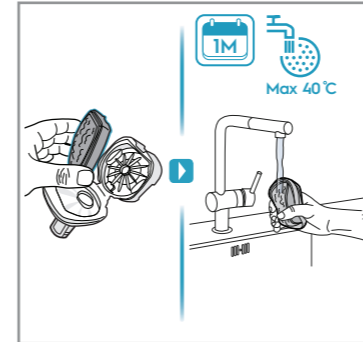

100%
75-100%
50-75%
25-50%
0%

Lightbulb icon x2

ON OFF

25,2 Volt	15 min	25 min	55 min
21,6 Volt	14 min	23 min	50 min