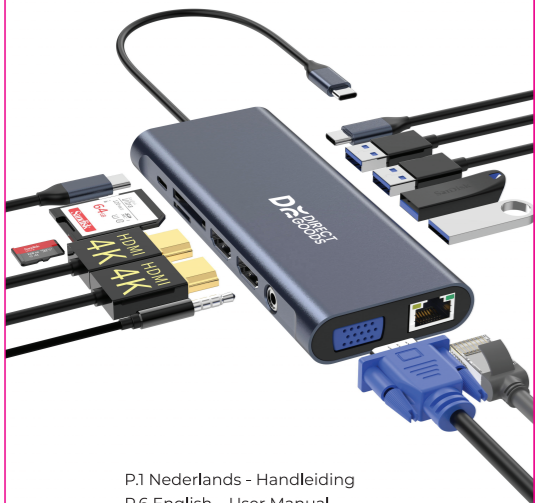

13 in 1 USB-C Dockingstation

Gebruikershandleiding

P.1 Nederlands - Handleiding
P.6 English – User Manual
P.11 German - Benutzerhandbuch
P.16 French - Manuel de l'Utilisateur
P.21 Legal information

Introductie

Bedankt dat u voor DirectGoods heeft gekozen. Gebruik de USB-C-hub volgens de gebruikershandleiding. De USB-C Hub is ontworpen om gemak te bieden voor computergebruik. Namens het DirectGoods-team wensen wij u veel plezier met het gebruik. Voor verdere hulp kunt u contact met ons opnemen: klantenservice@directgoods.nl

Inhoud verpakking

1x 13 in 1 USB-C Hub
1x Handleiding