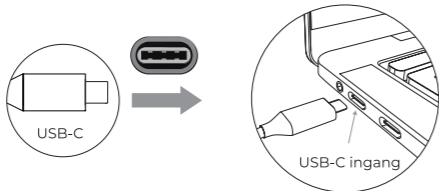

13 in 1 USB-C Dockingstation

Gebruikershandleiding

P.1 Nederlands - Handleiding
 P.6 English – User Manual
 P.11 German - Benutzerhandbuch
 P.16 French - Manuel de l'Utilisateur
 P.21 Legal information

Introductie

Inhoud verpakking

1x 13 in 1 USB-C Hub
 1x Handleiding

Hoe te gebruiken?

- Zorg ervoor dat uw apparatuur en aansluitkabel goed werken voordat u ze gebruikt.
- De USB-C-interface ondersteunt voorwaartse en achterwaartse plug-and-play, en het is niet nodig om stuurprogramma's voor de HUB te installeren.
- Wanneer u het apparaat verwijdert, verwijder het apparaat dan in overeenstemming met de systeemspecificaties, anders kan dit gegevensverlies en schade aan de apparatuur veroorzaken.

Product Specificaties

Model	13 in 1 USB-C Hub
Materiaal	aluminiumlegering/ ABS
Interfaces	3* USB 3.0 2* HDMI 4K 1* USB-C (PD) 1*USB 2.0 1*TF 1*SD 1*USB-C (Data) 1*RJ45 1*VGA 1*Audio
Afmeting	133*42*14 MM
Gewicht	85g
Certificering	CE FCC KC WE-EE ROHS
Ondersteuning	Mac OS/Windows/Android
Plug-and-Play	U hoeft geen stuurprogramma's te installeren